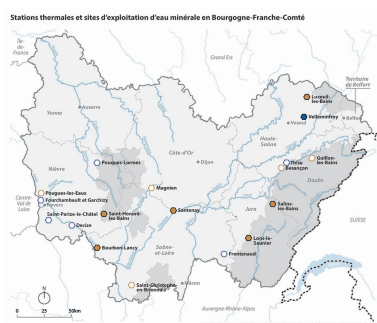

Illustrations

Salle d'inhalation des enfants
de l'établissement thermal
de Saint-Honoré-les-Bains.
Phot. Pierre-Marie Barbe-Richaud
IVR26_20195800158NUC4A

Stations thermales et sites
d'exploitation d'eau minérale
en Bourgogne-Franche-Comté.
Dess. Aline Thomas
IVR43_2025000002NUDA