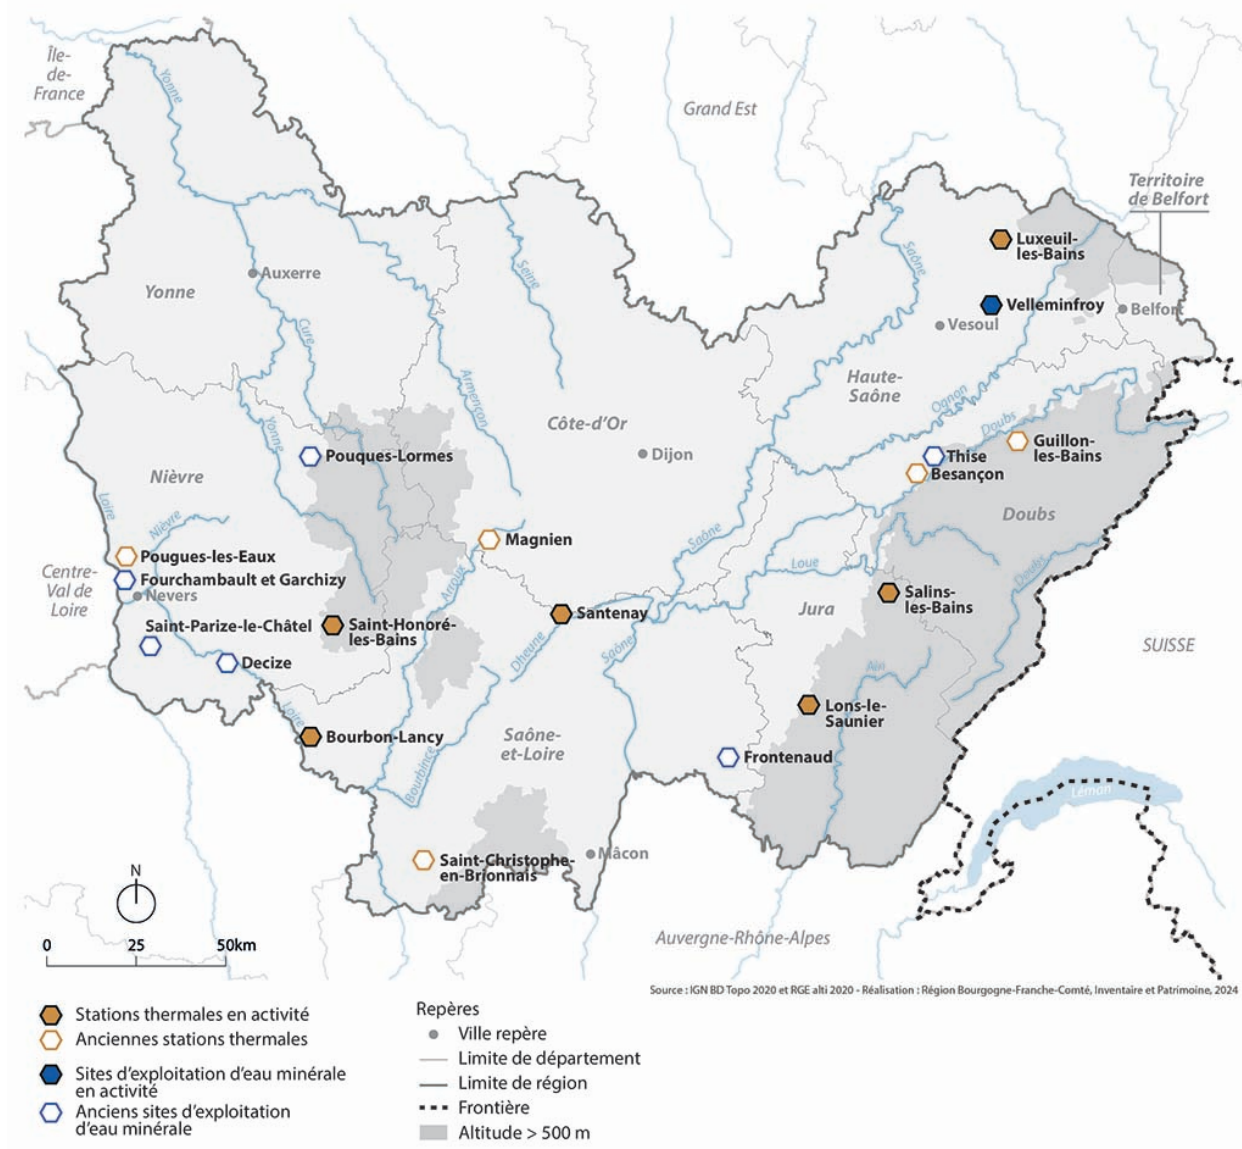

Stations thermales et sites d'exploitation d'eau minérale en Bourgogne-Franche-Comté

Stations thermales et sites d'exploitation d'eau minérale en Bourgogne-Franche-Comté.

IVR43_2025000002NUDA

Auteur de l'illustration : Aline Thomas