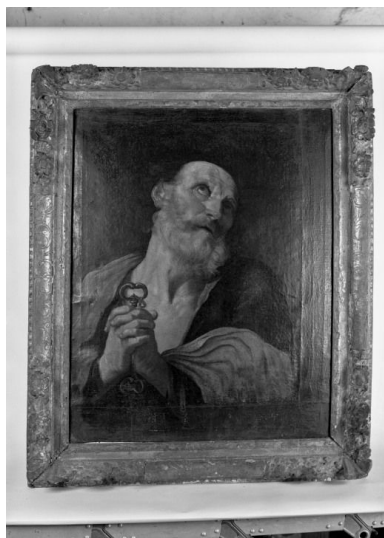

État de conservation

agrandissement , surpeint

toile agrandie en bas et à droite ; toile détendue ; un trou à la partie inférieure ; craquelures ; petites lacunes ; chancis ; repeints ; cadre vermoulu.

Statut, intérêt et protection

Statut de la propriété : propriété publique

Liens web

- Voir le dossier numérisé : <https://patrimoine.bourgognefranchecomte.fr/gtrudov/IM21000692.pdf>

Illustrations

Vue d'ensemble
Phot. Michel Thierry
IVR26_19862101386V

Dossiers liés

Édifice : église paroissiale Saint-Martin (IA00071094) Bourgogne, Côte-d'Or, Seurre, rue des Ecoles

Auteur(s) du dossier : Elisabeth Réveillon

Copyright(s) : (c) Région Bourgogne-Franche-Comté, Inventaire du patrimoine