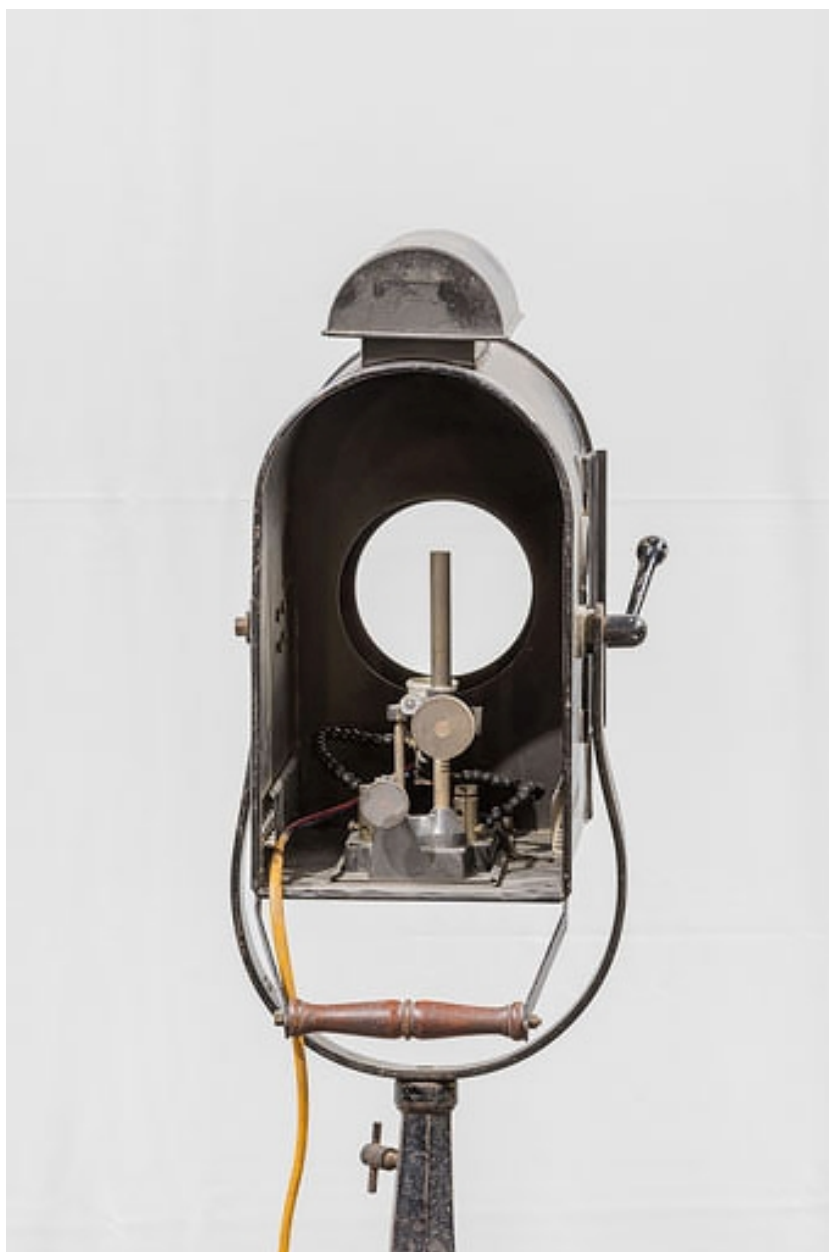

Vue de l'arrière.

IVR26_20222100031NUC4A

Auteur de l'illustration : Pierre-Marie Barbe-Richaud

Date de prise de vue : 2022

(c) Région Bourgogne-Franche-Comté, Inventaire du patrimoine
reproduction soumise à autorisation du titulaire des droits d'exploitation