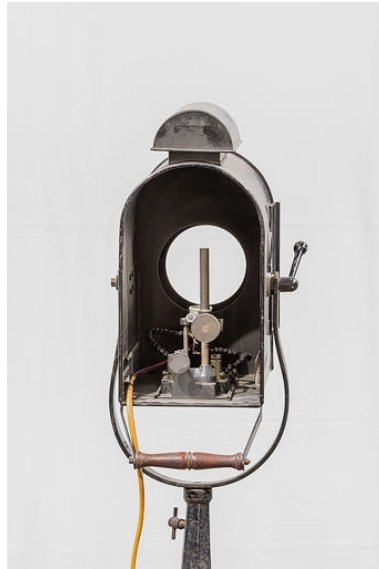

### Description

Le projecteur électrique est supporté par un trépied en bois, doté de deux plateaux horizontaux et assemblé par tenons et mortaises. Réalisé en fer et orientable à l'aide d'une poignée sur sa face arrière, il est fixé dans un berceau en U qui lui permet de pivoter verticalement et latéralement (la tige verticale sous le berceau tourne dans un support en fonte fixé sur le trépied). Solidaire d'une platine métallique, le mécanisme intérieur permet, à l'aide de molettes en plastique (ébonite ?), de régler en hauteur la douille en faïence dans laquelle était vissée une ampoule électrique.

## Illustrations

Vue d'ensemble, en 1988.  
Phot. Jean-Luc Duthu  
IVR26\_19882100597X

Face avant, en 1988.  
Phot. Jean-Luc Duthu  
IVR26\_19882100598X

Vue de trois quarts avant, en 1988.  
Phot. Jean-Luc Duthu  
IVR26\_19882100599X

Vue de profil, en 1988.  
Phot. Jean-Luc Duthu  
IVR26\_19882100600X

Vue d'ensemble.  
Phot. Pierre-Marie Barbe-Richaud  
IVR26\_20222100028NUC4A

Face avant.  
Phot. Pierre-Marie Barbe-Richaud  
IVR26\_20222100029NUC4A

Vue latérale.

Phot. Pierre-Marie Barbe-Richaud  
IVR26\_20222100030NUC4A

Vue de l'arrière.

Phot. Pierre-Marie Barbe-Richaud  
IVR26\_20222100031NUC4A