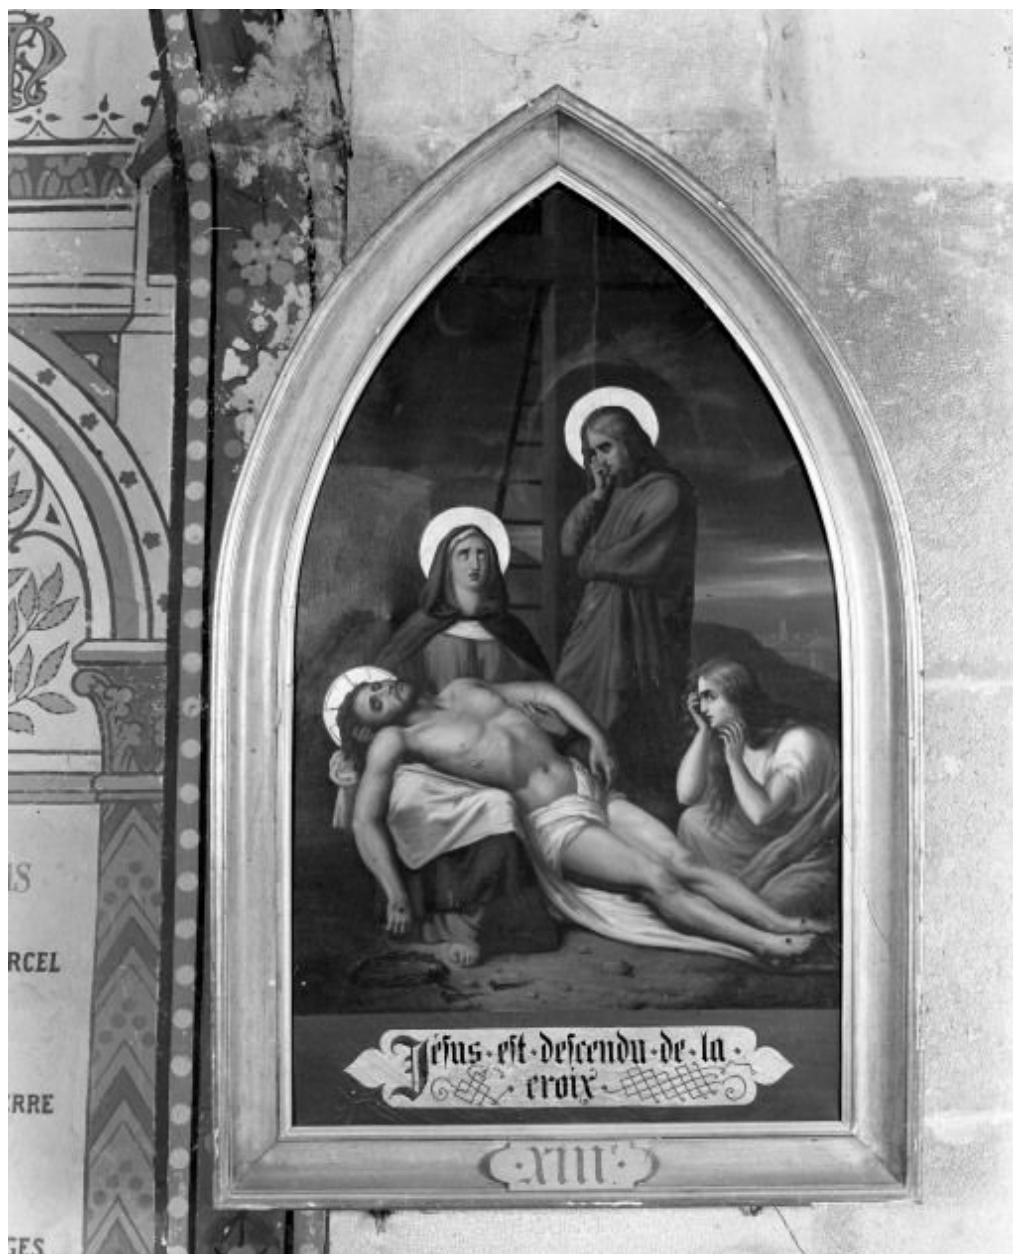

Jésus est descendu de la croix

IVR26_19852101259X

Auteur de l'illustration : Michel Thierry

Date de prise de vue : 1985

(c) Région Bourgogne-Franche-Comté, Inventaire du patrimoine
reproduction soumise à autorisation du titulaire des droits d'exploitation