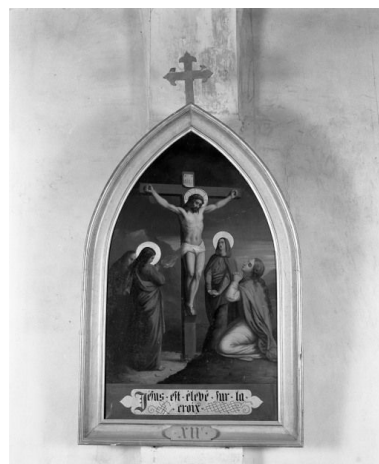

### Description

Tableaux en arc brisé. Cadre en bois peint de couleur crème, à bordure dorée

## Illustrations

Jésus est condamné à mort  
Phot. Michel Thierry  
IVR26\_19852101256X

Jésus imprime sa  
sainte face sur un linge  
Phot. Michel Thierry  
IVR26\_19852101257X

Jésus est élevé sur la croix  
Phot. Michel Thierry  
IVR26\_19852101258X