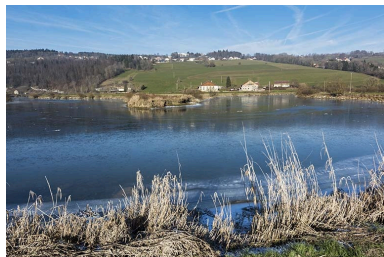

Illustrations

Méandre du Doubs en hautes
eaux, face au lieu-dit la Corvée.
Phot. Sonia Dourlot
IVR43_20162501775NUC4A