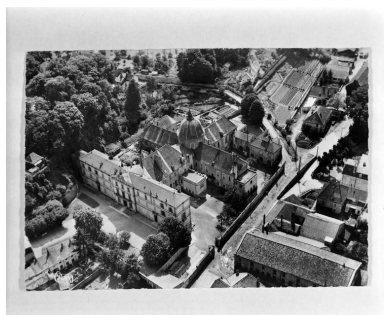

### Illustrations

Plan du château dans la première moitié du 19e siècle.  
Phot. Yves Sancey  
IVR43\_19947000144XA

Gray : plan du bois de la grange de Chamard.  
Phot. Yves Sancey, Autr. Fournier  
IVR43\_19947000134XA

Gray.- La Saône.  
Etablissement Millot.  
Phot.  
IVR43\_19857000116V

Gray.- Les Grands Moulins.  
Phot.  
IVR43\_19857000121V

Gray.- le pont suspendu.  
Phot.  
IVR43\_19857000110V

Usine de construction mécanique  
Millot, puis Millot Frères,  
actuellement magasin de commerce :  
vue d'ensemble depuis la rive droite.  
Phot.  
IVR43\_19937000002X

Vue aérienne de l'hôtel-Dieu.  
Phot.  
IVR43\_19927000223X

Vue aérienne de la ville  
basse et des deux ponts.  
Phot. Jean-Pierre Bévalot  
IVR43\_19987000035ZA

Le barrage depuis la  
rive droite de la Saône.  
Phot. Jérôme Mongreville  
IVR43\_20097000189NUC2A