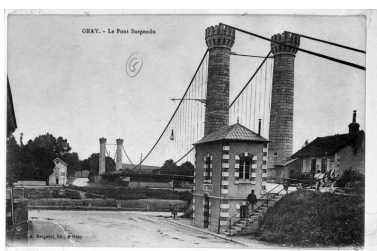

### Illustrations

Plan du château dans la première moitié du 19e siècle.  
Phot. Yves Sancey  
IVR43\_19947000144XA

Gray : plan du bois de la grange de Chamard.  
Phot. Yves Sancey, Autr. Fournier  
IVR43\_19947000134XA

Gray.- La Saône.  
Etablissement Millot.  
Phot.  
IVR43\_19857000116V

Gray.- Les Grands Moulins.  
Phot.  
IVR43\_19857000121V

Gray.- le pont suspendu.  
Phot.  
IVR43\_19857000110V

Usine de construction mécanique  
Millot, puis Millot Frères,  
actuellement magasin de commerce :  
vue d'ensemble depuis la rive droite.  
Phot.  
IVR43\_19937000002X

Vue aérienne de l'hôtel-Dieu.  
Phot.  
IVR43\_19927000223X

Vue aérienne de la ville  
basse et des deux ponts.  
Phot. Jean-Pierre Bévalot  
IVR43\_19987000035ZA

Le barrage depuis la  
rive droite de la Saône.  
Phot. Jérôme Mongreville  
IVR43\_20097000189NUC2A

moulin à farine dit moulin  
Tramoy, puis minoterie des Grands  
Moulins de Gray, actuellement  
centrale hydroélectrique : vue  
d'ensemble depuis le nord-ouest.  
Phot. Jérôme Mongreville  
IVR43\_20097000192NUC2A