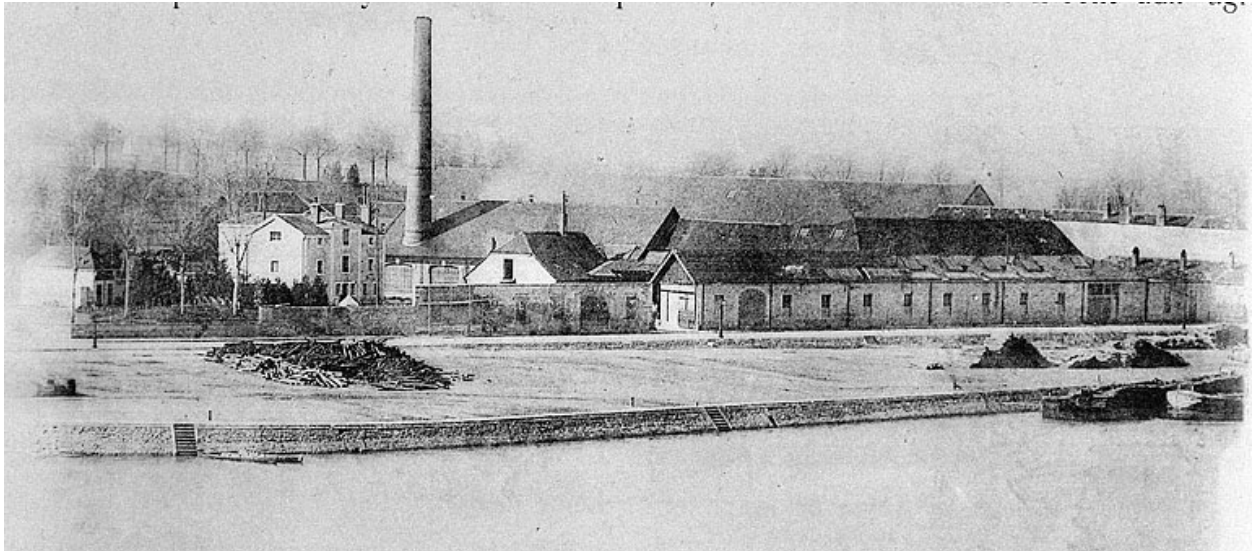

Usine de construction mécanique Millot, puis Millot Frères, actuellement magasin de commerce : vue d'ensemble depuis la rive droite.

Référence du document reproduit :

- **Vue d'ensemble depuis la rive droite.**
  Vue d'ensemble depuis la rive droite. Photographie, 1984. Dans : " Franche-Comté. Industrie. Commerce " / Jules Sicard, Besançon : impr. Delagrangé-Louys, [1894].

IVR43_19937000002X

Auteur de l'illustration :

Date de prise de vue : 1894

(c) Région Bourgogne-Franche-Comté, Inventaire du patrimoine
reproduction soumise à autorisation du titulaire des droits d'exploitation