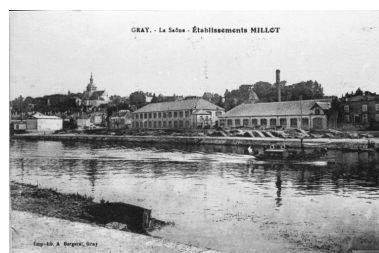

### Historique

- La commune d'Arc-les-Gray fut rattachée à celle de Gray par un décret du 14 février 1806 et redevint commune par l'ordonnance royale du 8 août 1827.
- Le district urbain ayant Gray pour centre et comprenant 6 communes (Gray, Arc-les-Gray, Gray-la-Ville, Ancier, Rigny, Velet) a été créé en 1965.
- La ville de Gray a bénéficié d'une Z.P.P.A.U., dont la mise en application du règlement n'est pas encore effective en janvier 1995.

### Illustrations

Plan du château dans la première moitié du 19e siècle.  
Phot. Yves Sancey  
IVR43\_19947000144XA

Gray : plan du bois de la grange de Chamard.  
Phot. Yves Sancey, Autr. Fournier  
IVR43\_19947000134XA

Gray.- La Saône.  
Etablissement Millot.  
Phot.  
IVR43\_19857000116V

Gray.- Les Grands Moulins.  
Phot.  
IVR43\_19857000121V

Gray.- le pont suspendu.  
Phot.  
IVR43\_19857000110V

Usine de construction mécanique  
Millot, puis Millot Frères,  
actuellement magasin de commerce :  
vue d'ensemble depuis la rive droite.  
Phot.  
IVR43\_19937000002X

moulin à farine dit moulin  
Tramoy, puis minoterie des Grands  
Moulins de Gray, actuellement  
centrale hydroélectrique : vue  
d'ensemble depuis le nord-ouest.  
Phot. Jérôme Mongreville  
IVR43\_20097000192NUC2A