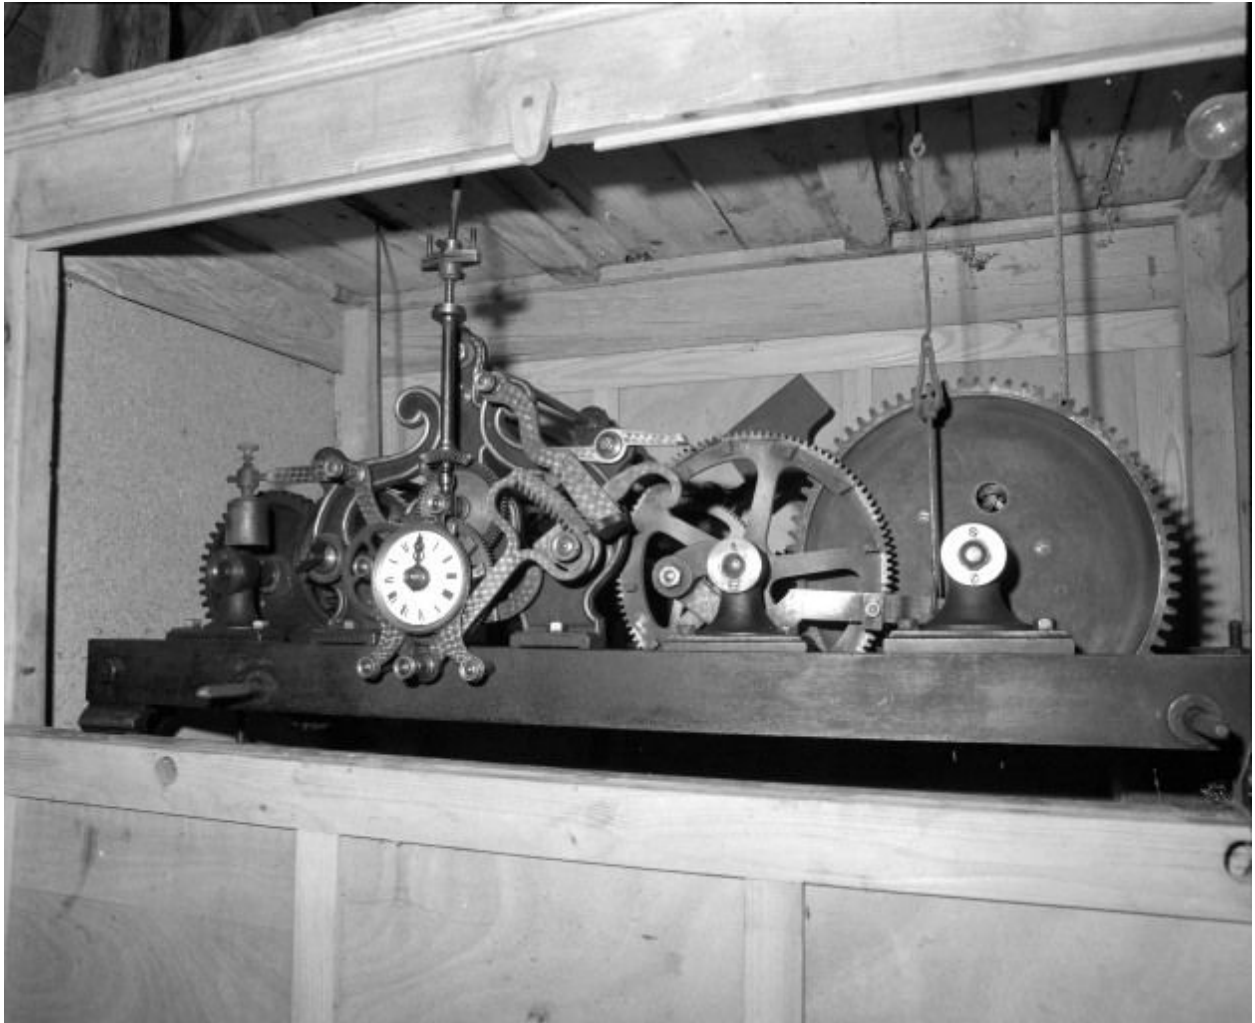

Mécanisme d'horloge signé sur le cadran : Paul ODOBEY à Morez.

IVR26\_20037101381X

Auteur de l'illustration : Michel Rosso

Date de prise de vue : 2003

(c) Région Bourgogne-Franche-Comté, Inventaire du patrimoine  
reproduction soumise à autorisation du titulaire des droits d'exploitation