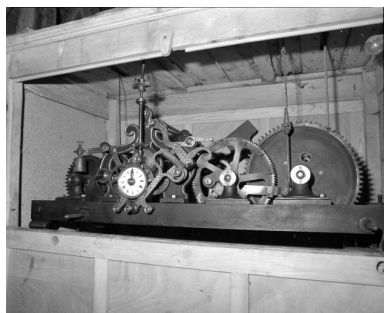

Mécanisme d'horloge signé sur le cadran : Paul ODOBEY à Morez.
Phot. Michel Rosso
IVR26_20037101381X