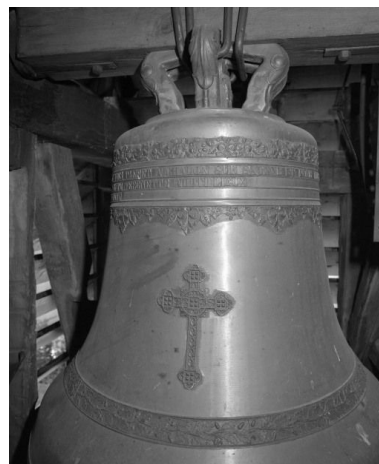

Cloche, détail du décor.
Phot. Michel Rosso
IVR26_20037101380X

Dossiers liés

Édifice : église paroissiale Saint-Etienne (IA71000577) Bourgogne, Saône-et-Loire, Longepierre, Bourg

Auteur(s) du dossier : Elisabeth Réveillon, Brigitte Fromaget

Copyright(s) : (c) Région Bourgogne-Franche-Comté, Inventaire du patrimoine