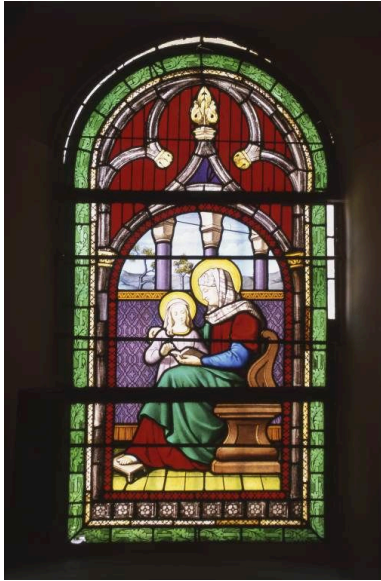

Illustrations

3e vitrail droit de la nef :
Education de la Vierge.
Phot. Michel Rosso
IVR26_20037101404ZA