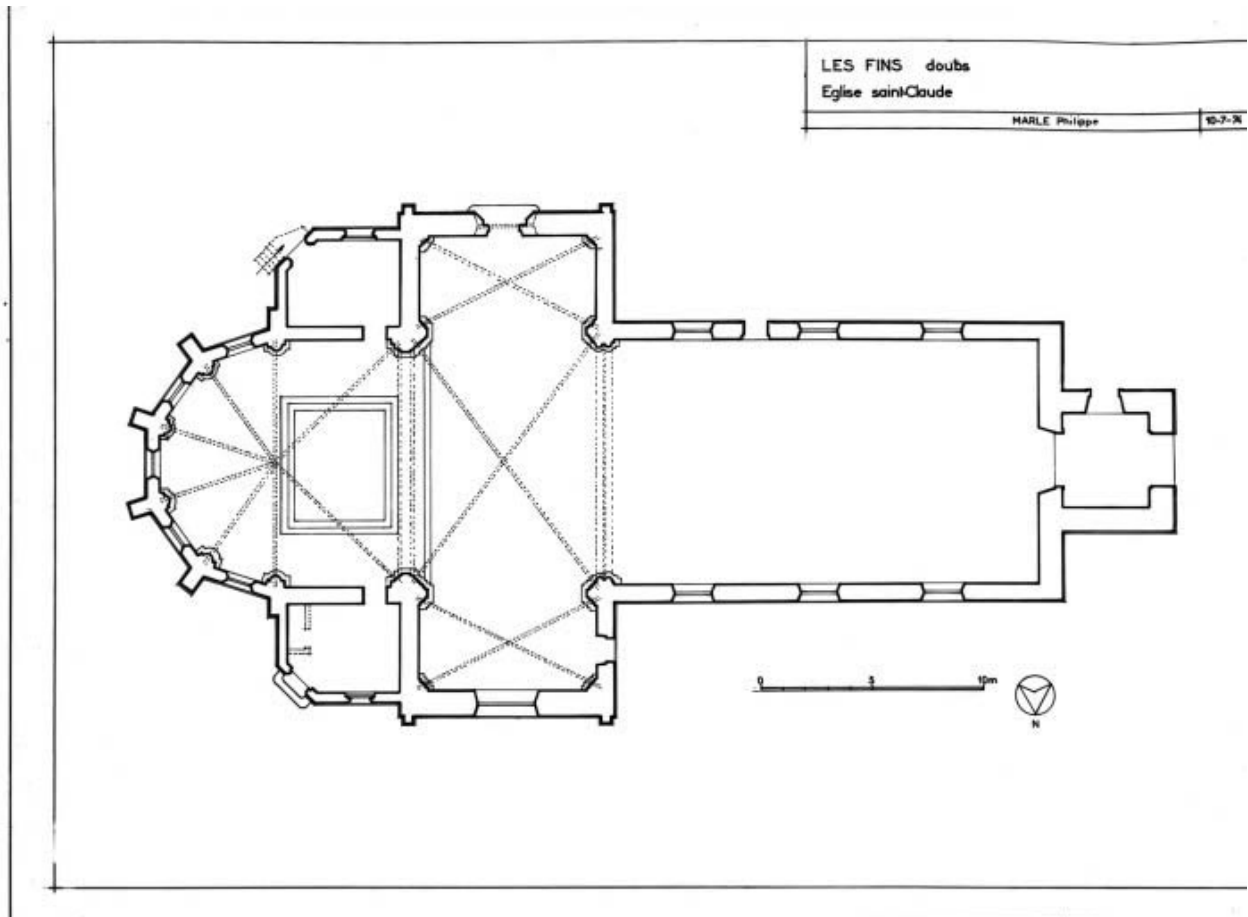

Plan au sol.

IVR43_19772500282V

Auteur de l'illustration : Yves Sancey

Auteur du document reproduit : Philippe Marle

Date de prise de vue : 1977

Échelle : 1/100

(c) Région Bourgogne-Franche-Comté, Inventaire du patrimoine
reproduction soumise à autorisation du titulaire des droits d'exploitation