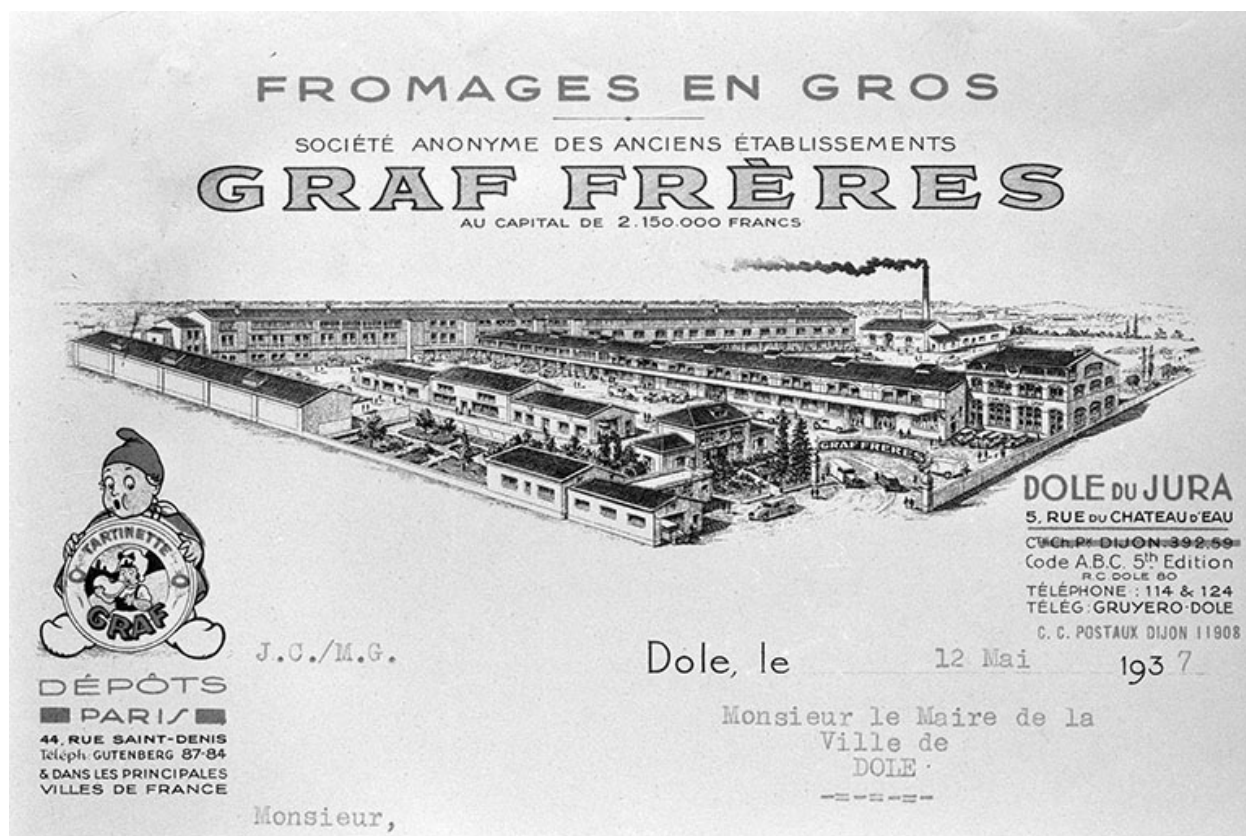

Vue panoramique de l'usine.

Référence du document reproduit :

- **Vue panoramique de l'usine.**
  Vue panoramique de l'usine. Dessin, papier à en-tête, 1937.
  Archives municipales, Dole

IVR43_19893900299Z

Auteur de l'illustration : Laurent Poupard

Date de prise de vue : 1989

(c) Région Bourgogne-Franche-Comté, Inventaire du patrimoine
reproduction soumise à autorisation du titulaire des droits d'exploitation