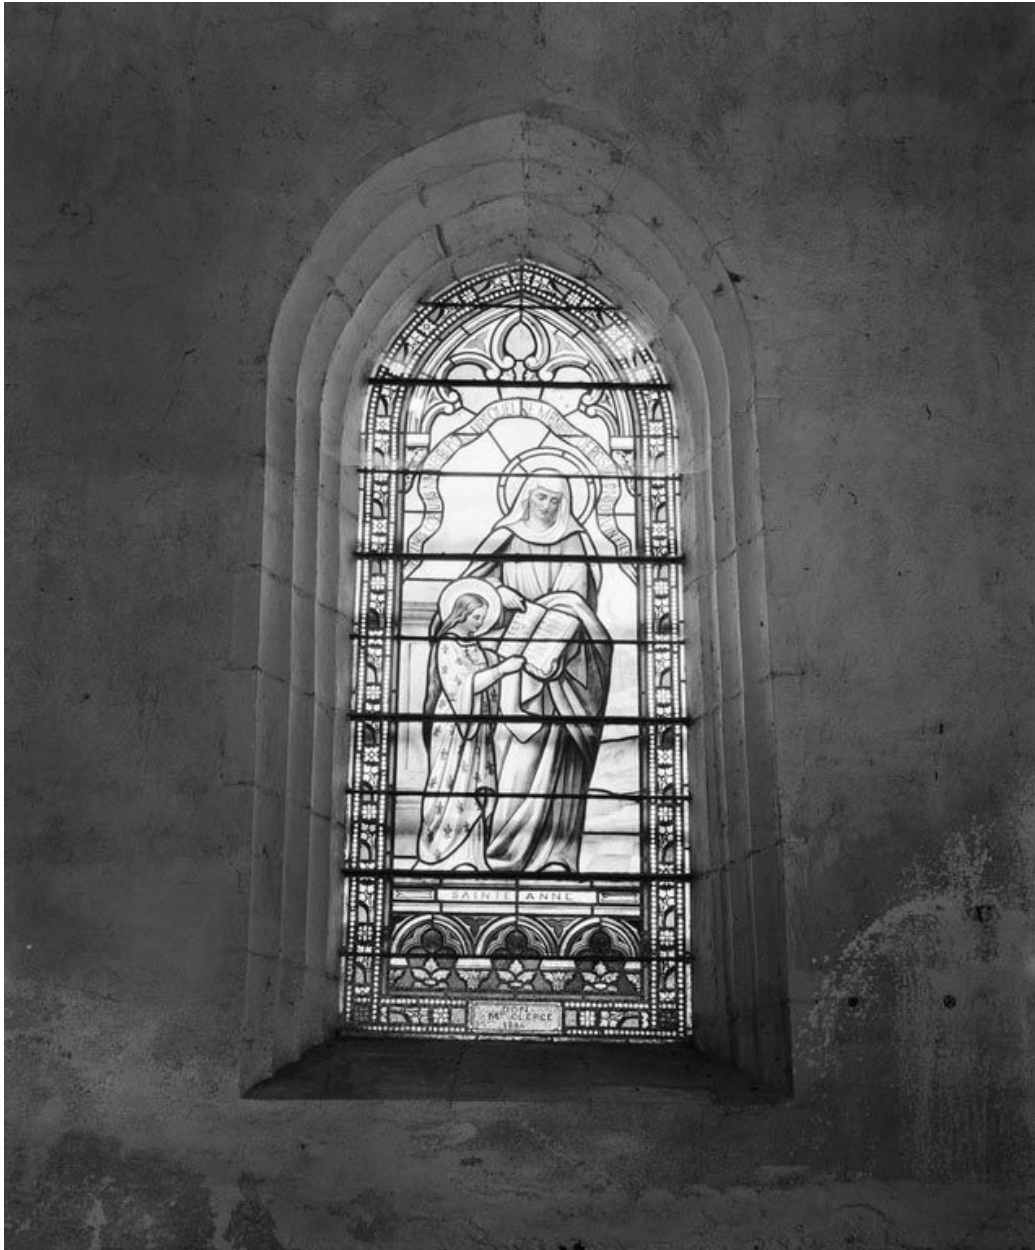

Fenêtre.

IVR26_19728900111X

Auteur de l'illustration : non renseigné

Date de prise de vue : 1972

(c) Région Bourgogne-Franche-Comté, Inventaire du patrimoine
reproduction soumise à autorisation du titulaire des droits d'exploitation