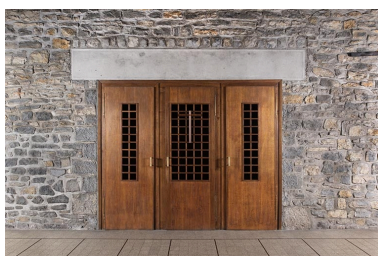

Illustrations

Confessionnal de l'église Saint-Joseph de Besançon. Juillet 1954.

Autr. René Tournier,

Phot. Aline Thomas

IVR43_20212500173NUC4A

Vue d'un confessionnal,
portes fermées.

Phot. Aline Thomas

IVR43_20212500189NUC4A