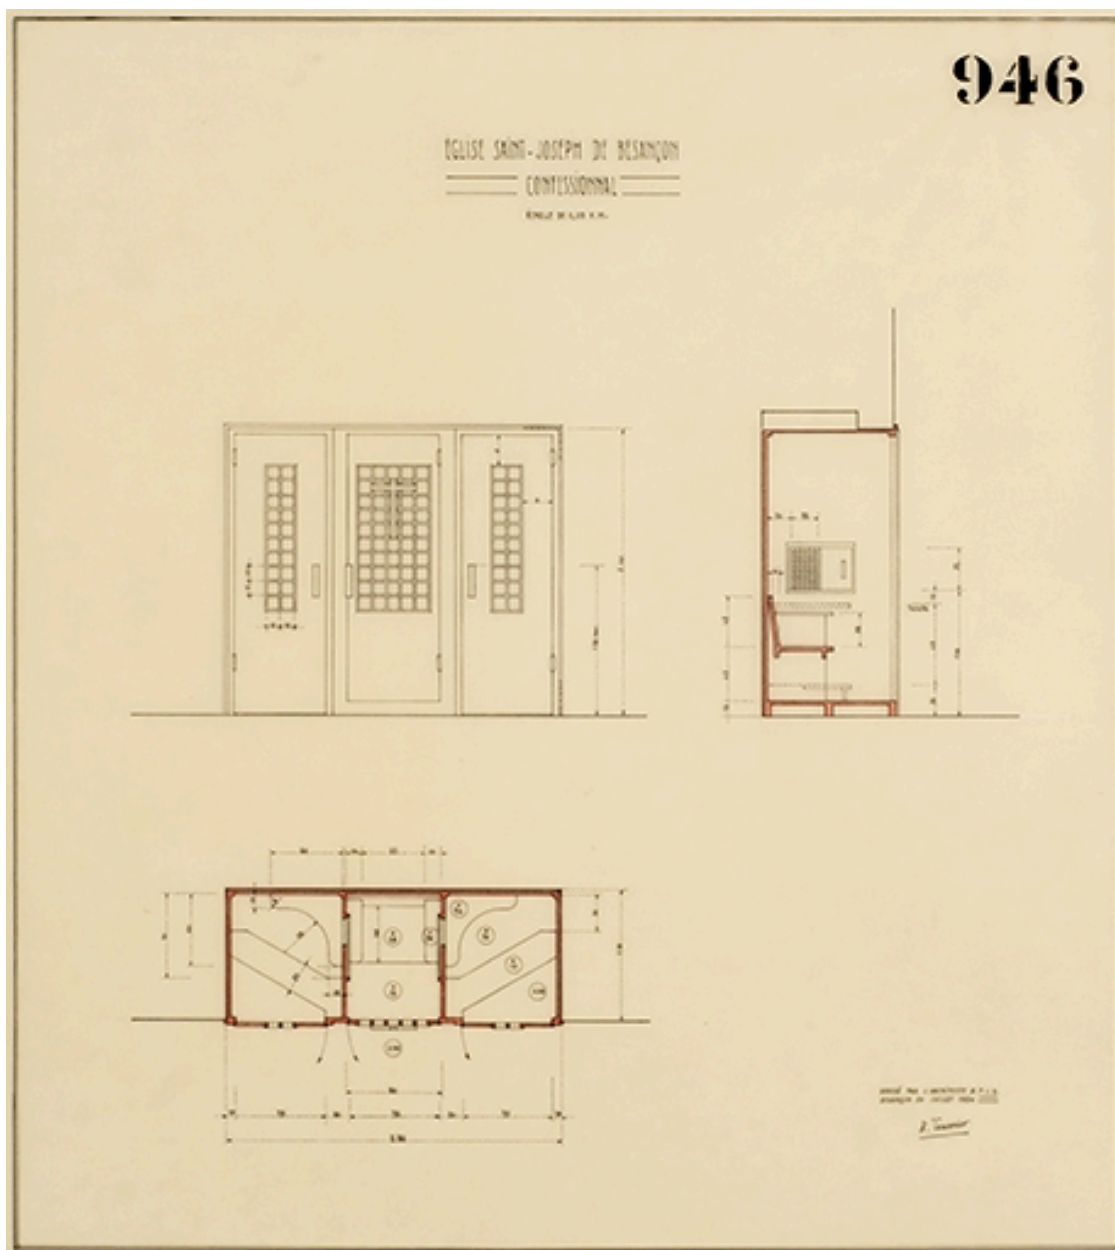

Confessionnal de l'église Saint-Joseph de Besançon. Juillet 1954.

Référence du document reproduit :

- **Église Saint-Joseph de Besançon. Confessionnal. Juillet 1954.**
  Église Saint-Joseph de Besançon. Confessionnal. Dessin sur calque, par René Tournier. Juillet 1954. 54 x 58 cm. 1/20.
  Archives départementales du Doubs, Besançon : 120 J 126

IVR43_20212500173NUC4A

Auteur de l'illustration : Aline Thomas

Auteur du document reproduit : René Tournier

Date de prise de vue : 2021

(c) Région Bourgogne-Franche-Comté, Inventaire du patrimoine
reproduction soumise à autorisation du titulaire des droits d'exploitation