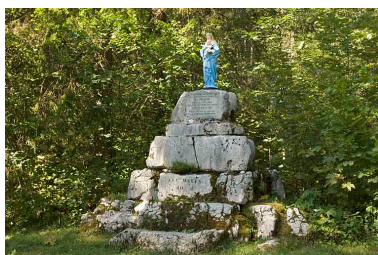

Vue générale.
Phot. Jérôme Mongreville
IVR43_20092501197NUC2A