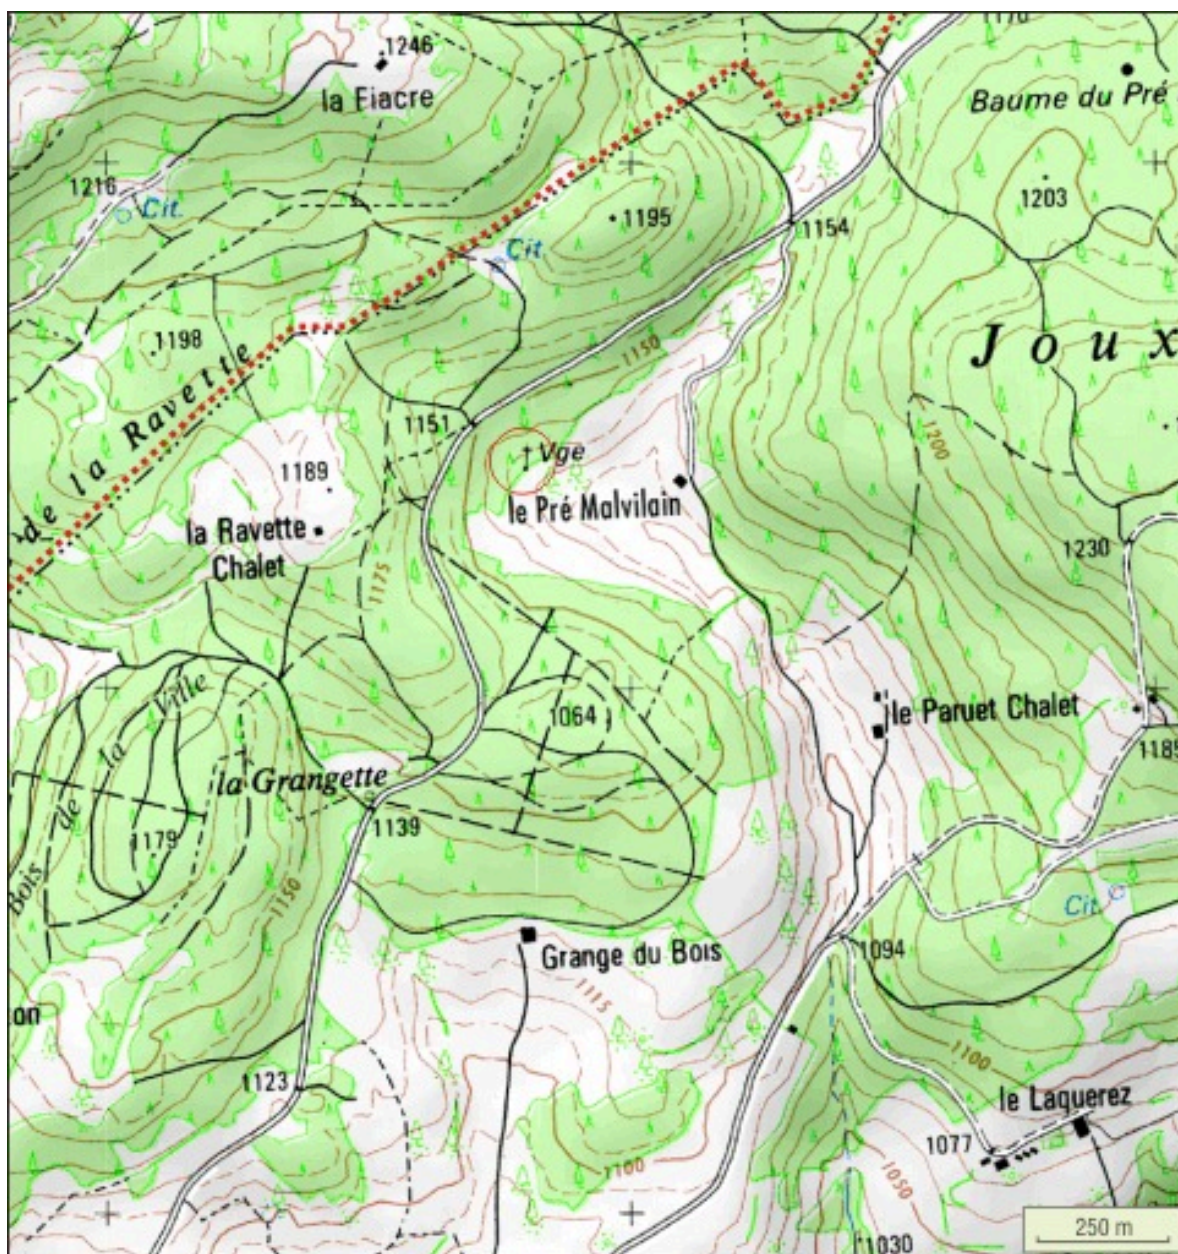

Carte de localisation. Extrait de la carte IGN, échelle 1/12 500.

IVR43_20112500072NUDA

Auteur de l'illustration : André Céréza

Date de prise de vue : 2011

Technique de relevé : reprise de fond ; Échelle : 1/12 500

(c) Région Bourgogne-Franche-Comté, Inventaire du patrimoine ; SCAN 25 (c) IGN - 2008, Licence n° 2008CISE29-68

reproduction soumise à autorisation du titulaire des droits d'exploitation