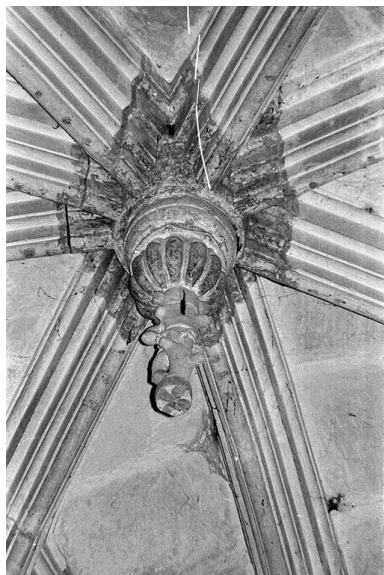

1ère travée du déambulatoire, clé
pendante : saint Sébastien (revers).
IVR26_19728900587Z