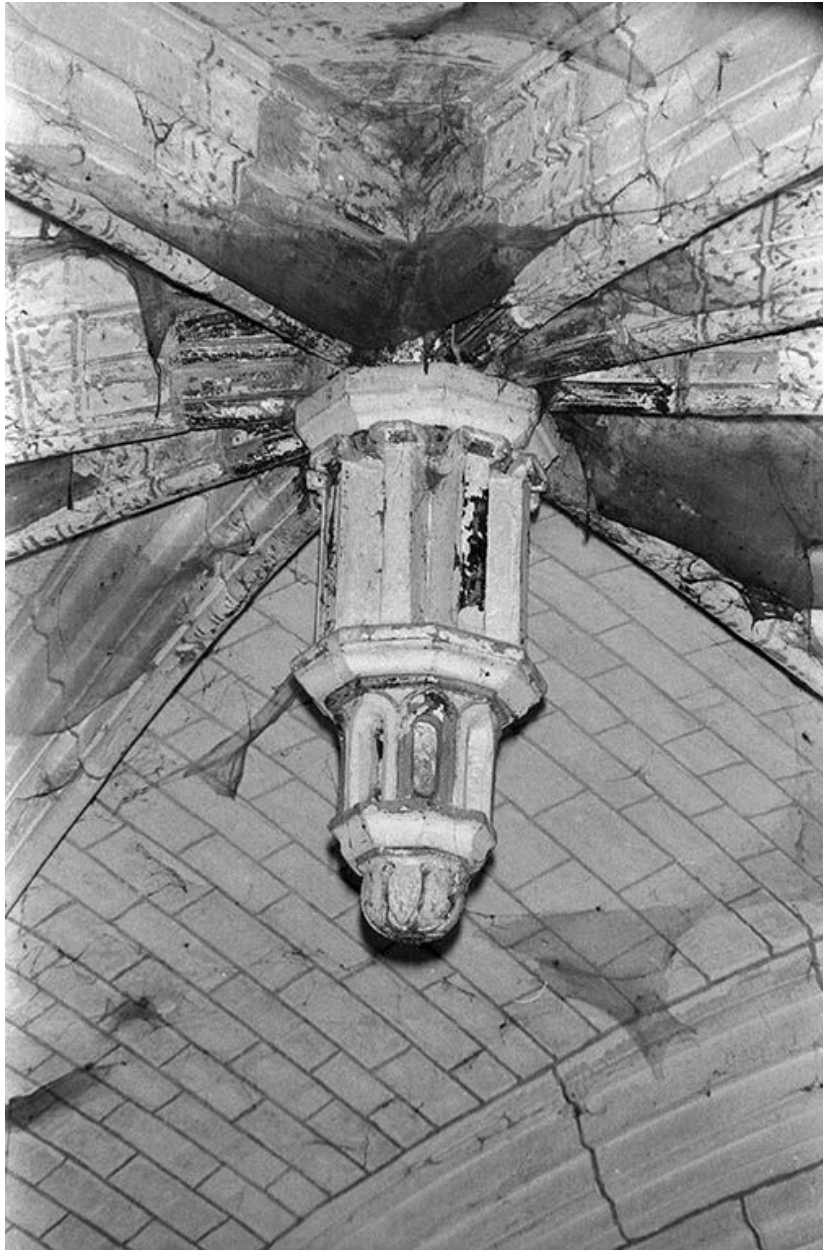

1ère travée du choeur, clé pendante.

IVR26_19728900595Z

(c) Région Bourgogne-Franche-Comté, Inventaire du patrimoine
reproduction soumise à autorisation du titulaire des droits d'exploitation