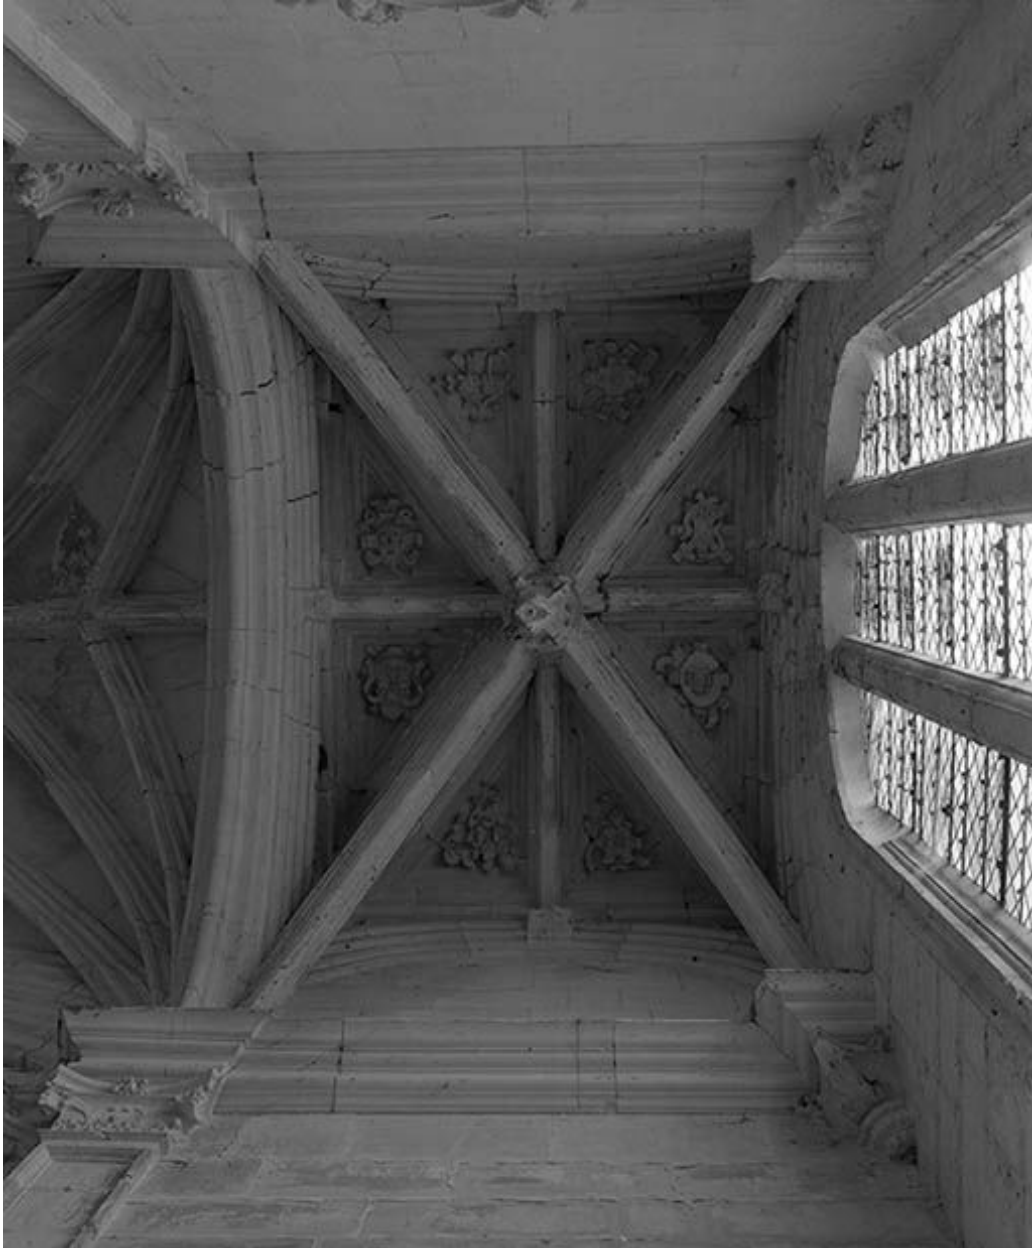

Vue d'ensemble du voûtement d'une des chapelles latérales

IVR26_19728900543X

Auteur de l'illustration : Michel Rosso

(c) Région Bourgogne-Franche-Comté, Inventaire du patrimoine
reproduction soumise à autorisation du titulaire des droits d'exploitation