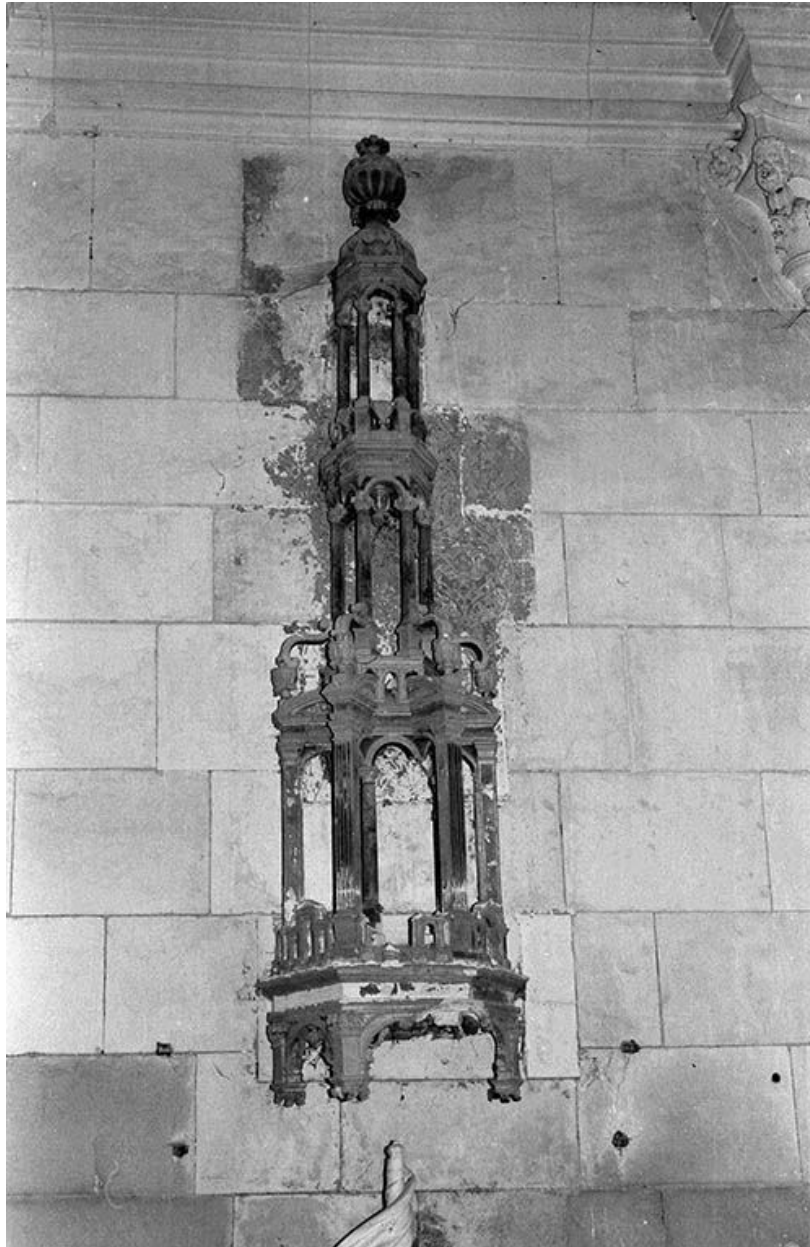

4ème chapelle rayonnante, dais.

IVR26_19728900561Z

(c) Région Bourgogne-Franche-Comté, Inventaire du patrimoine
reproduction soumise à autorisation du titulaire des droits d'exploitation