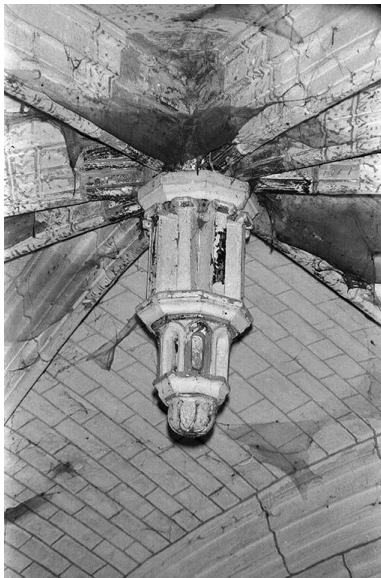

1ère travée du choeur, clé pendante.
IVR26_19728900595Z