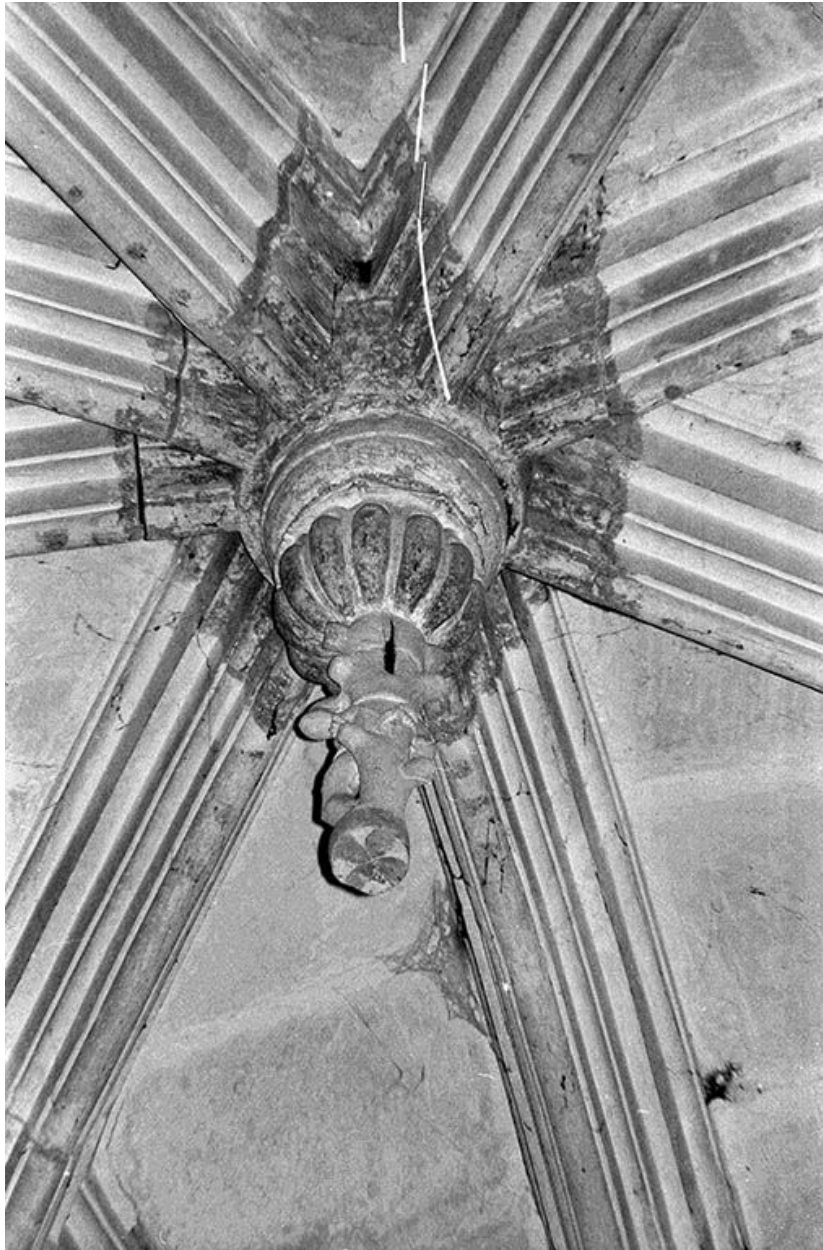

1ère travée du déambulatoire, clé pendante : saint Sébastien (face).

IVR26\_19728900586Z

(c) Région Bourgogne-Franche-Comté, Inventaire du patrimoine  
reproduction soumise à autorisation du titulaire des droits d'exploitation