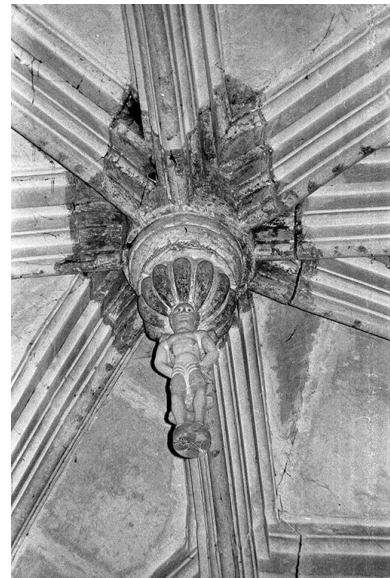

1ère travée du déambulatoire, clé
pendante : saint Sébastien (face).
IVR26_19728900586Z