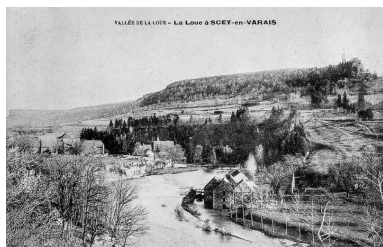

Décompte des œuvres : bâti INSEE 2 955 ; repérées 364 ; étudiées 176

Références documentaires

Bibliographie

- Les sources documentaires sont consultables dans le dossier numérisé, accessible dans la rubrique "Informations complémentaires".

Liens web

- Voir le dossier initial numérisé : <https://patrimoine.bourgognefranchecomte.fr/gtrudov/IA00014440/index.htm>

Illustrations

Vallée de la Loue : la Loue à Scey-en-Varais.
Phot. Dominique Dominguez
IVR43_19812500630V

Ferme située à Amathay-Vésigneux.
Phot. Yves Sancey
IVR43_19802500858X

Ferme située à Bonnevaux-le-Prieuré.
Phot. Yves Sancey

Ferme située à Chantrans.
Phot. Yves Sancey
IVR43_19802501465X

Ferme située à Charbonnières.
Phot. Yves Sancey
IVR43_19802500899X