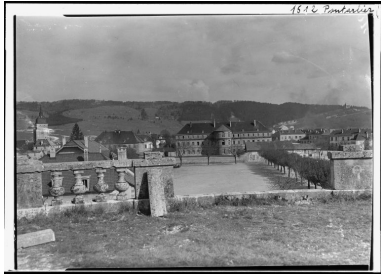

Liens web

- Voir le dossier initial numérisé : <https://patrimoine.bourgognefranche-comte.fr/gtrudov/IA00014357/index.htm>

Illustrations

Façade sur la cour [1re
moitié 20e siècle].
Autr. Jules Manias
IVR43_20062501017PY