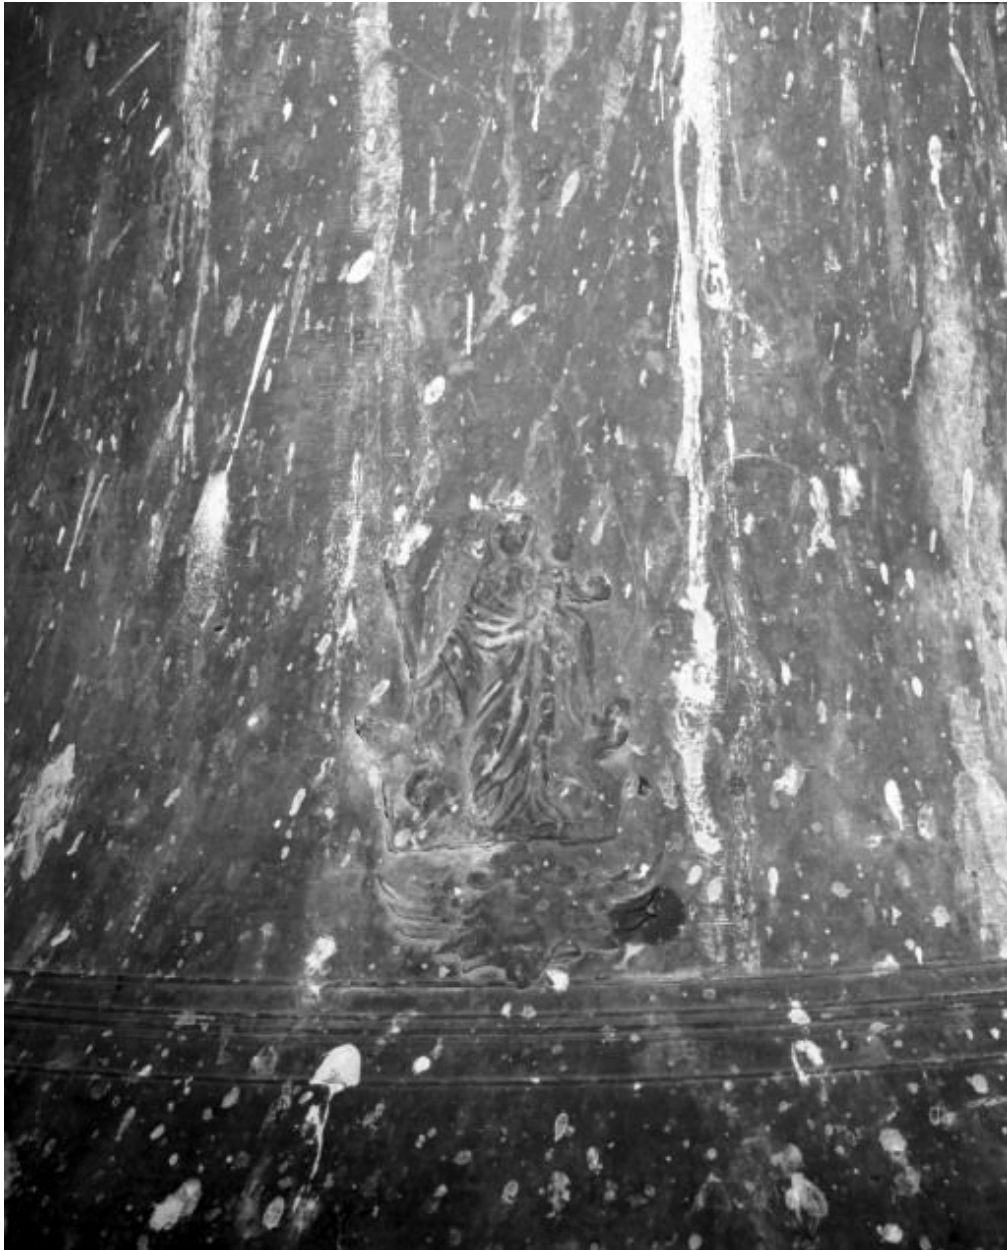

Détail, Vierge à l'Enfant

IVR26_19852101856X

Auteur de l'illustration : Jean-Luc Duthu

Date de prise de vue : 1985

(c) Région Bourgogne-Franche-Comté, Inventaire du patrimoine
reproduction soumise à autorisation du titulaire des droits d'exploitation