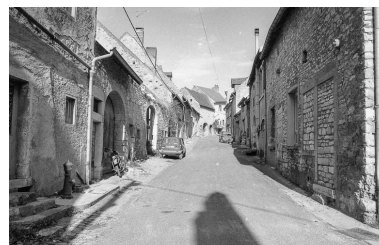

La Hte-Saône Pittoresque.
2155. MARNAY - Pont et
Vieilles Maisons sur l'Ognon
Phot.
IVR43_19767000973V

LA HAUTE-SAONE
PITTORESQUE. 2156.
MARNAY - Vieilles Maisons
à galeries au bord de l'Ognon
Phot.
IVR43_19767000972V

La Haute-Saône Pittoresque.
MARNAY. Ancien hôtel des
ducs de Montbarrey. 16e siècle.
Phot.
IVR43_19767000971V

La Haute-Saône Pittoresque - 2168 -
MARNAY - Place de l'Hôtel de Ville
Phot.
IVR43_19767000968V