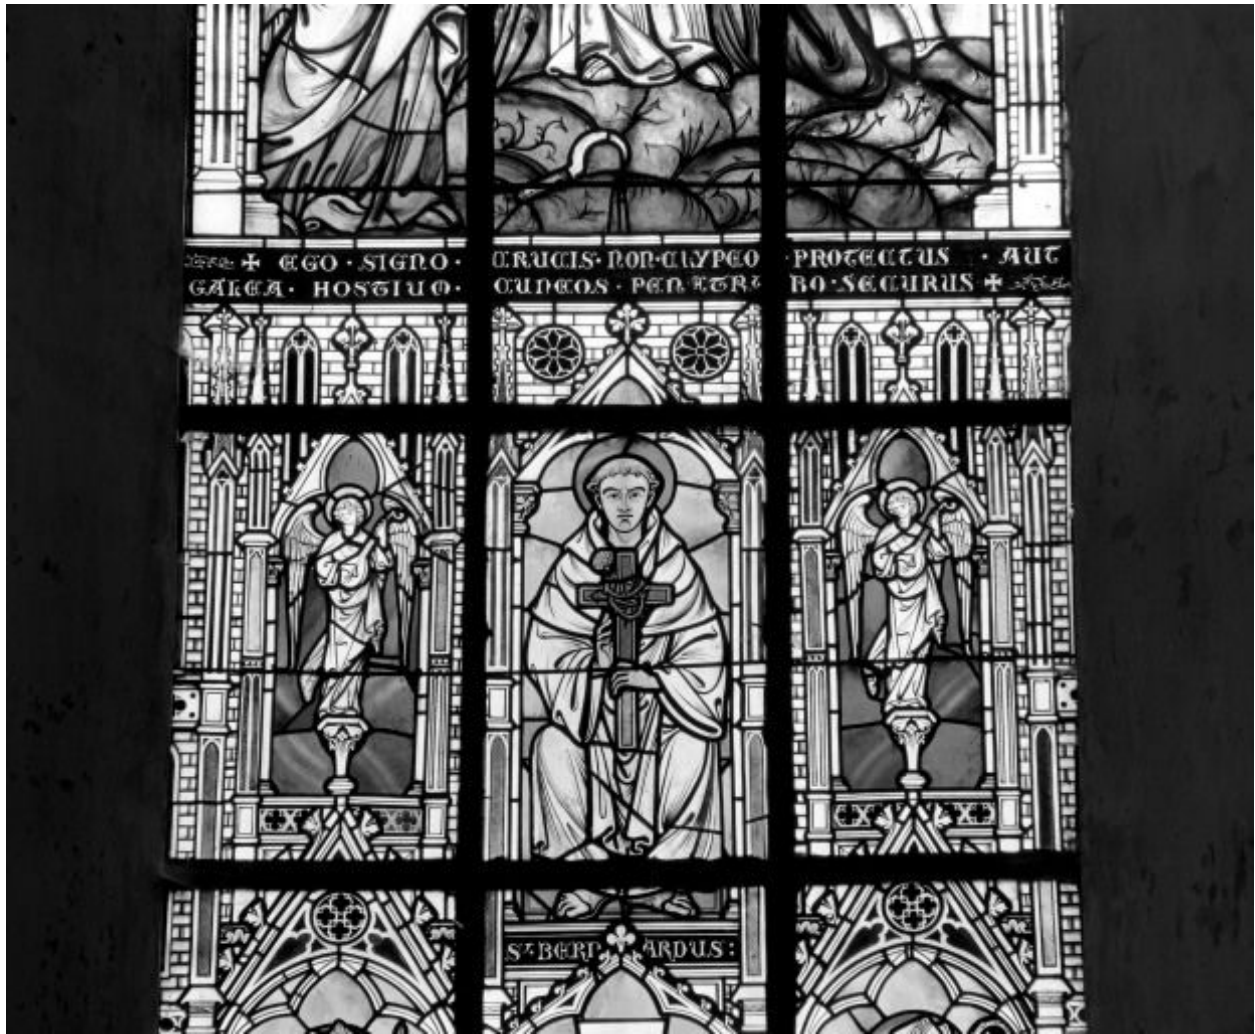

Baie 2, 2e registre

IVR26_19862101510X

Auteur de l'illustration : Jean-Luc Duthu

Date de prise de vue : 1986

(c) Région Bourgogne-Franche-Comté, Inventaire du patrimoine
reproduction soumise à autorisation du titulaire des droits d'exploitation