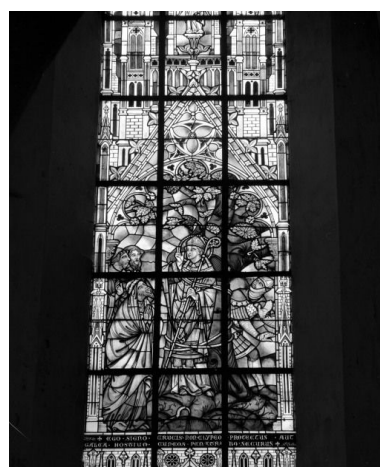

figures bibliques ; Vierge à l'Enfant, ange, Isaïe, Jérémie, Daniel, Ezéchiel, Les Évangélistes

figures ; saint Bénigne, saint Bernard, saint Irénée, saint Hilaire

ornementation ; décor d'architecture

Description : le sermon sur la montagne et les évangélistes sur la baie 0, Vierge à l'Enfant entre 2 anges et prophètes sur la baie 1, miracle de saint Martin et saints sur la baie 2, anges musiciens dans le décor d'architecture.

Illustrations

Vue générale
Phot. Michel Thierry
IVR26_19862101508V

Baie 0, 1er registre
Phot. Jean-Luc Duthu
IVR26_19862101516X

Baie 0, 2e registre
Phot. Jean-Luc Duthu
IVR26_19862101515X

Baie 0, 3e registre
Phot. Jean-Luc Duthu
IVR26_19862101518X

Baie 0, 4e registre
Phot. Jean-Luc Duthu
IVR26_19862101517X

Baie 1, 1er registre
Phot. Jean-Luc Duthu
IVR26_19862101511X

Baie 1, 2e registre
Phot. Jean-Luc Duthu
IVR26_19862101512X

Baie 1, 3e registre
Phot. Jean-Luc Duthu
IVR26_19862101514X

Baie 1, 4e registre
Phot. Jean-Luc Duthu
IVR26_19862101513X

Baie 2, 1er registre
Phot. Jean-Luc Duthu
IVR26_19862101509X

Baie 2, 2e registre
Phot. Jean-Luc Duthu
IVR26_19862101510X

Baie 2, 3e registre
Phot. Jean-Luc Duthu
IVR26_19862101520X