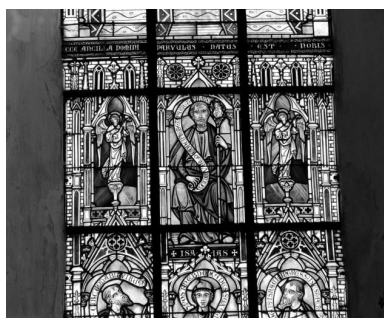

Baie 1, 2e registre
Phot. Jean-Luc Duthu
IVR26_19862101512X