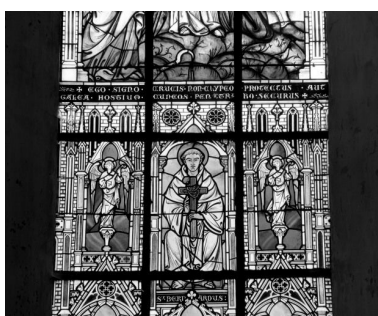

Baie 2, 2e registre
Phot. Jean-Luc Duthu
IVR26_19862101510X