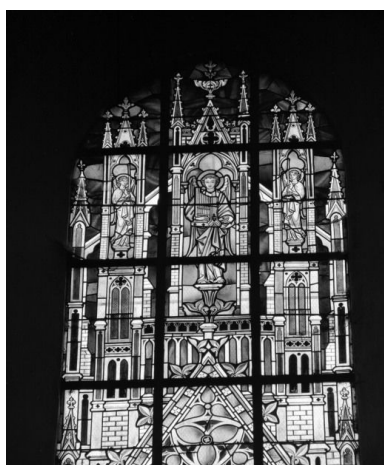

figures bibliques ; Vierge à l'Enfant, ange, Isaïe, Jérémie, Daniel, Ezéchiel, Les Évangélistes

figures ; saint Bénigne, saint Bernard, saint Irénée, saint Hilaire

ornementation ; décor d'architecture

Description : le sermon sur la montagne et les évangélistes sur la baie 0, Vierge à l'Enfant entre 2 anges et prophètes sur la baie 1, miracle de saint Martin et saints sur la baie 2, anges musiciens dans le décor d'architecture.

Illustrations

Vue générale
Phot. Michel Thierry
IVR26_19862101508V

Baie 0, 1er registre
Phot. Jean-Luc Duthu
IVR26_19862101516X

Baie 0, 2e registre
Phot. Jean-Luc Duthu
IVR26_19862101515X

Baie 0, 3e registre
Phot. Jean-Luc Duthu
IVR26_19862101518X

Baie 1, 4e registre
Phot. Jean-Luc Duthu
IVR26_19862101513X

Baie 2, 1er registre
Phot. Jean-Luc Duthu
IVR26_19862101509X

Baie 2, 2e registre
Phot. Jean-Luc Duthu
IVR26_19862101510X

Baie 2, 3e registre
Phot. Jean-Luc Duthu
IVR26_19862101520X