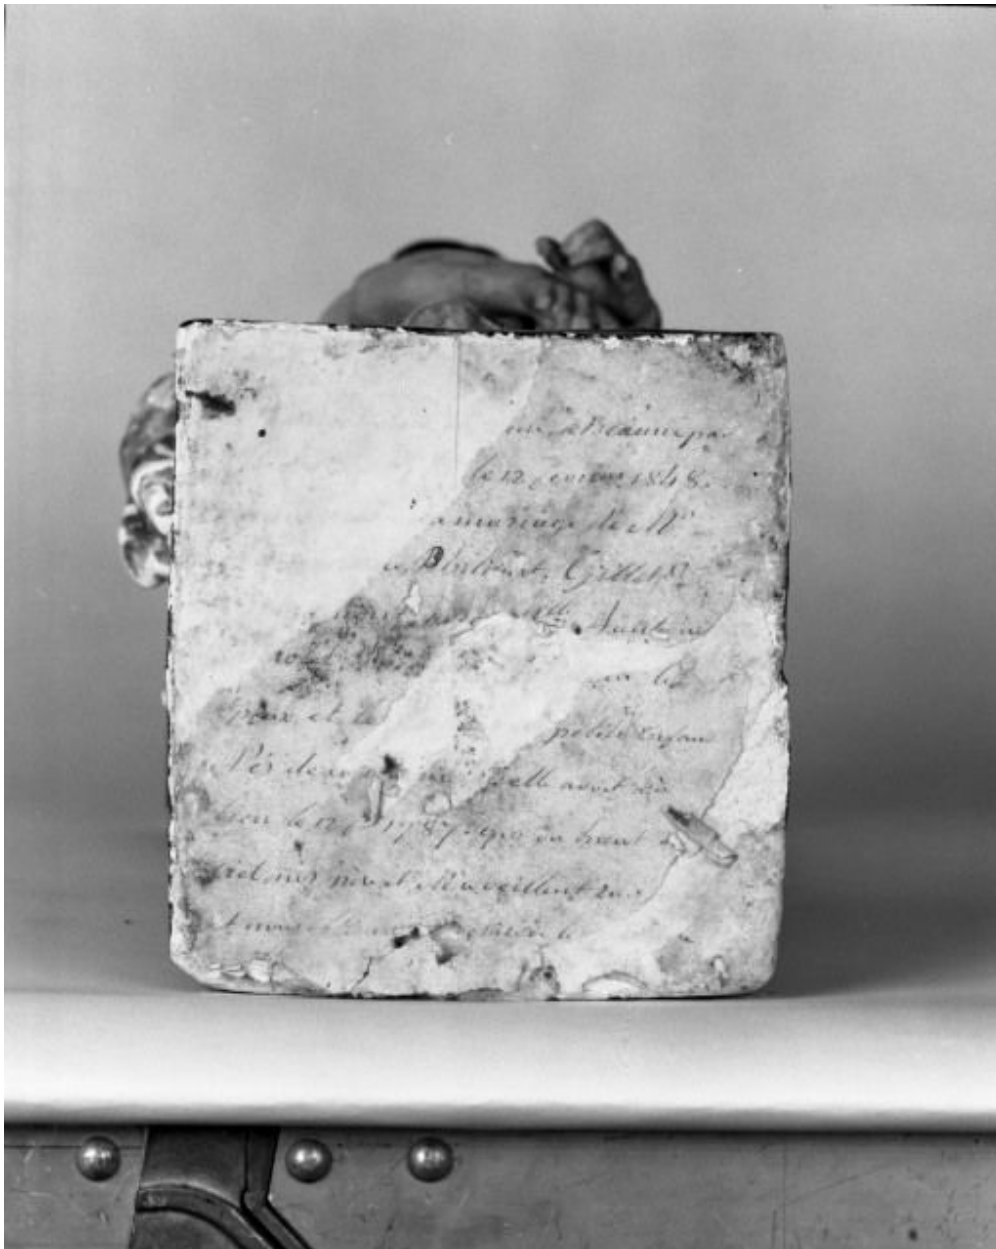

Inscription sur feuille de papier collée sous la base

IVR26_19852101673X

Auteur de l'illustration : Jean-Luc Duthu

Date de prise de vue : 1985

(c) Région Bourgogne-Franche-Comté, Inventaire du patrimoine
reproduction soumise à autorisation du titulaire des droits d'exploitation