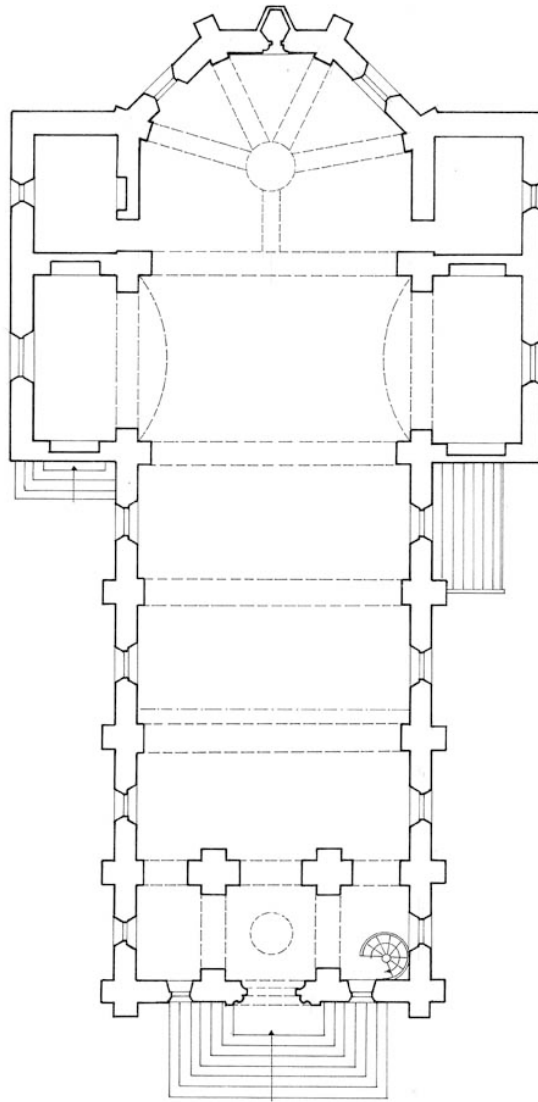

Plan.

IVR26_20122100924A3YY

Auteur de l'illustration : Alain Morelière

Date de prise de vue : 1974

Technique de relevé : relevé manuel ; Échelle : 1/100

(c) Région Bourgogne-Franche-Comté, Inventaire du patrimoine
reproduction soumise à autorisation du titulaire des droits d'exploitation