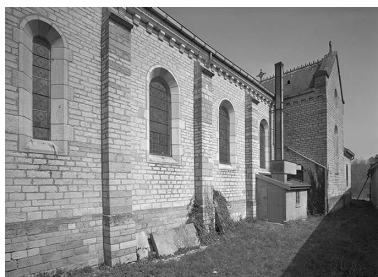

Période(s) principale(s) : 12e siècle (détruit), 3e quart 19e siècle
Auteur(s) de l'oeuvre : Henri Degré (architecte, attribution par source)

Description

Éléments descriptifs

Matériau(x) du gros-oeuvre, mise en oeuvre et revêtement : calcaire ; moellon ; pierre de taille
Matériau(x) de couverture : calcaire en couverture, ardoise
Plan : plan en croix latine
Étage(s) ou vaisseau(x) : 1 vaisseau
Couvrements : lambris de couvrement ; cul-de-four
Type(s) de couverture : extrados de voûte ; toit à longs pans ; appentis ; croupe
Escaliers : escalier intérieur

Vue de la statue Vierge à l'enfant
dite Notre Dame des Victoires.
Phot. Michel Rosso
IVR26_19722100793V

Façade Nord.
Phot. Michel Rosso
IVR26_19702100483V

Façade Sud.
Phot. Michel Rosso
IVR26_19702100475V