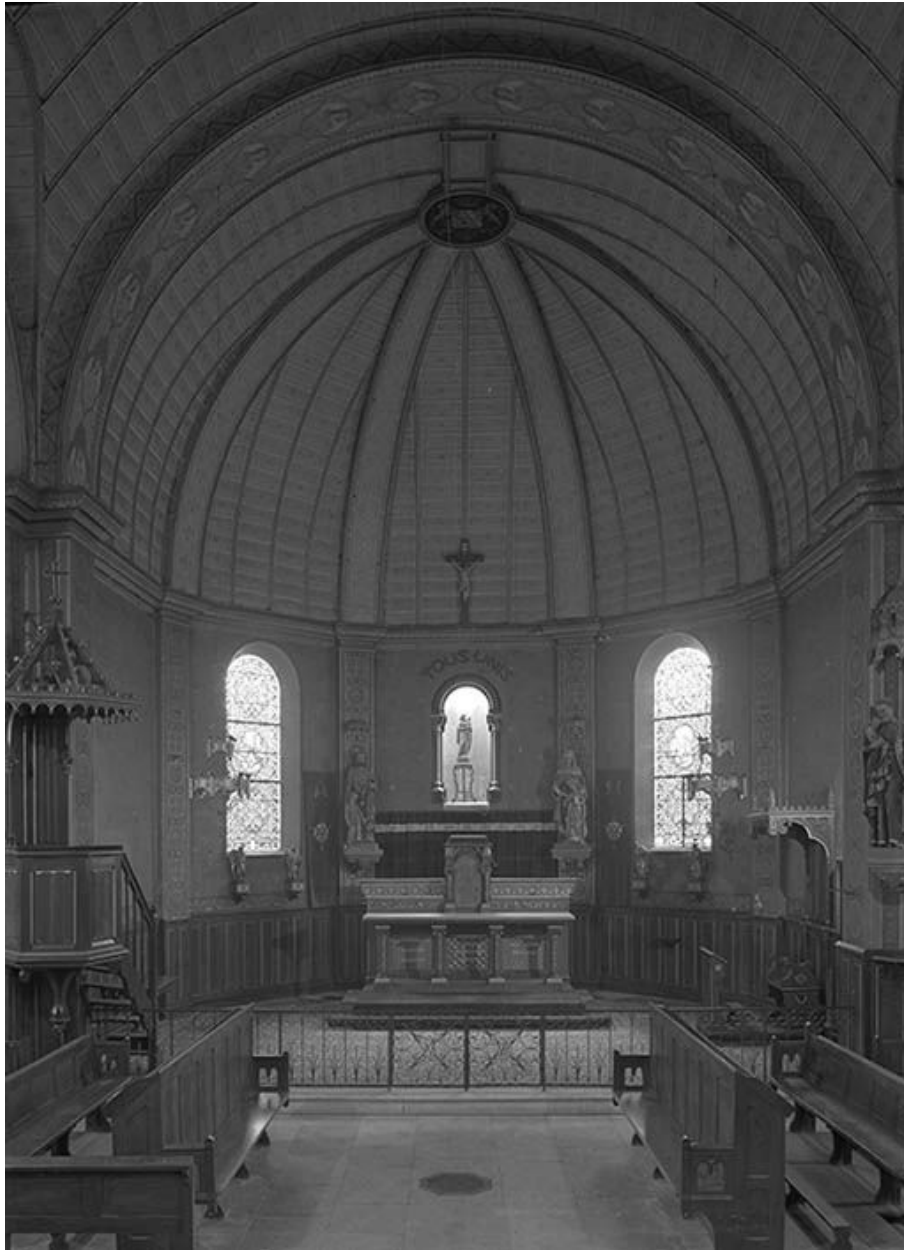

Vue du chœur.

IVR26_19702100427V

Auteur de l'illustration : Michel Rosso

(c) Région Bourgogne-Franche-Comté, Inventaire du patrimoine
reproduction soumise à autorisation du titulaire des droits d'exploitation