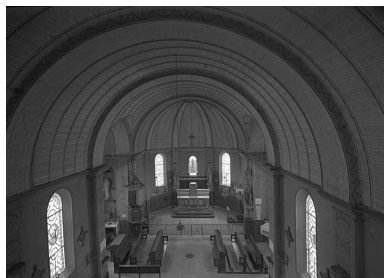

Période(s) principale(s) : 12e siècle (détruit), 3e quart 19e siècle
Auteur(s) de l'oeuvre : Henri Degré (architecte, attribution par source)

Description

Éléments descriptifs

Matériau(x) du gros-oeuvre, mise en oeuvre et revêtement : calcaire ; moellon ; pierre de taille
Matériau(x) de couverture : calcaire en couverture, ardoise
Plan : plan en croix latine
Étage(s) ou vaisseau(x) : 1 vaisseau
Couvrements : lambris de couvrement ; cul-de-four
Type(s) de couverture : extrados de voûte ; toit à longs pans ; appentis ; croupe
Escaliers : escalier intérieur

Vue de la statue Vierge à l'enfant
dite Notre Dame des Victoires.
Phot. Michel Rosso
IVR26_19722100793V

Façade Nord.
Phot. Michel Rosso
IVR26_19702100483V

Façade Sud.
Phot. Michel Rosso
IVR26_19702100475V

Vue du chevet.
Phot. Michel Rosso
IVR26_19702100474V

Vue sur la nef et le
choeur depuis l'entrée.
Phot. Michel Rosso

Vue sur le mur Sud.
Phot. Michel Rosso
IVR26_19702100424V

La nef vue depuis le chœur.
Phot. Michel Rosso
IVR26_19702100422V

IVR26_19702100423V

Le choeur vu depuis la tribune.
Phot. Michel Rosso
IVR26_19702100425V

Vue du transept Sud.
Phot. Michel Rosso
IVR26_19702100430V

Vue du transept Nord.
Phot. Michel Rosso
IVR26_19702100426V