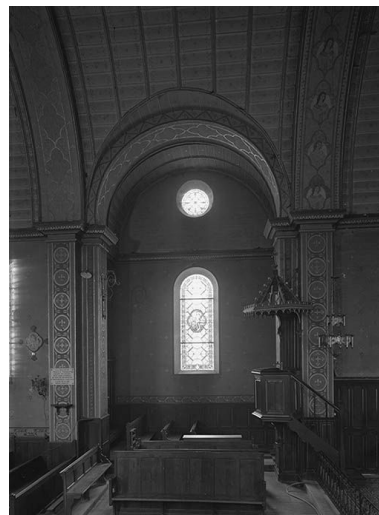

Vue du transept Nord.
Phot. Michel Rosso
IVR26_19702100426V