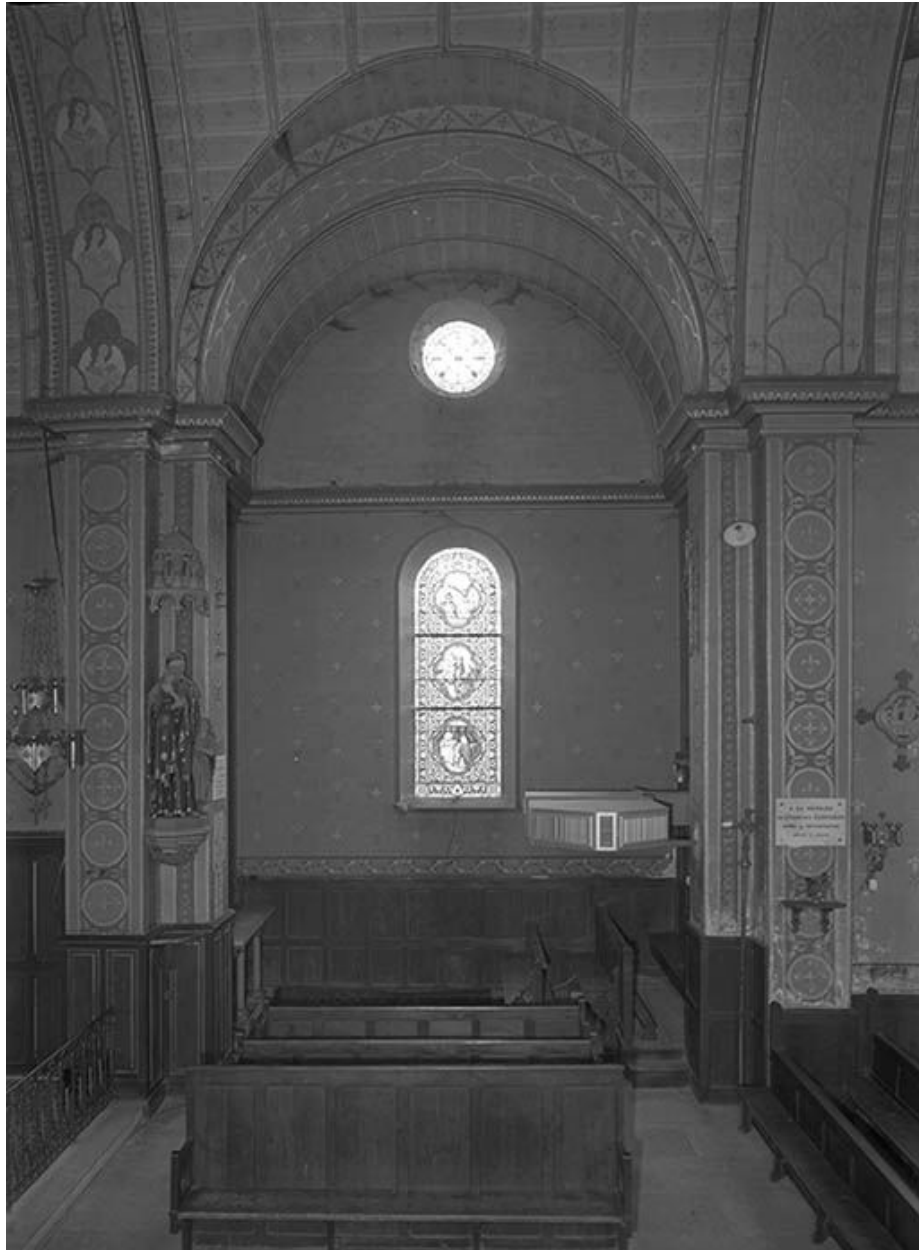

Vue du transept Sud.

IVR26_19702100430V

Auteur de l'illustration : Michel Rosso

(c) Région Bourgogne-Franche-Comté, Inventaire du patrimoine
reproduction soumise à autorisation du titulaire des droits d'exploitation