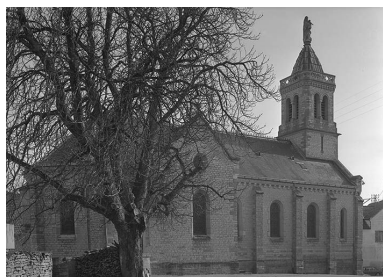

Période(s) principale(s) : 12e siècle (détruit), 3e quart 19e siècle
Auteur(s) de l'oeuvre : Henri Degré (architecte, attribution par source)

Description

Éléments descriptifs

Matériau(x) du gros-oeuvre, mise en oeuvre et revêtement : calcaire ; moellon ; pierre de taille
Matériau(x) de couverture : calcaire en couverture, ardoise
Plan : plan en croix latine
Étage(s) ou vaisseau(x) : 1 vaisseau
Couvrements : lambris de couvrement ; cul-de-four
Type(s) de couverture : extrados de voûte ; toit à longs pans ; appentis ; croupe
Escaliers : escalier intérieur

Vue de la statue Vierge à l'enfant
dite Notre Dame des Victoires.
Phot. Michel Rosso
IVR26_19722100793V

Façade Nord.
Phot. Michel Rosso
IVR26_19702100483V

Façade Sud.
Phot. Michel Rosso
IVR26_19702100475V