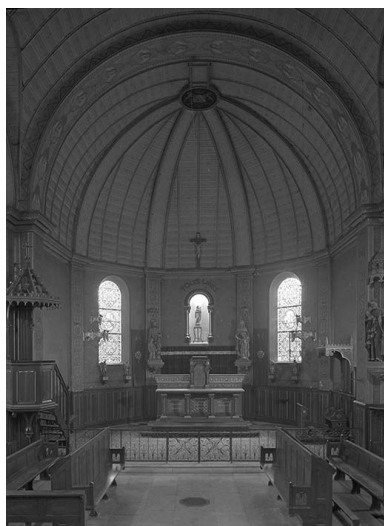

Période(s) principale(s) : 12e siècle (détruit), 3e quart 19e siècle
Auteur(s) de l'oeuvre : Henri Degré (architecte, attribution par source)

Description

Éléments descriptifs

Matériau(x) du gros-oeuvre, mise en oeuvre et revêtement : calcaire ; moellon ; pierre de taille
Matériau(x) de couverture : calcaire en couverture, ardoise
Plan : plan en croix latine
Étage(s) ou vaisseau(x) : 1 vaisseau
Couvrements : lambris de couvrement ; cul-de-four
Type(s) de couverture : extrados de voûte ; toit à longs pans ; appentis ; croupe
Escaliers : escalier intérieur

Vue de la statue Vierge à l'enfant
dite Notre Dame des Victoires.
Phot. Michel Rosso
IVR26_19722100793V

Façade Nord.
Phot. Michel Rosso
IVR26_19702100483V

Façade Sud.
Phot. Michel Rosso
IVR26_19702100475V

Vue du chevet.
Phot. Michel Rosso
IVR26_19702100474V

Vue sur la nef et le
choeur depuis l'entrée.
Phot. Michel Rosso

Vue sur le mur Sud.
Phot. Michel Rosso
IVR26_19702100424V

La nef vue depuis le chœur.
Phot. Michel Rosso
IVR26_19702100422V

IVR26_19702100423V

Le choeur vu depuis la tribune.
Phot. Michel Rosso
IVR26_19702100425V

Vue du transept Sud.
Phot. Michel Rosso
IVR26_19702100430V

Vue du transept Nord.
Phot. Michel Rosso
IVR26_19702100426V