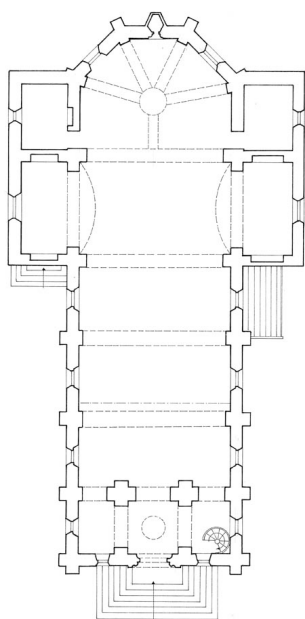

Illustrations

Plan.
Dess. Alain Morelière
IVR26_20122100924A3YY