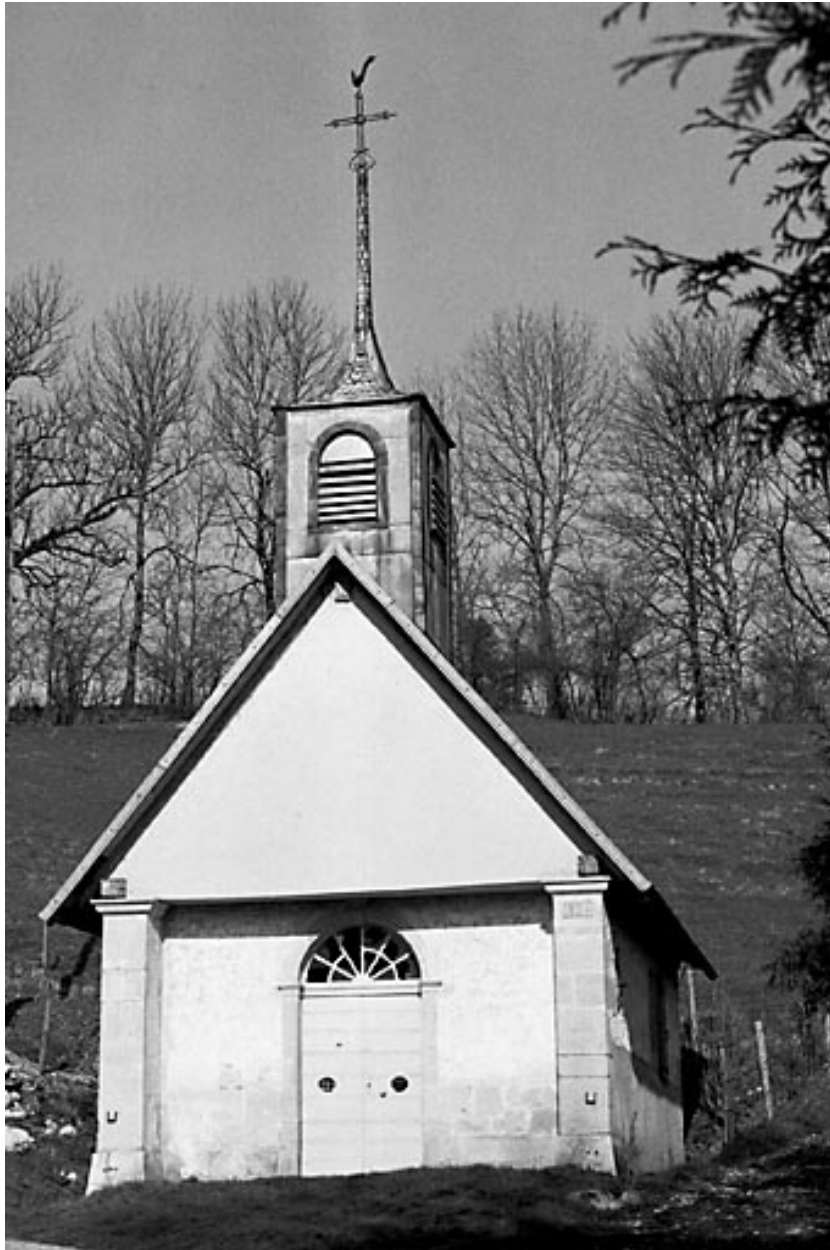

Vue d'ensemble.

IVR43_19752500011X

Auteur de l'illustration : Yves Sancey

Date de prise de vue : 1975

(c) Région Bourgogne-Franche-Comté, Inventaire du patrimoine
reproduction soumise à autorisation du titulaire des droits d'exploitation