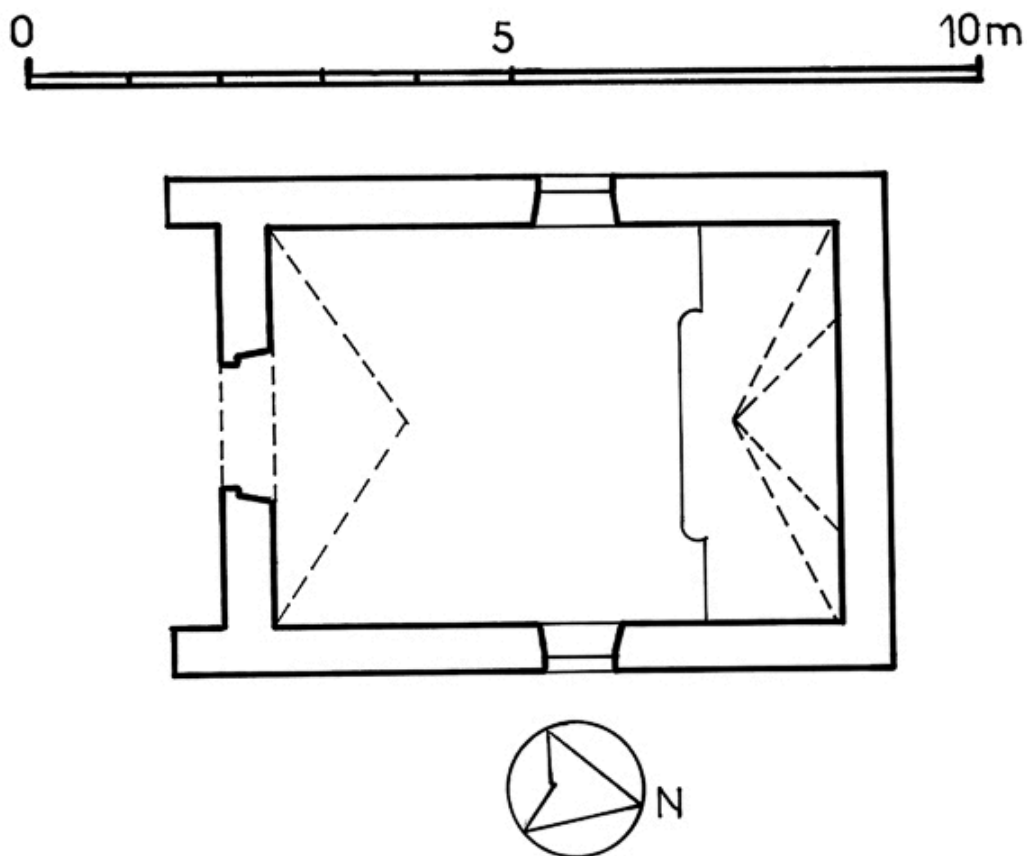

Plan au sol.

IVR43_19772500284V

Auteur de l'illustration : Yves Sancey

Date de prise de vue : 1977

(c) Région Bourgogne-Franche-Comté, Inventaire du patrimoine
reproduction soumise à autorisation du titulaire des droits d'exploitation