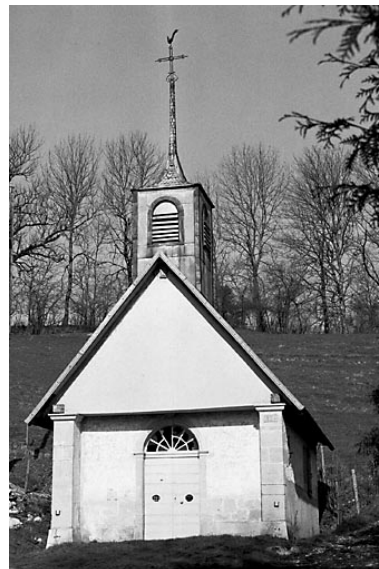

Vue d'ensemble.
Phot. Yves Sancey
IVR43_19752500011X