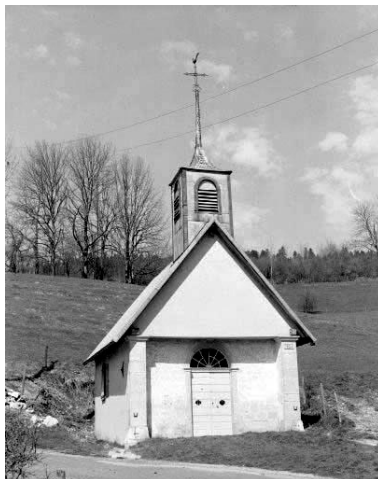

Face antérieure et face latérale droite.
Phot. Yves Sancey
IVR43_19752500010X