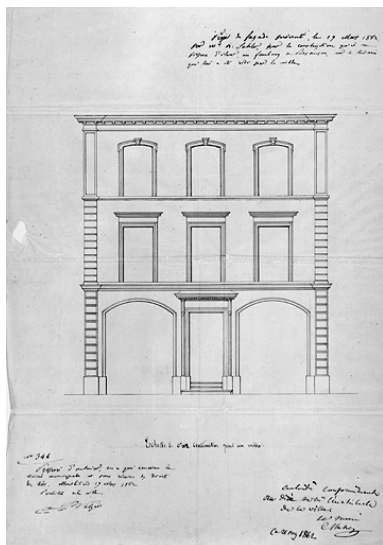

Franche-Comté, Doubs
Montbéliard
27 rue du Faubourg de Besançon

maison

Références du dossier

Numéro de dossier : IA00048746
Date de l'enquête initiale : 1986
Date(s) de rédaction : 1986
Cadre de l'étude : inventaire topographique
Degré d'étude : étudié

Description

Éléments descriptifs

Matériau(x) du gros-oeuvre, mise en oeuvre et revêtement : pierre ; enduit ; moellon
Matériau(x) de couverture : tuile mécanique
Étage(s) ou vaisseau(x) : 2 étages carrés, étage de comble
Élévations extérieures : élévation à travées
Type(s) de couverture : toit à longs pans ; pignon couvert
Escaliers : escalier dans-oeuvre

Liens web

- Voir le dossier initial numérisé : <https://patrimoine.bourgognefranche-comte.fr/gtrudov/IA00048746/index.htm>

Illustrations

Projet de façade [...], 1862.
Phot. Jérôme Mongreville
IVR43_19862500495V