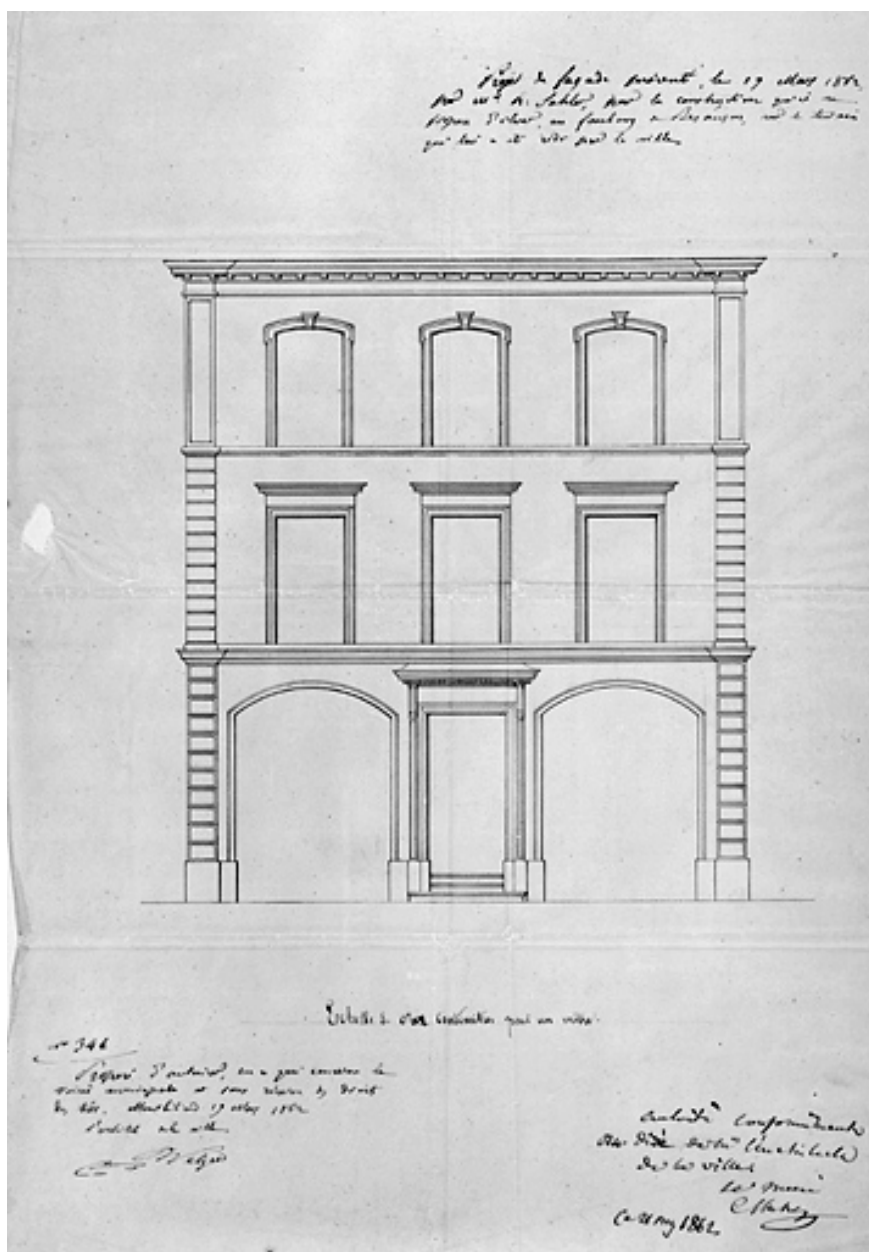

Franche-Comté, Doubs
Montbéliard
27 rue du Faubourg de Besançon

maison

Références du dossier

Numéro de dossier : IA00048746
Date de l'enquête initiale : 1986
Date(s) de rédaction : 1986
Cadre de l'étude : inventaire topographique
Degré d'étude : étudié

Auteur(s) du dossier : Bernard Ducouret

Copyright(s) : (c) Région Bourgogne-Franche-Comté, Inventaire du patrimoine

Projet de façade [...], 1862.

Référence du document reproduit :

- **Projet de façade [...], 1862.**
Projet de façade [...], 1862. Dessin, 1862, échelle 1:50.
Archives municipales, Montbéliard : I O 15, fol. 89