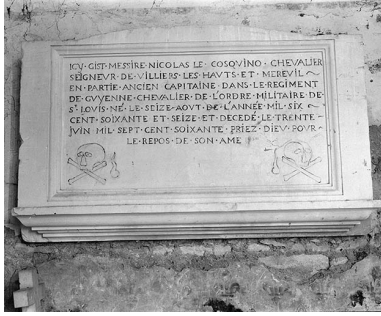

Désignation

Dénomination : plaque funéraire

Compléments de localisation

Milieu d'implantation : en village
Emplacement dans l'édifice : mur gauche, à environ 2m de haut, à proximité de l'entrée

Historique

Période(s) principale(s) : 3e quart 18e siècle
Dates : 1760
Auteur(s) de l'oeuvre : auteur inconnu

Description

Éléments descriptifs

Catégorie(s) technique(s) : sculpture
Éléments structurels, forme, fonctionnement : , rectangulaire horizontal

Représentations :
symbole ; crâne, os ; mort

Inscriptions & marques : épitaphe (gravé, sur l'oeuvre, français)

Statut, intérêt et protection

Statut de la propriété : propriété de la commune

Liens web

• Dossier numérisé prochainement disponible : <https://patrimoine.bourgognefranche-comte.fr/gtrudov/IM89001757.pdf>

Illustrations

Vue d'ensemble.
Phot. Michel Rosso
IVR26_19748900911X

Dossiers liés

Édifice : chapelle funéraire Saint-Croix dite chapelle Le Cosquyno (IA89000368) Bourgogne, Yonne, Ancy-le-Franc

Auteur(s) du dossier : Marie-Reine Charvolin, Claudine Hugonnet-Berger