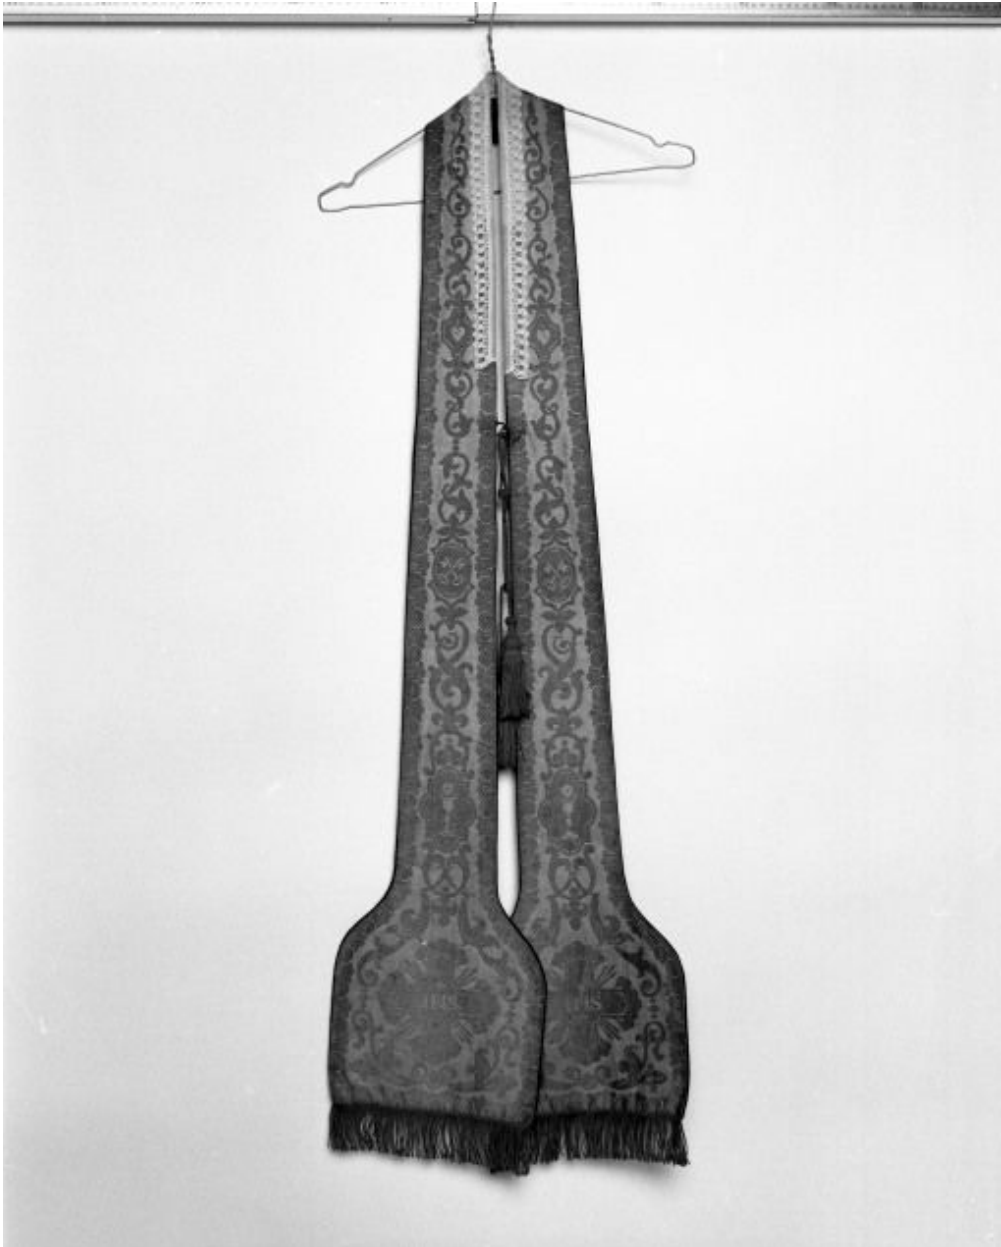

Etole dorée.

IVR26_20017100977X

Auteur de l'illustration : Michel Rosso

Date de prise de vue : 2001

(c) Région Bourgogne-Franche-Comté, Inventaire du patrimoine
reproduction soumise à autorisation du titulaire des droits d'exploitation