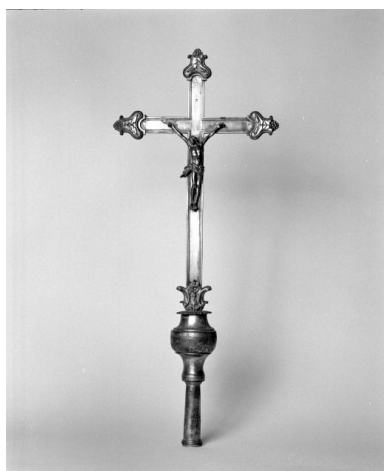

#### Liste supplémentaire (objets non étudiés) :

peinture monumentale ; plaque commémorative ; lambris de revêtement ; bancs de choeur ; fonts baptismaux ; bénitiers (2) ; bancs de fidèles (19) ; chemin de croix ; tabouret d'église ; luminaires d'applique (4) ; clôture de choeur ; clôture des fonts baptismaux ; statues (11) seau à eau bénite ; pupitre d'autel ; pupitre-thabor ; clochette d'autel ; croix d'autel (4) ; chandeliers d'autel (20) ; croix de procession (2) ; croix-reliquaire ; reliquaire ; couronne de statue ; croix pectorale ; chasubles (4) ; voile huméral ; étole ; vases à fleurs (12) ; cache-pot ; cloche

## Illustrations

Décor peint de la voûte du chœur.

Phot. Michel Rosso  
IVR26\_20037101203ZA

Lambris du chœur.  
Phot. Michel Rosso  
IVR26\_20037101163X

Bénitiers et fonts baptismaux.  
Phot. Michel Rosso  
IVR26\_20037101167X

Tabouret d'harmonium (?).  
Phot. Michel Rosso  
IVR26\_20037101182X

Croix de procession 1, face.  
Phot. Michel Rosso  
IVR26\_20037101189X

Croix de procession 1, revers.  
Phot. Michel Rosso  
IVR26\_20037101190X

Croix de procession 2.  
Phot. Michel Rosso  
IVR26\_20037101191X

Croix d'autel et chandeliers.  
Phot. Michel Rosso  
IVR26\_20037101172X

Chandeliers, croix-reliquaire,  
reliquaire, couronne de statue,  
croix pectorale, seau à eau  
bénite, pupitre d'autel, pupitre-  
thabor, clochette d'autel..  
Phot. Michel Rosso  
IVR26\_20037101173X