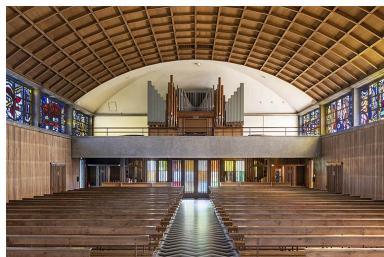

Statut, intérêt et protection

Statut de la propriété : propriété d'une association (diocésaine)

Annexe 1

Le dossier d'origine

[Voir](#)

Illustrations

Vue d'ensemble.
Phot. Aline Thomas
IVR43_20222500224NUC4A