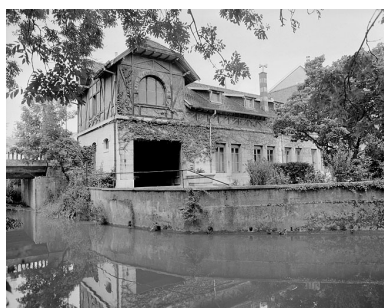

Historique

Ancienne maison existait en 1716 ; une aile au moins fut édifée dans le courant du 18e siècle avant 1762 ; corps de bâtiment principal reconstruit sur les mêmes fondations au début du 19e siècle, avant 1806, pour Lecomte, négociant ; communs de la même époque ; aile 18e siècle, détruite au début du 20e siècle et remplacée par des écuries
Période(s) principale(s) : 18e siècle (, détruit), 1er quart 19e siècle (), 1er quart 20e siècle ()

Montbéliard. La Luzine [vue du
jardin de la maison], avant 1913.
Phot.
IVR43_19872500106V

Vue d'ensemble des façades sur rue.
Phot. Jérôme Mongreville
IVR43_19872501135V

Vue d'ensemble côté jardin.
Phot. Jérôme Mongreville
IVR43_19872501164V

Façade sur jardin du corps
de bâtiment principal.
Phot. Jérôme Mongreville
IVR43_19872500562X

Façade sur cour des
écuries et des remises.
Phot. Jérôme Mongreville
IVR43_19872501202X

Partie méridionale des
écuries et des remises.
Phot. Jérôme Mongreville
IVR43_19872500640X