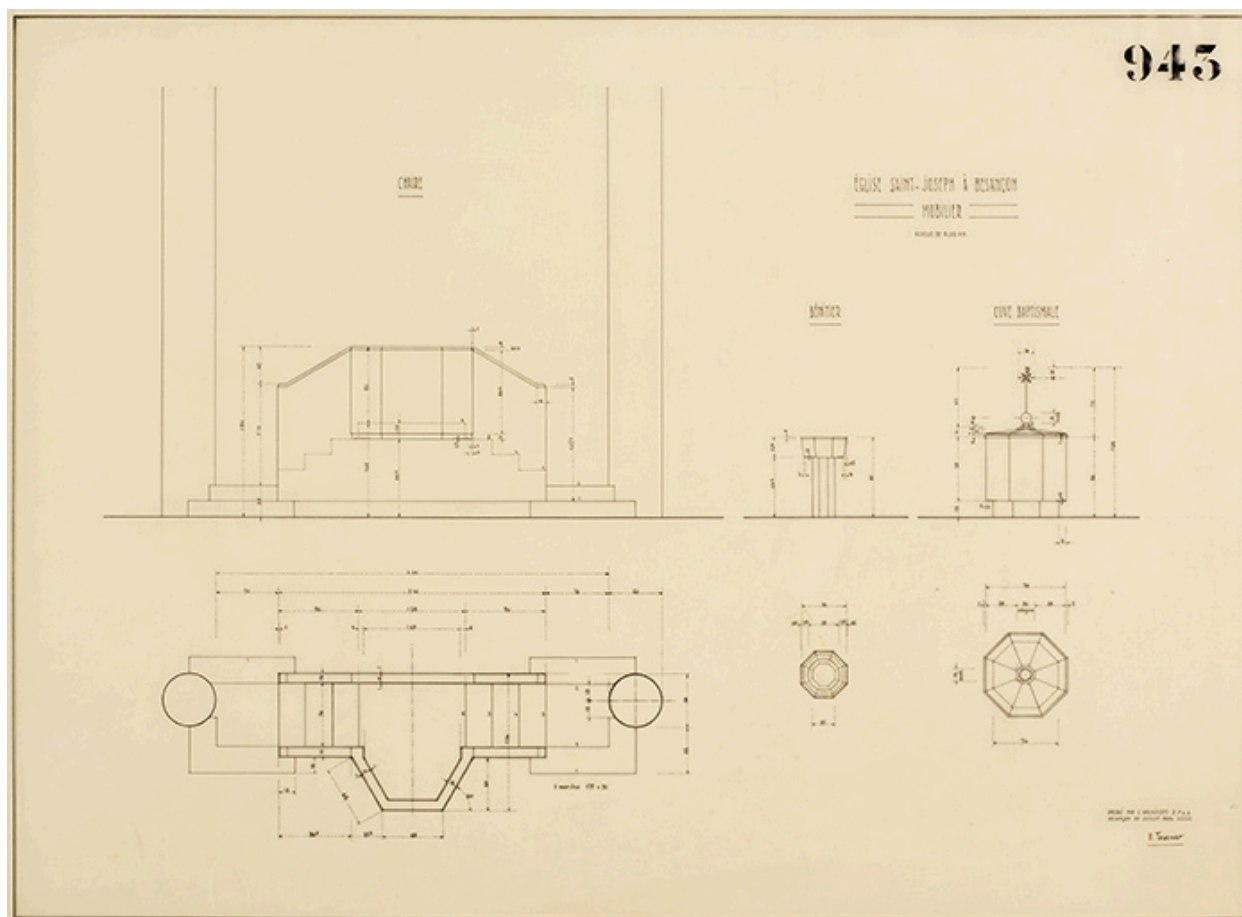

Bénitier de l'église Saint-Joseph à Besançon. Juillet 1954.

Référence du document reproduit :

- **Église Saint-Joseph à Besançon. Mobilier. Chaire. Bénitier. Cuve baptismale. Juillet 1954.**
  Église Saint-Joseph à Besançon. Mobilier. Chaire. Bénitier. Cuve baptismale. 943. Dessin sur calque, par René Tournier. Juillet 1954. 76 x 57 cm. 1/20.
  Archives départementales du Doubs, Besançon : 120 J 126

IVR43_20212500175NUC4A

Auteur de l'illustration : Aline Thomas

Auteur du document reproduit : René Tournier

Date de prise de vue : 2021

(c) Région Bourgogne-Franche-Comté, Inventaire du patrimoine
reproduction soumise à autorisation du titulaire des droits d'exploitation