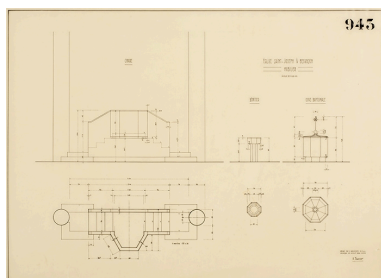

Statut, intérêt et protection

Statut de la propriété : propriété d'une association diocésaine

Références documentaires

Documents d'archive

- **Archives départementales du Doubs : 120 J 126. Fonds René Tournier. Église Saint-Joseph à Besançon, avenue Villarceau. 1944-1954.**
  Archives départementales du Doubs : 120 J 126. *Fonds René Tournier. Église Saint-Joseph à Besançon, avenue Villarceau.* Projet non réalisé : 9 plans (468-476) (1944). Construction : 15 plans (815-820, 891, 941-946 et s.n°.) (1952-1954 et s.d.) ; 1944-1954.
  Archives départementales du Doubs, Besançon : 120 J 126

Documents figurés

- **Église Saint-Joseph à Besançon. Mobilier. Chaire. Bénitier. Cuve baptismale. Juillet 1954.**
  Église Saint-Joseph à Besançon. Mobilier. Chaire. Bénitier. Cuve baptismale. 943. Dessin sur calque, par René Tournier. Juillet 1954. 76 x 57 cm. 1/20.
  Archives départementales du Doubs, Besançon : 120 J 126

Bibliographie

- **Simon, Jean-Paul. Église Saint-Joseph Besançon : son histoire, son patrimoine culturel. 2021.**
  Simon, Jean-Paul. *Église Saint-Joseph Besançon : son histoire, son patrimoine culturel.* Besançon : paroisse Saint-Ferréol, 2021. 79 p. : ill. ; 30 cm.

Illustrations

Bénitier de l'église Saint-Joseph à Besançon. Juillet 1954.
Phot. Aline Thomas,
Autr. René Tournier
IVR43_20212500175NUC4A