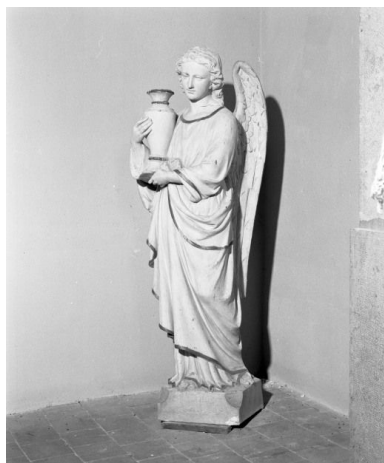

Présentation

Liste supplémentaire (objets non étudiés) :

plaque commémorative ; autel ; confessionnal ; bancs de fidèles ; chemin de croix ; meuble de sacristie ; fauteuil ; chaises (2) ; lustres (3) ; porte ; statues (11) ; groupes sculptés (2) ; patène ; vase de quête ; ampoules aux saintes huiles ; encensoir ; navette à encens ; seau à eau bénite ; pupitre-thabor ; sonnette d'autel ; croix d'autel ; chandelier d'autel ; croix de procession (2) ; chasuble ; garniture de dais de procession

Lustre du bras gauche du transept.
Phot. Michel Rosso
IVR26_20037101087X

Statue : Ange.
Phot. Michel Rosso
IVR26_20037101078X

Statue : Ange.
Phot. Michel Rosso
IVR26_20037101079X

Crèche.
Phot. Michel Rosso
IVR26_20037101092ZA