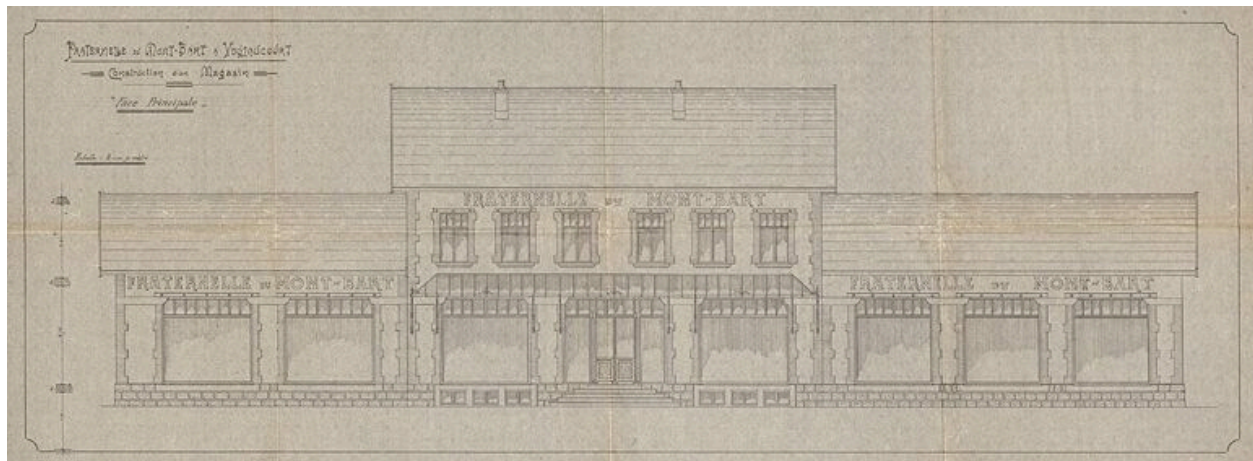

Période(s) principale(s) : 1er quart 20e siècle
Dates : 1909 (daté par source)
Auteur(s) de l'oeuvre : Albert Salomon (architecte, attribution par source)

Description

Le bâtiment comprend un corps central à un étage carré, flanqué de deux ailes à 45° en rez-de-chaussée longeant les rues du Mont-Bart et de la Gare. Le corps central abritait la boutique au rez-de-chaussée, une réserve et les logements du gérant et du boulanger à l'étage. Les ailes ("greniers") étaient dédiées au stockage des provisions. Construit en moellon de calcaire enduit, à l'exception du soubassement sans enduit, le bâtiment est orné d'encadrements de baies en brique surmontées de linteaux métalliques.

(c) Région Bourgogne-Franche-Comté, Inventaire du patrimoine
reproduction soumise à autorisation du titulaire des droits d'exploitation

Plan-masse et de situation.

IVR43_20132502654NUDA

Auteur de l'illustration : Mathias Papigny

Date de prise de vue : 2013

Technique de relevé : reprise de fond ; Échelle : 1:1000

(c) Région Bourgogne-Franche-Comté, Inventaire du patrimoine
reproduction soumise à autorisation du titulaire des droits d'exploitation