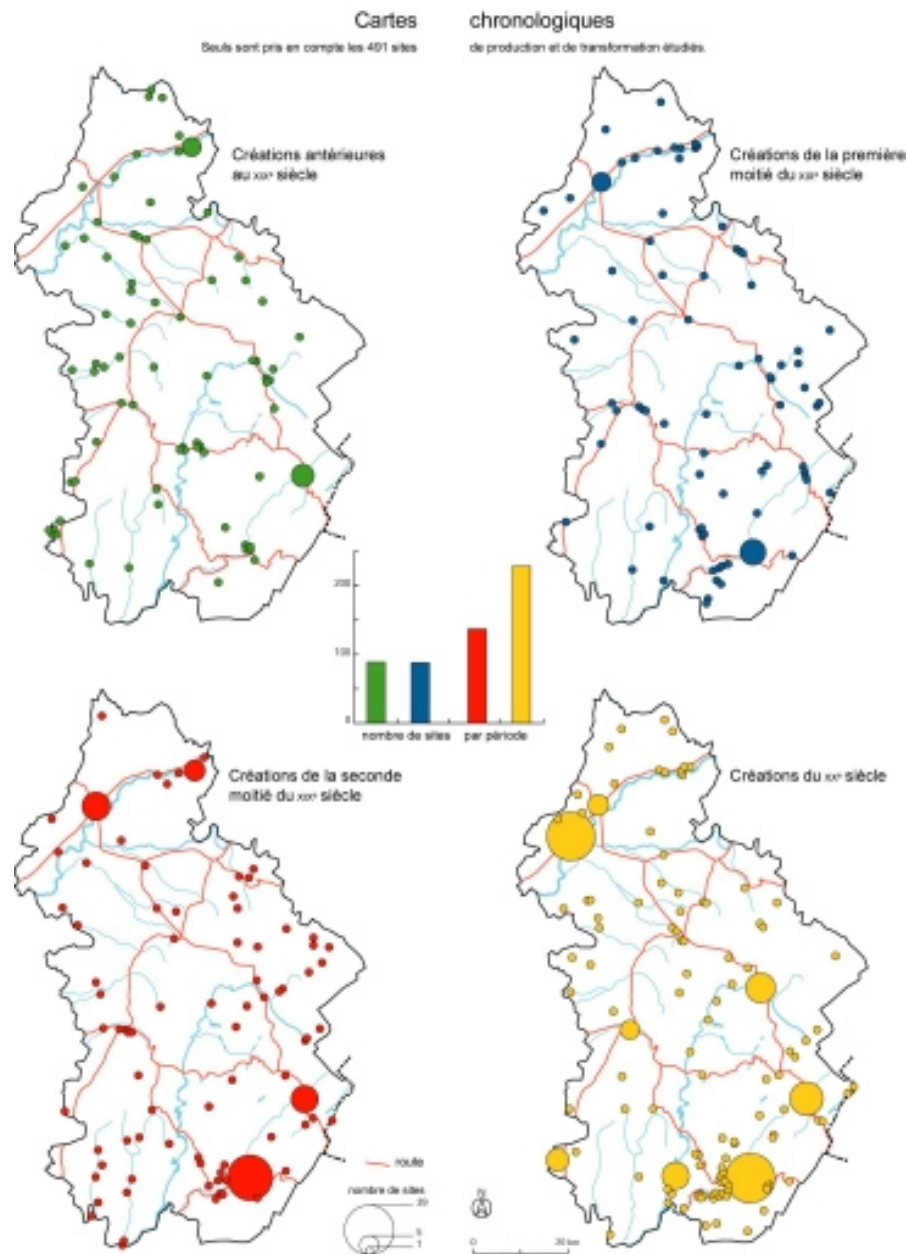

Cartes chronologiques. Fonds de carte : BD carto IGN 1991.

IVR43_20013900736NUDA

Auteur de l'illustration : Christophe Batardy

Date de prise de vue : 1998

Technique de relevé : reprise de fond ; Échelle : [1/1 081 081]

(c) Région Bourgogne-Franche-Comté, Inventaire du patrimoine ; (c) IGN reproduction soumise à autorisation du titulaire des droits d'exploitation