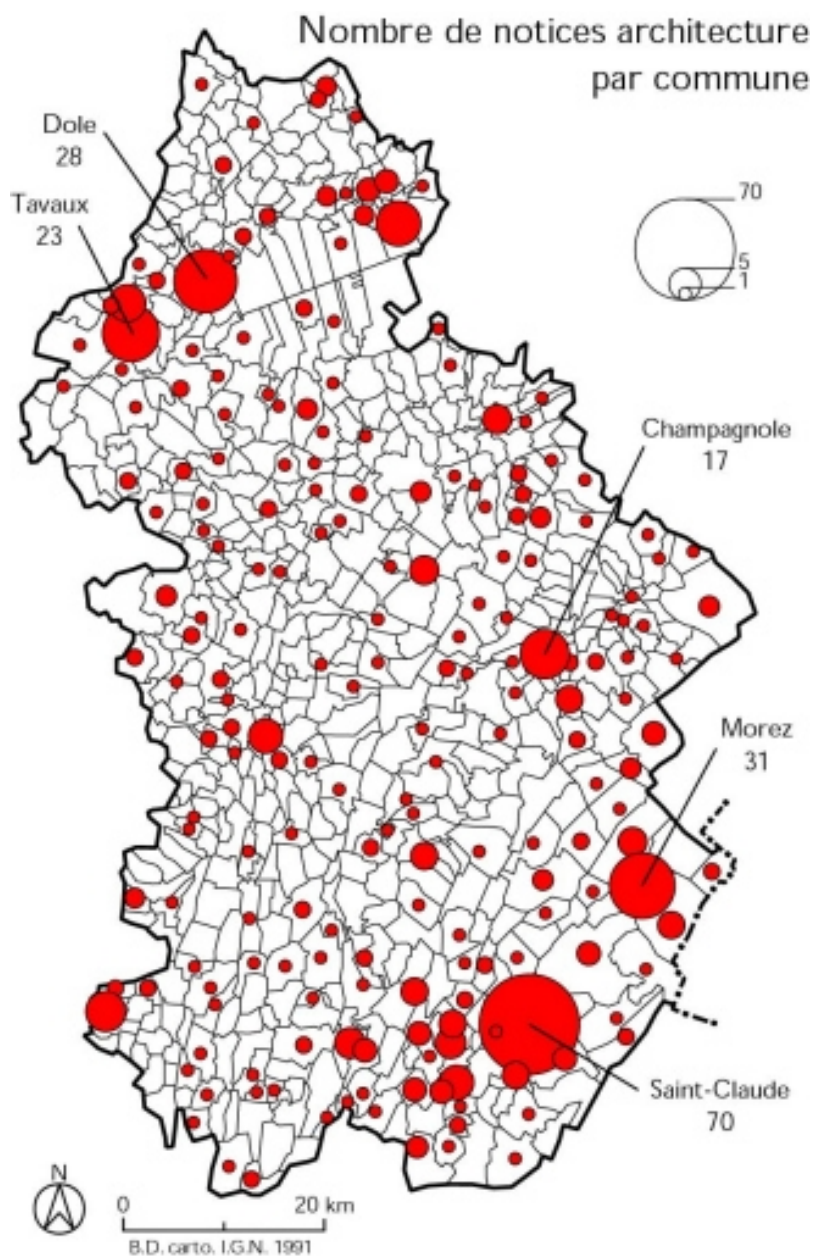

Nombre de notices architecture [réalisées dans le cadre du Repérage du patrimoine industriel] par commune. Fonds de carte : BD carto IGN 1991.

IVR43_20013900735NUDA

Auteur de l'illustration : Christophe Batardy

Date de prise de vue : 1998

Technique de relevé : reprise de fond ; Échelle : [1/1 105 000]

(c) Région Bourgogne-Franche-Comté, Inventaire du patrimoine ; (c) IGN
reproduction soumise à autorisation du titulaire des droits d'exploitation