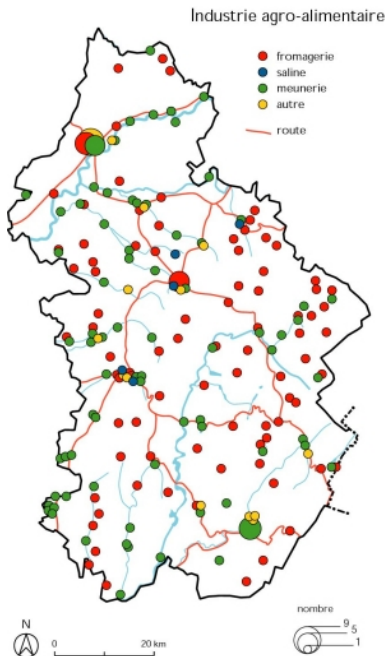

Dess. André Céréza

IVR43\_20023900031NUD

Industrie du bois. Fonds de carte : BD carto IGN 1991. Dess. Christophe Batardy IVR43\_20013900737NUDA

Carte de localisation des zones de tournerie et de tabletterie. Dess. André Céréza, Autr. Christophe Picod IVR43\_20013900828NUDA

Carte de localisation des carrières exploitées et des marbreries.  
Dess. André Céréza  
IVR43\_20013900832NUDA

Forges de Syam.  
Phot. Yves Sancey  
IVR43\_19923900865XA

Bourg-de-Sirod : usine métallurgique dite forges de Châteauvilain, centrale hydroélectrique.  
Phot. Jérôme Mongreville  
IVR43\_19913900565ZA