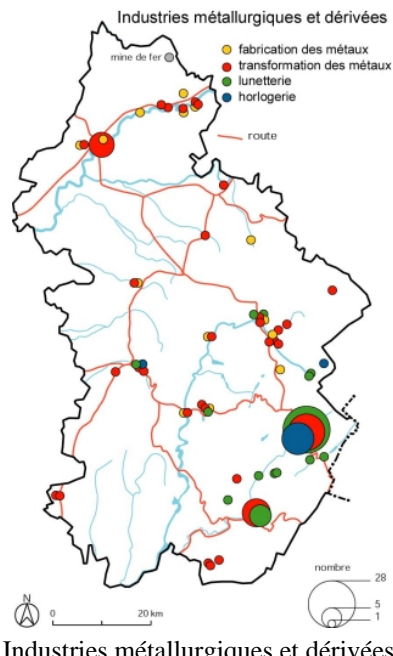

Industries métallurgiques et dérivées. Fonds de carte : BD carto IGN 1991. Dess. Christophe Batardy IVR43_20013900739NUDA