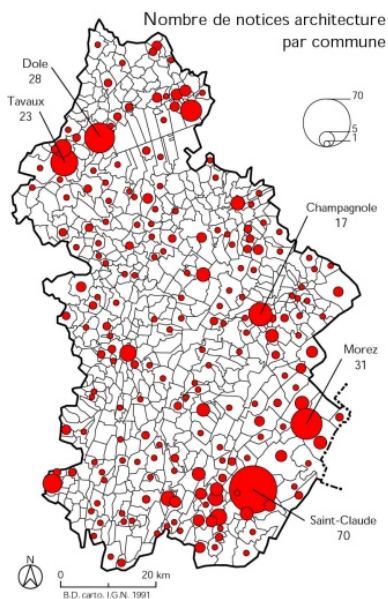

partie centre-est. Fonds de carte : BD carto IGN 1991.

Dess. André Céréza

IVR43_20023900029NUD

Nombre de notices architecture [réalisées dans le cadre du Repérage du patrimoine industriel] par commune. Fonds de carte : BD carto IGN 1991. Dess. Christophe Batardy IVR43_20013900735NUDA

partie sud-ouest. Fonds de carte : BD carto IGN 1991.

Dess. André Céréza

IVR43_20023900030NUD