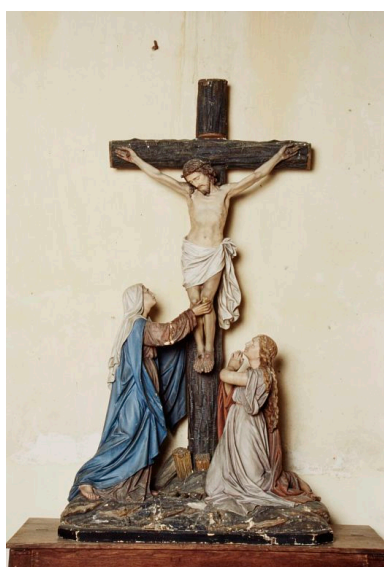

Groupe sculpté : calvaire.
Phot. Jean-Luc Duthu
IVR26_19955801149ZA