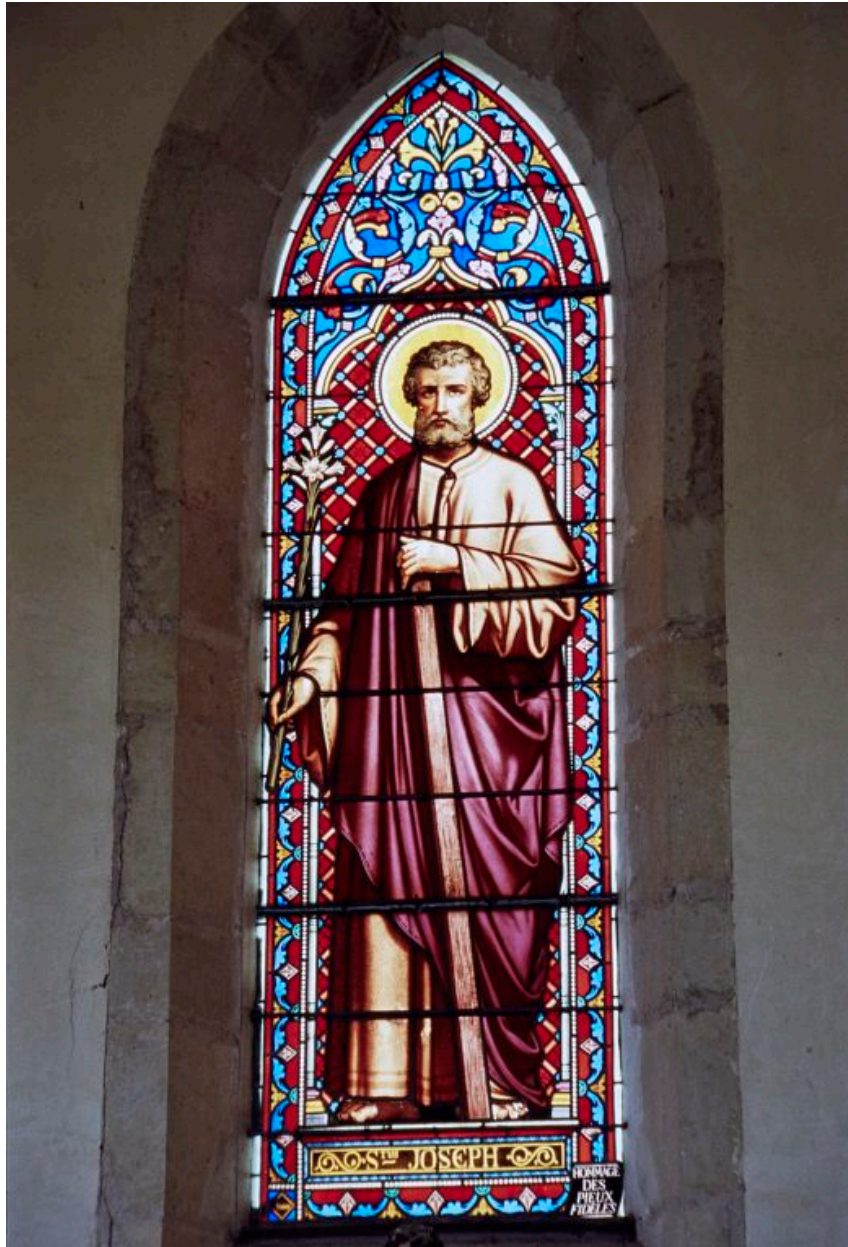

Vitrail central du choeur : Sacré-Coeur.

IVR26_19955801143ZA

Auteur de l'illustration : Jean-Luc Duthu

(c) Région Bourgogne-Franche-Comté, Inventaire du patrimoine
reproduction soumise à autorisation du titulaire des droits d'exploitation