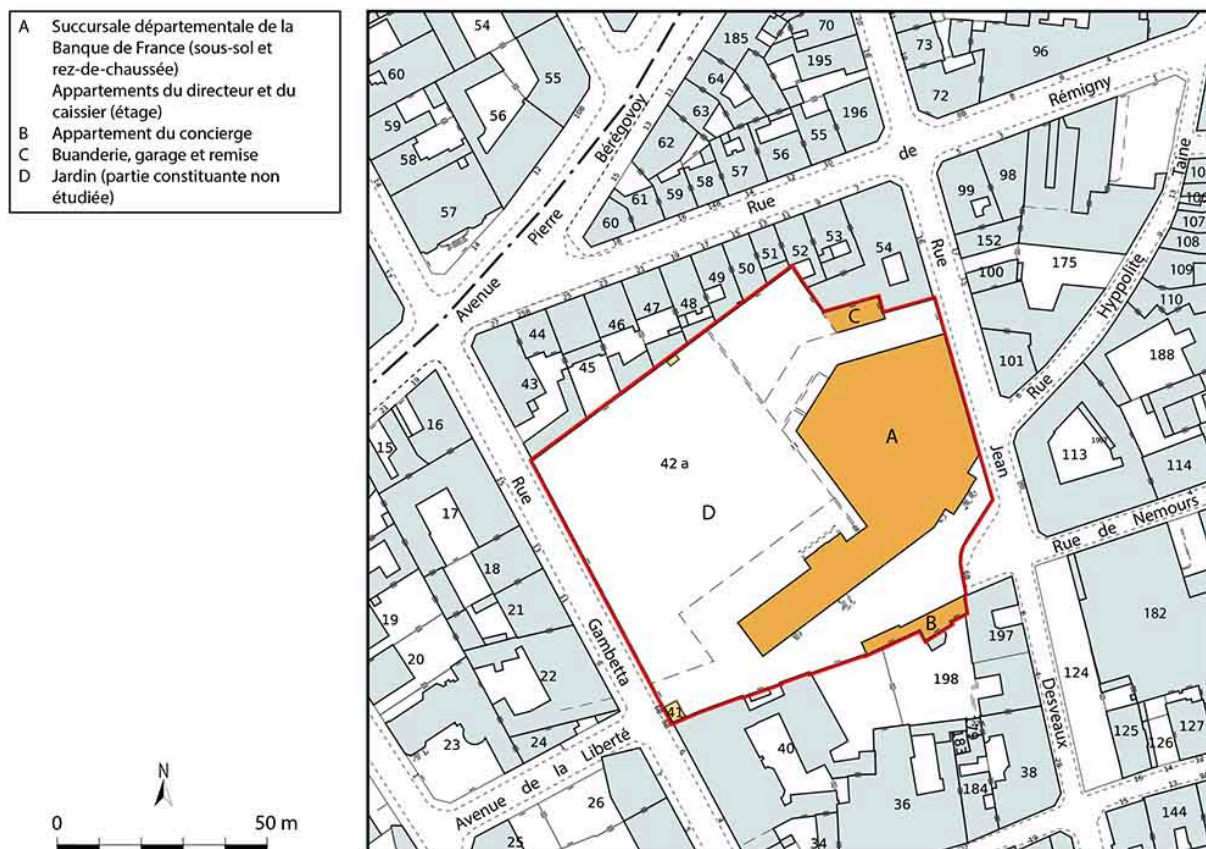

Période(s) principale(s) : 2e quart 20e siècle ()
Auteur(s) de l'oeuvre : maître d'oeuvre inconnu

Description

L'édifice est en rez-de-chaussée. Il est couvert d'un toit en appentis et à croupe. Il comprend une buanderie (à l'ouest), une remise (au centre) et un garage (à l'est).

Statut, intérêt et protection

Statut de la propriété : propriété de la commune

Illustrations

Plan-masse et de situation,
extrait du plan cadastral (2023).
Dess. Aline Thomas
IVR26_2023580009NUDA

Façade sur la cour.
Phot. Pierre-Marie Barbe-Richaud
IVR26_20235800020NUC4A

Auteur(s) du dossier : Fabien Dufoulon

Copyright(s) : (c) Région Bourgogne-Franche-Comté, Inventaire du patrimoine

Plan-masse et de situation, extrait du plan cadastral (2023).

IVR26_2023580009NUDA

Auteur de l'illustration : Aline Thomas