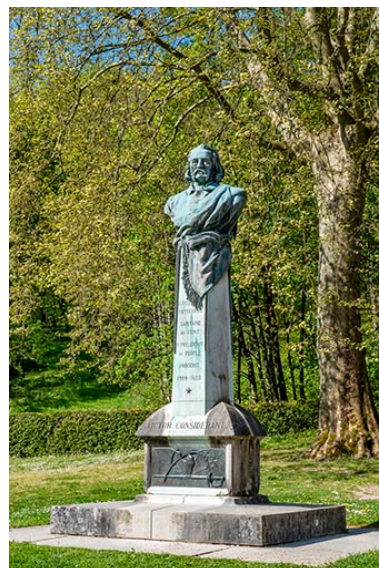

Période(s) principale(s) : 1er quart 20e siècle ()

Dates : 1901 (daté par travaux historiques)

Auteur(s) de l'oeuvre : maître d'oeuvre inconnu

Description

Le monument est composé d'un emmarchement en pierre, d'un soubassement en pierre orné d'un bas-relief en bronze, et d'un piédestal en forme d'obélisque en pierre surmonté d'un buste en bronze.

Illustrations

Vue ancienne du monument dans le parc des Cordeliers.
Autr. auteur inconnu
IVR43_20223900056NUC4A

Vue actuelle du monument dans le parc des Cordeliers.
Phot. Jérôme Mongreville
IVR43_20223900423NUC4A