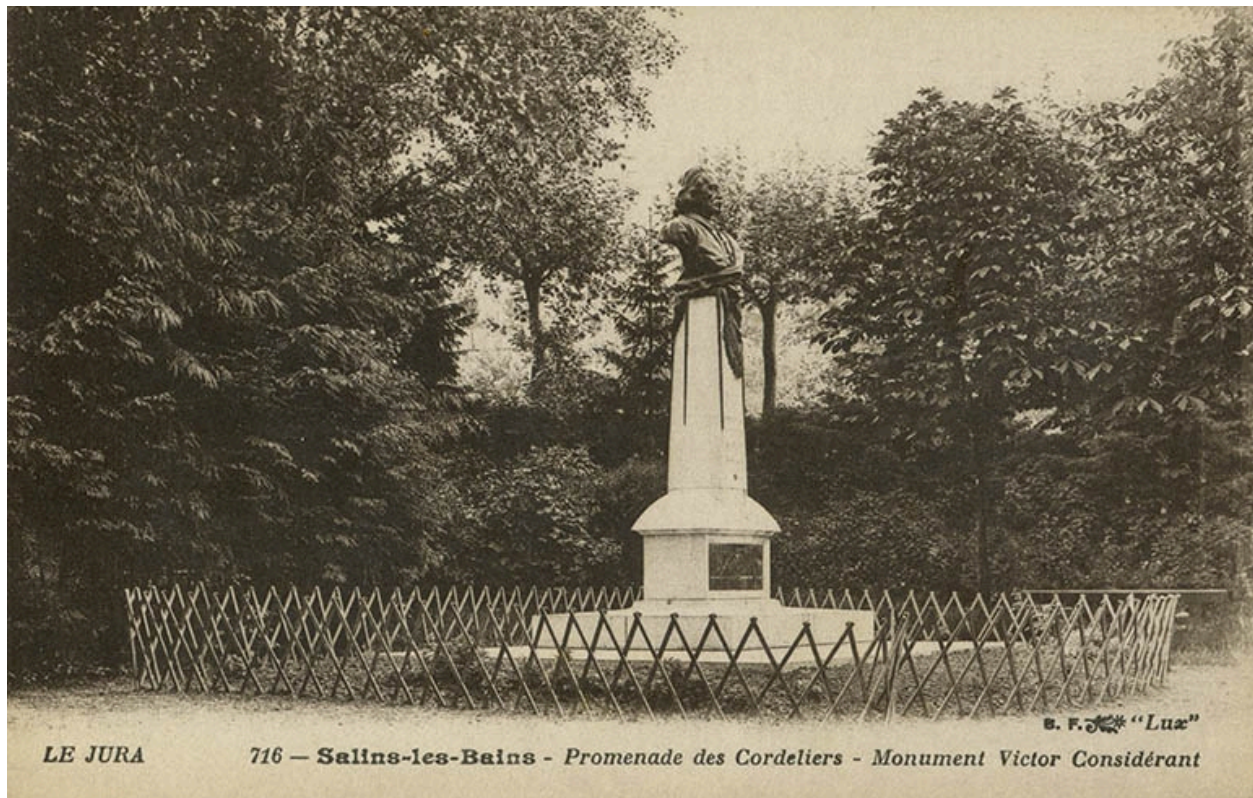

Vue ancienne du monument dans le parc des Cordeliers.

Référence du document reproduit :

- **Salins-les-Bains. Promenade des Cordeliers. Monument Victor Considerant. [Première moitié du 20e siècle].**
  Salins-les-Bains. Promenade des Cordeliers. Monument Victor Considerant / [auteur inconnu]. [Paris] : B.F., [première moitié du 20e siècle]. Carte postale.
  Musée de la Grande Saline, Salins-les-Bains

IVR43_20223900056NUC4A

Auteur du document reproduit : auteur inconnu

Date de prise de vue : 2022

(c) Région Bourgogne-Franche-Comté, Inventaire du patrimoine
reproduction soumise à autorisation du titulaire des droits d'exploitation