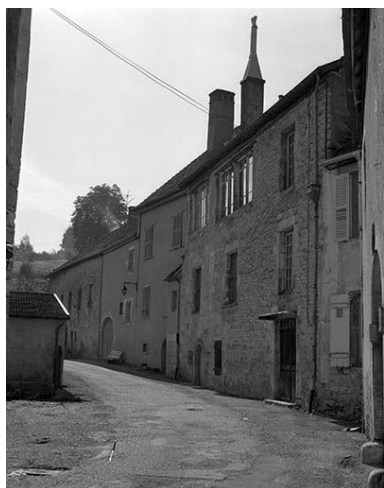

Illustrations

Vue sur la Loue.
Phot. Dominique Dominguez
IVR43_19812500634V

589. VALLEE DE LA LOUE -
VUILLAFANS, côté de Lods.
Phot. Dominique Dominguez
IVR43_19812500633V

Façade antérieure des parties
agricoles d'une maison située
rue Jean-Pierre Bangue.
Phot. Yves Sancey
IVR43_19802501388X

Vue d'ensemble des façades
antérieures des maisons et
des fermes de la rue Gérard.
Phot. Yves Sancey
IVR43_19802501356X

Vue d'ensemble du
revers des maisons et des
fermes de la rue Gérard.
Phot. Yves Sancey
IVR43_19802501352X

Maisons située rue Gérard.
Phot. Yves Sancey
IVR43_19802501350X

Maison de Balthazar
Gérard située 3 rue Gérard.
Phot. Yves Sancey

Maison de vigneron
située 1 Grande Rue.
Phot. Yves Sancey

Maison de vigneron
située 4 Grande Rue.
Phot. Yves Sancey

Maison située route de Besançon.
Phot. Yves Sancey
IVR43_19802501363X

Maison de vigneron située
rue Jean-Pierre Bangué.
Phot. Yves Sancey
IVR43_19802501386X

Ferme située rue Jean-Pierre Bangué.
Phot. Yves Sancey
IVR43_19802501388X