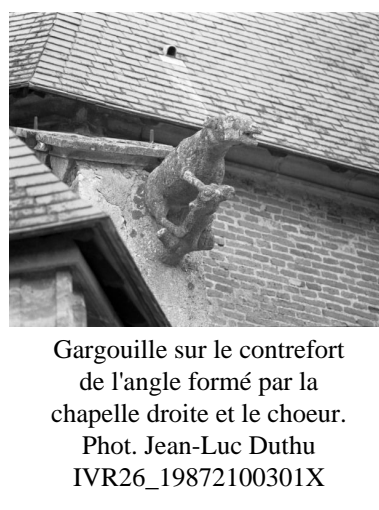

Phot. Thierry Kuntz

IVR26_20182100314NUC4A

Gargouilles, chapelle droite et chevet.
Phot. Thierry Kuntz
IVR26_20182100315NUC4A

Gargouille, chapelle droite.
Phot. Thierry Kuntz
IVR26_20182100316NUC4A

Gargouille, chapelle droite.
Phot. Thierry Kuntz
IVR26_20182100317NUC4A

Gargouilles, chapelle droite et chœur.
Phot. Thierry Kuntz
IVR26_20182100319NUC4A

Gargouilles, chapelle droite et chœur.
Phot. Thierry Kuntz
IVR26_20182100320NUC4A

Gargouille, à l'angle de la
chapelle droite et du chœur.
Phot. Thierry Kuntz
IVR26_20182100321NUC2A

Gargouille sur le
contrefort droit du chœur.
Phot. Jean-Luc Duthu
IVR26_19872100304X

Gargouille sur le contrefort
de l'angle formé par la
chapelle droite et le chœur.
Phot. Jean-Luc Duthu
IVR26_19872100301X