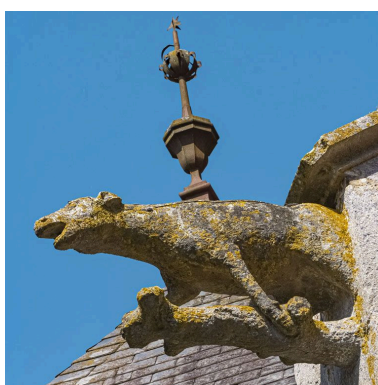

Désignation

Dénomination : gargouille
Précision sur la dénomination : décor d'élévation extérieure

Compléments de localisation

Milieu d'implantation : en village
Emplacement dans l'édifice : chapelle Notre-Dame, contreforts du chevet et des chapelles latérales

Phot. Thierry Kuntz

IVR26_20182100301NUC4A

Gargouille sur un contrefort de la chapelle gauche.

Phot. Thierry Kuntz

IVR26_20182100302NUC4A

Gargouille sur un contrefort du chevet.

Phot. Thierry Kuntz

IVR26_20182100303NUC4A

Gargouille sur le contrefort gauche de la chapelle gauche.

Phot. Thierry Kuntz

IVR26_20182100304NUC4A

Gargouille à l'angle de la chapelle droite et du choeur.

Phot. Thierry Kuntz

IVR26_20182100313NUC2A

Gargouilles, contreforts de la chapelle droite.