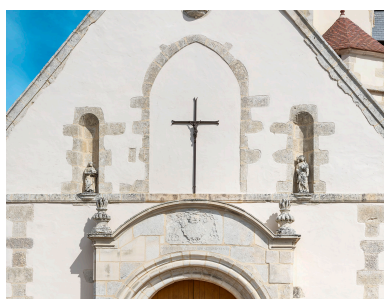

État de conservation

bon état

Statut, intérêt et protection

Intérêt de l'œuvre : à signaler

Protections : classé au titre objet, 1989/10/05

Statut de la propriété : propriété de la commune

Références documentaires

Documents d'archive

- **Archives départementales de l'Yonne : 1 CAO A 438 04. Venoy-Eglise-Statues**
  Archives départementales de l'Yonne : 1 CAO A 438 04. *Venoy-Eglise-Statues*. Documentation établie par le CAO A de l'Yonne.
  Archives départementales de l'Yonne, Auxerre : 1 CAO A 438 04

Illustrations

Vue d'ensemble des deux niches sur la façade occidentale de l'église de Venoy.
Phot. Thierry Kuntz
IVR26_20248900223NUC4A