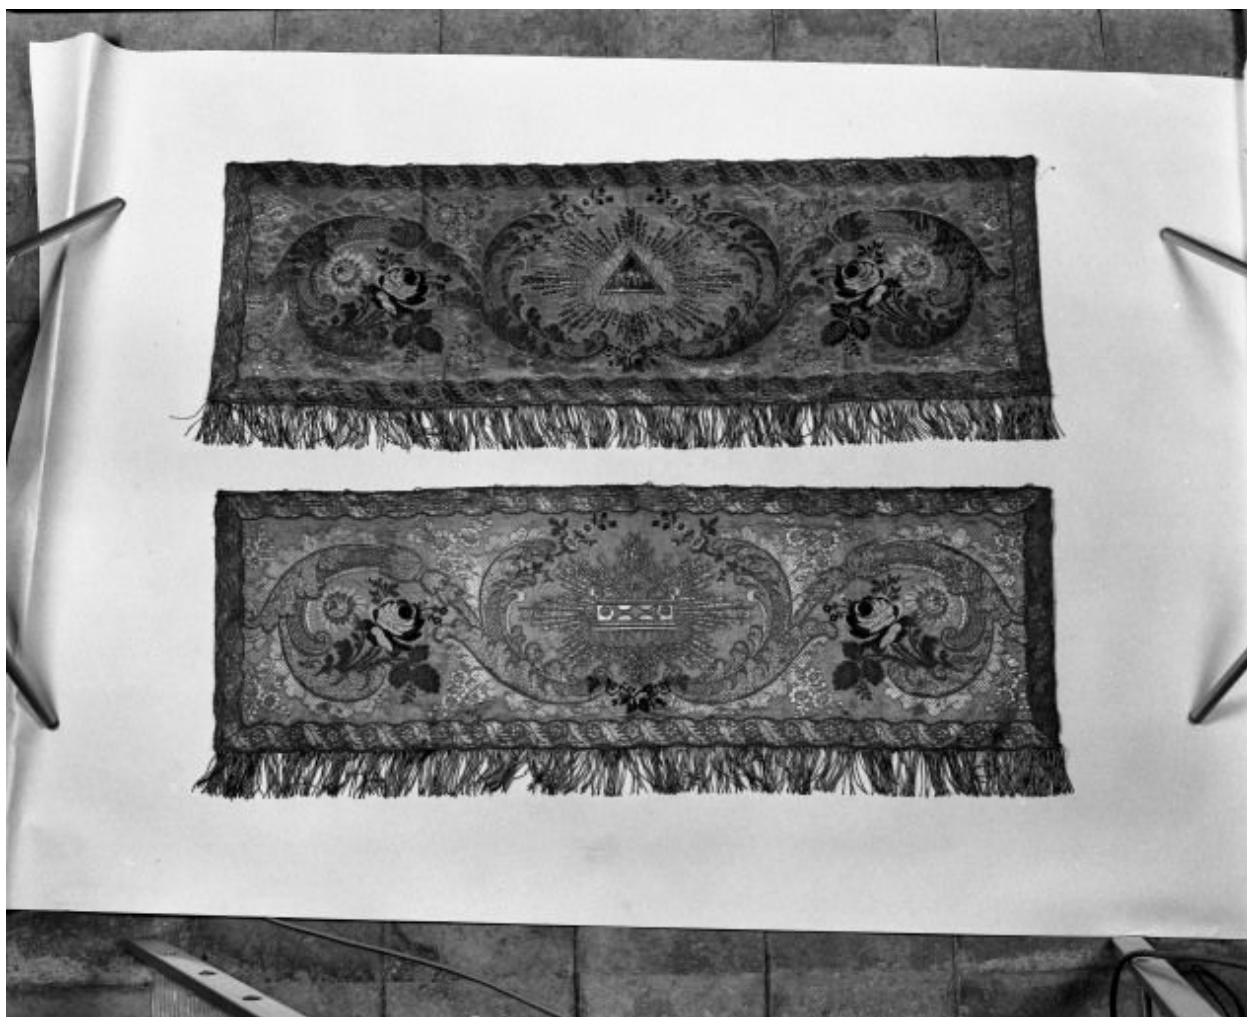

Petits panneaux

IVR26_19852101580X

Auteur de l'illustration : Jean-Luc Duthu

Date de prise de vue : 1985

(c) Région Bourgogne-Franche-Comté, Inventaire du patrimoine
reproduction soumise à autorisation du titulaire des droits d'exploitation