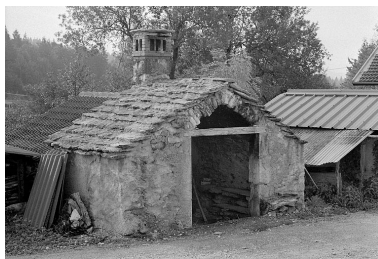

Fournil situé au lieu-dit Sièges.
Phot. Jérôme Mongreville
IVR43_19943901158X