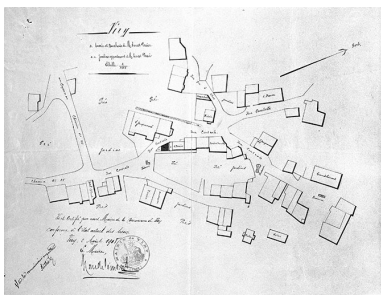

Franche-Comté, Jura
Viry

présentation de la commune de Viry

Références du dossier

Numéro de dossier : IA00123659
Date de l'enquête initiale : 1994
Date(s) de rédaction : 1994
Cadre de l'étude : inventaire topographique

Désignation

Aires d'études : Bouchoux (Les)
Milieu d'implantation :

Historique

La commune de Sièges a été rattachée à Viry le 26 novembre 1946 par arrêté préfectoral

Références documentaires

Bibliographie

- Les sources documentaires sont consultables dans le dossier numérisé, accessible dans la rubrique "Informations complémentaires".

Liens web

- Voir le dossier initial numérisé : <https://patrimoine.bourgognefranchecomte.fr/gtrudov/IA00123659/index.htm>

Illustrations

Plan d'une partie du village.
Phot. Jérôme Mongreville
IVR43_19943901386X