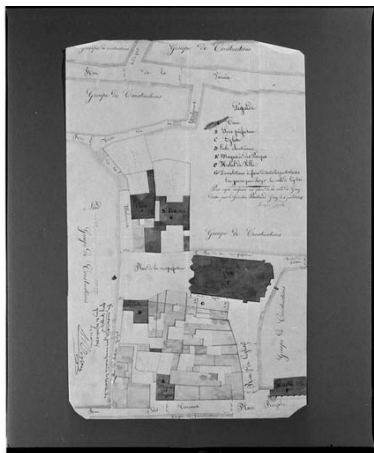

Références documentaires

Bibliographie

- Les sources documentaires sont consultables dans le dossier numérisé, accessible dans la rubrique "Informations complémentaires".

Liens web

- Voir le dossier initial numérisé : <https://patrimoine.bourgognefranche-comte.fr/gtrudov/IA00076771/index.htm>

Illustrations

Plan masse.

Phot. Yves Sancey, Autr. Couché
IVR43_19947000102X