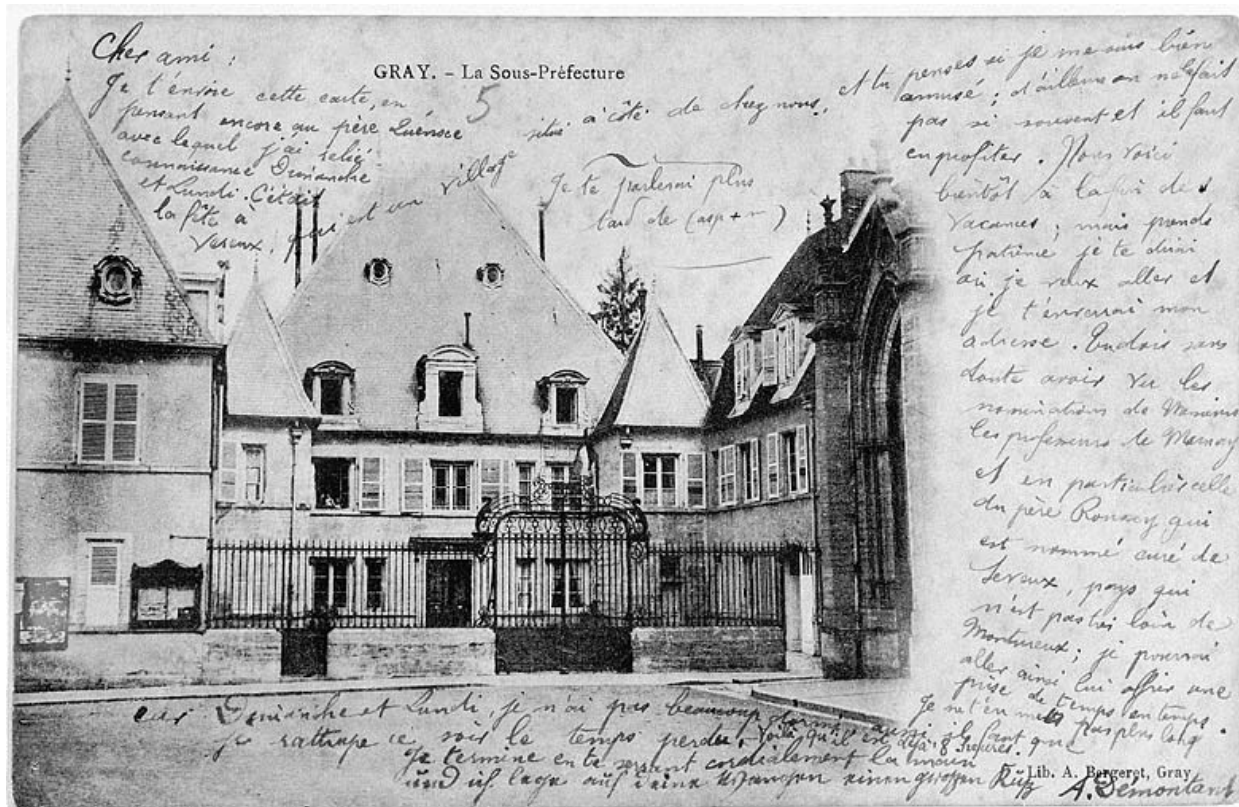

Copyright(s) : (c) Région Bourgogne-Franche-Comté, Inventaire du patrimoine

Plan masse.

Référence du document reproduit :

- **Plan masse.**
Plan masse. Dessin, 1845, par Couché (architecte voyer)
Archives départementales de la Haute-Saône, Vesoul

IVR43_19947000102X

Auteur de l'illustration : Yves Sancey

Auteur du document reproduit : Couché

Date de prise de vue : 1994

(c) Région Bourgogne-Franche-Comté, Inventaire du patrimoine
reproduction soumise à autorisation du titulaire des droits d'exploitation