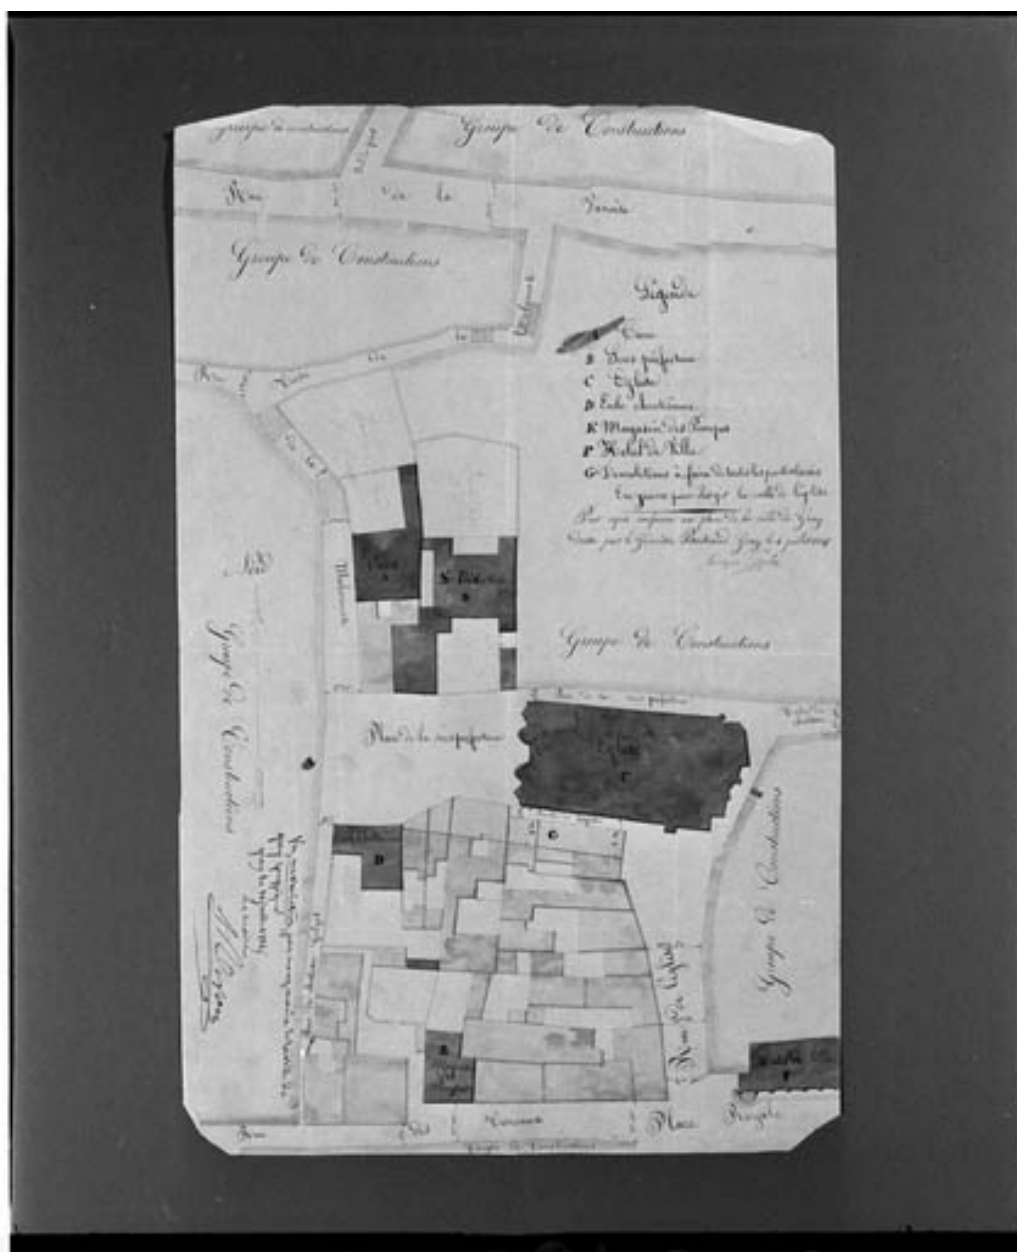

Franche-Comté, Haute-Saône
Gray
place de la Sous-Préfecture

hôtel puis sous-préfecture

Références du dossier

Numéro de dossier : IA00076771
Date de l'enquête initiale : 1988
Date(s) de rédaction : 1988
Cadre de l'étude : inventaire topographique
Degré d'étude : étudié

Désignation

Dénomination : hôtel
Destinations successives : sous-préfecture
Parties constituantes non étudiées : enclos, cour, jardin

Compléments de localisation

Milieu d'implantation : en ville
Références cadastrales : 1813, H2, 711

Liens web

- Voir le dossier initial numérisé : <https://patrimoine.bourgognefranche-comte.fr/gtrudov/IA00076771/index.htm>

Illustrations

Plan masse.

Phot. Yves Sancey, Autr. Couché
IVR43_19947000102X

Vue d'ensemble depuis la place.

Copyright(s) : (c) Région Bourgogne-Franche-Comté, Inventaire du patrimoine

Plan masse.

Référence du document reproduit :

- **Plan masse.**
Plan masse. Dessin, 1845, par Couché (architecte voyer)
Archives départementales de la Haute-Saône, Vesoul