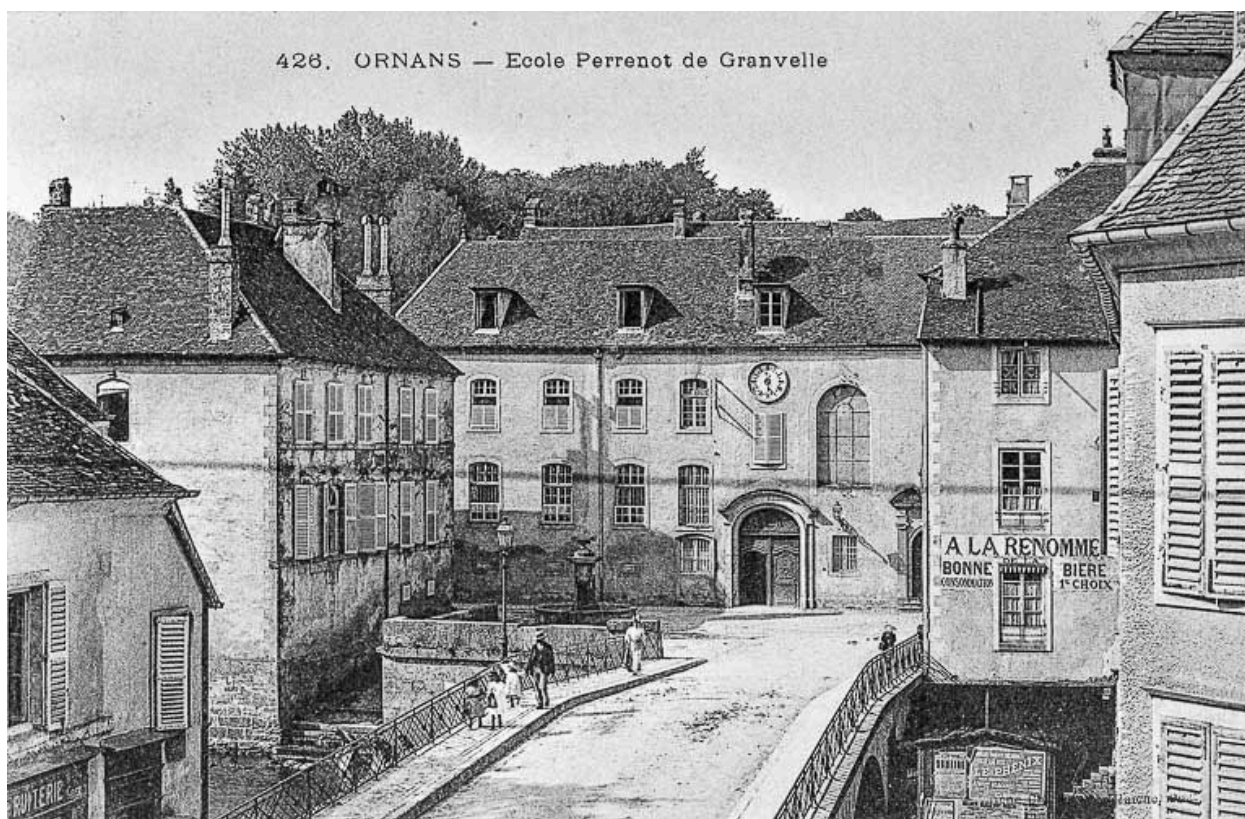

Vue d'ensemble (bâtiment détruit).

IVR43\_19772500071X

Auteur de l'illustration : Yves Sancey

Date de prise de vue : 1977

(c) Région Bourgogne-Franche-Comté, Inventaire du patrimoine  
reproduction soumise à autorisation du titulaire des droits d'exploitation