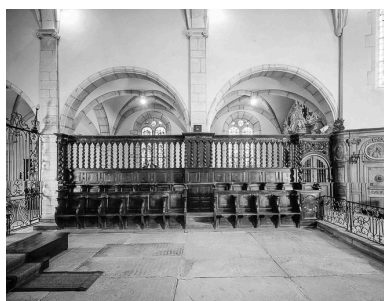

Intérieur : avant-
choeur élévation gauche.
Phot. Yves Sancey
IVR43_19763900041V