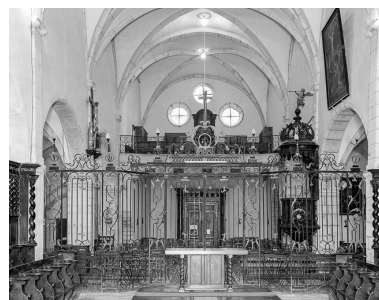

Portail de la façade
antérieure : vue générale.
Phot. Yves Sancey
IVR43_19813900003X

Portail de la façade
antérieure : vue générale.
Phot. Yves Sancey
IVR43_19833900012X

Portail de la façade
antérieure : : partie supérieure.
Phot. Yves Sancey
IVR43_19833900013X

Intérieur : nef et chœur
vus depuis l'entrée.
Phot. Yves Sancey
IVR43_19763900034V

Intérieur : chœur vu de la nef.
Phot. Yves Sancey
IVR43_19763900036V

Intérieur : avant-choeur et
nef vus depuis le chœur.
Phot. Yves Sancey
IVR43_19763900038V