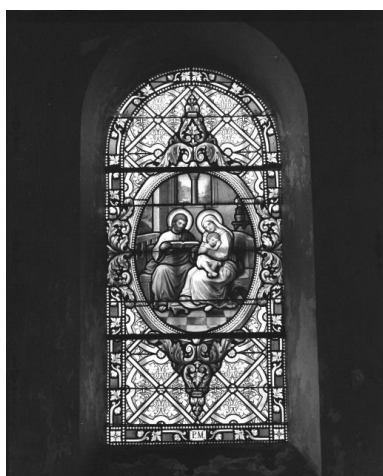

Description : portrait de deux religieuses donatrices sous la scène de l'apparition de Notre-Dame de Lourdes.

Inscriptions & marques : inscription concernant le donateur (peint, initiales)

Précisions et transcriptions :

résumé des inscriptions : initiales des donateurs à la partie inférieure

Statut, intérêt et protection

Statut de la propriété : propriété publique

Liens web

- Voir le dossier numérisé : <https://patrimoine.bourgognefranchecomte.fr/gtrudov/IM21000201.pdf>

Illustrations

La sainte Famille
Phot. Jean-Luc Duthu
IVR26_19852101017X