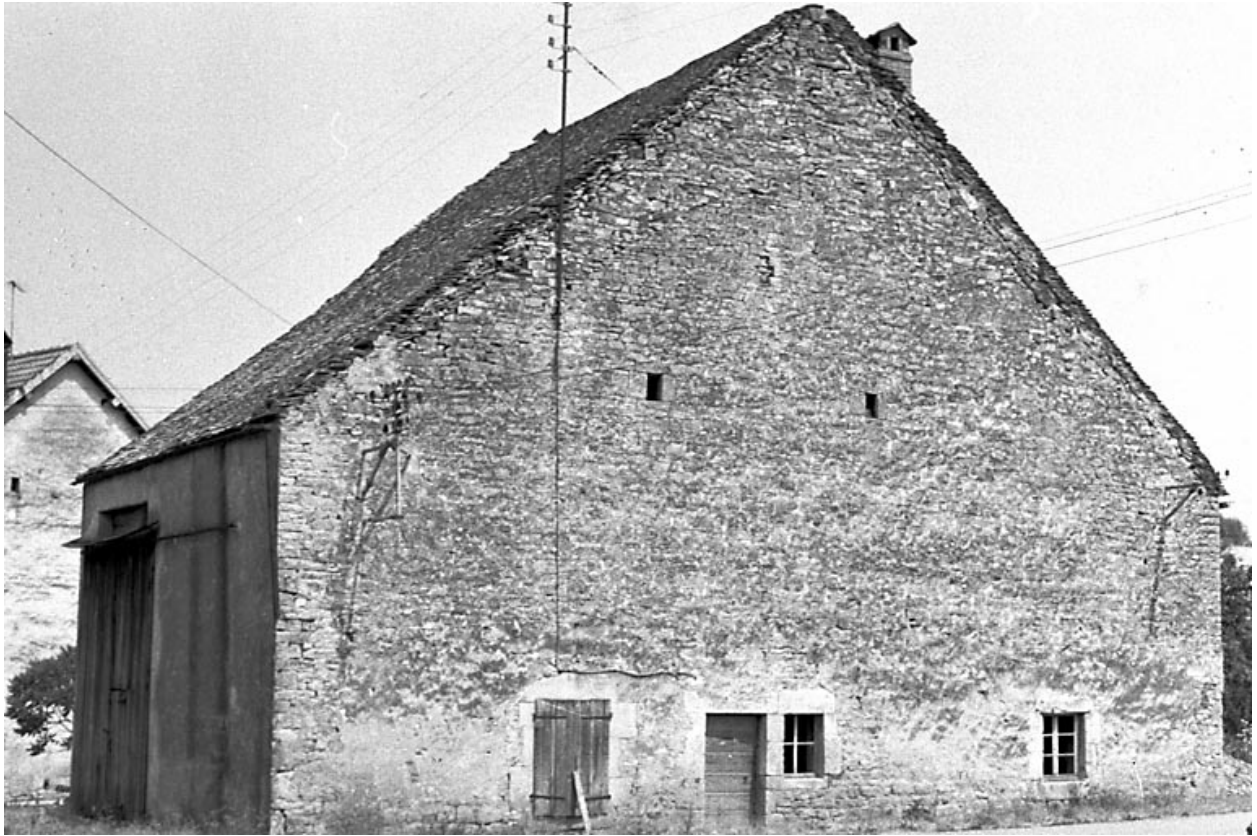

Ferme située au lieudit Les Rubis.

IVR43\_19762500863Z

Auteur de l'illustration : Gilbert Poinot

Date de prise de vue : 1976

(c) Région Bourgogne-Franche-Comté, Inventaire du patrimoine  
reproduction soumise à autorisation du titulaire des droits d'exploitation

Ferme située Grande Rue (détruite après 1976).

IVR43\_19762500881Z

Auteur de l'illustration : Liliane Hamelin

Date de prise de vue : 1976

(c) Région Bourgogne-Franche-Comté, Inventaire du patrimoine  
reproduction soumise à autorisation du titulaire des droits d'exploitation