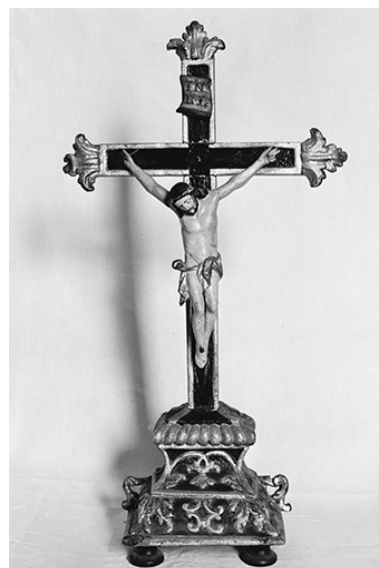

La nef et le chœur vus depuis l'entrée en 2021.  
Phot. Jérôme Mongreville  
IVR43\_20212500311NUC4A

La nef et le chœur vus depuis l'entrée en 1976.  
Phot. Yves Sancey  
IVR43\_19762500272V

La nef vue depuis le chœur en 1976.  
Phot. Yves Sancey  
IVR43\_19762500273V

Bas-côté sud en 2021.  
Phot. Jérôme Mongreville  
IVR43\_20212500312NUC4A

La nef, élévation nord en 1976.  
Phot. Yves Sancey  
IVR43\_19762500274V

Intérieur : niche du collatéral sud.  
Phot. Dominique Humbert  
IVR43\_19762500288X

Boiseries du chœur.  
Phot. Dominique Humbert  
IVR43\_19762500282X

Boiseries du chœur : détail  
chapiteau et corniche.  
Phot. Dominique Humbert  
IVR43\_19762500283X

Boiseries du chœur : détail chapiteau  
et corniche (partie centrale).  
Phot. Dominique Humbert  
IVR43\_19762500279X

Croix de mission datée de 1821.  
Phot. Gilbert Poinot  
IVR43\_19752501370Z

Collatéraux : lambris de revêtement.  
Phot. Dominique Humbert  
IVR43\_19762500278X

Croix d'autel vue de face.  
Phot. Dominique Humbert  
IVR43\_19762500300X