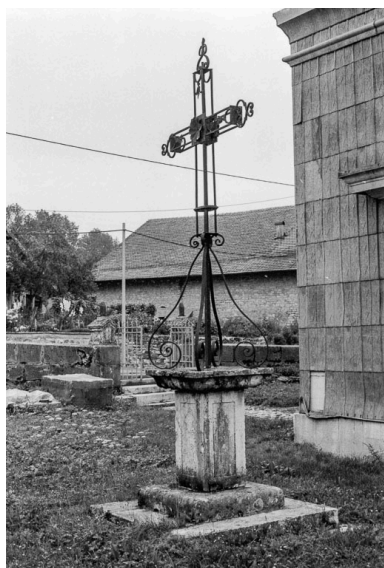

Croix de mission datée de 1821.
Phot. Gilbert Poinot
IVR43_19752501370Z