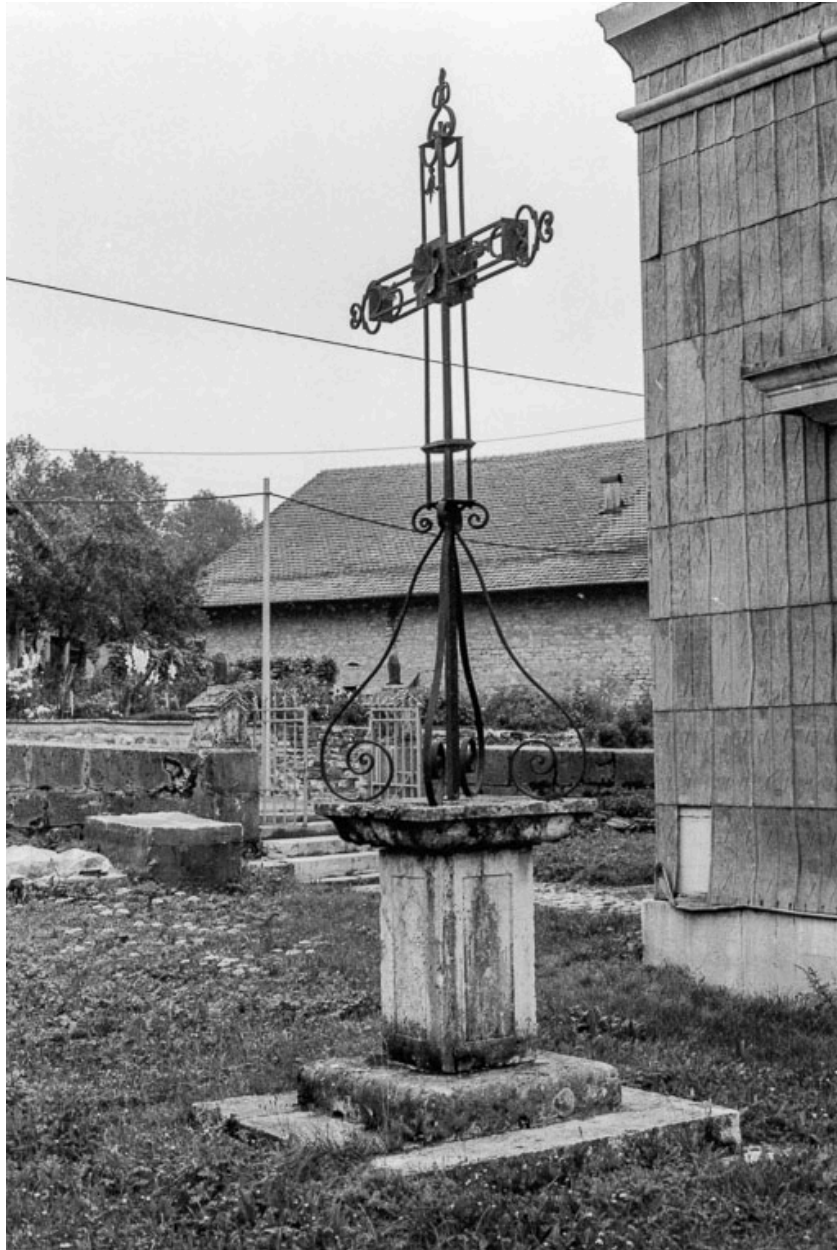

Croix de mission datée de 1821.

IVR43_19752501370Z

Auteur de l'illustration : Gilbert Poinot

Date de prise de vue : 1975

(c) Région Bourgogne-Franche-Comté, Inventaire du patrimoine
reproduction soumise à autorisation du titulaire des droits d'exploitation