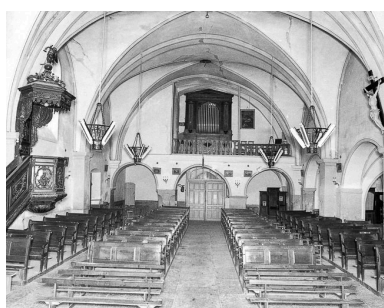

Vue aérienne en 1976.
Phot. Roger Henrard
IVR43_19563900176N

Vue aérienne en 1956.
Phot. Roger Henrard
IVR43_19563900177N

Façade latérale droite.
Phot. Yves Sancey
IVR43_19753900696V

Nef et chœur vus de l'entrée en 1975.
Phot. Yves Sancey
IVR43_19753900697X

Nef et chœur vus
depuis l'entrée en 2021.
Phot. Jérôme Mongreville
IVR43_20213900299NUC4A

Nef, élévation gauche et chœur
vus de la tribune en 1975.
Phot. Yves Sancey
IVR43_19753900698X

Nef vue du chœur en 1975.
Phot. Yves Sancey
IVR43_19753900699X