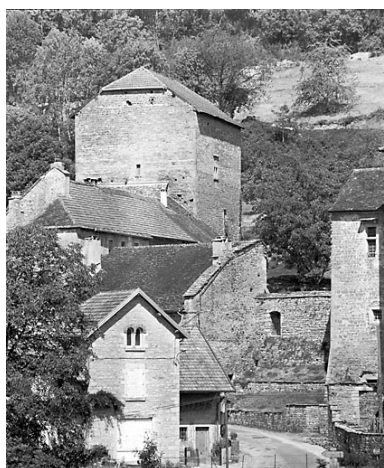

Le donjon et l'hôtellerie vus depuis le sud est.

Phot. Jérôme Mongreville
IVR43_19903900950X