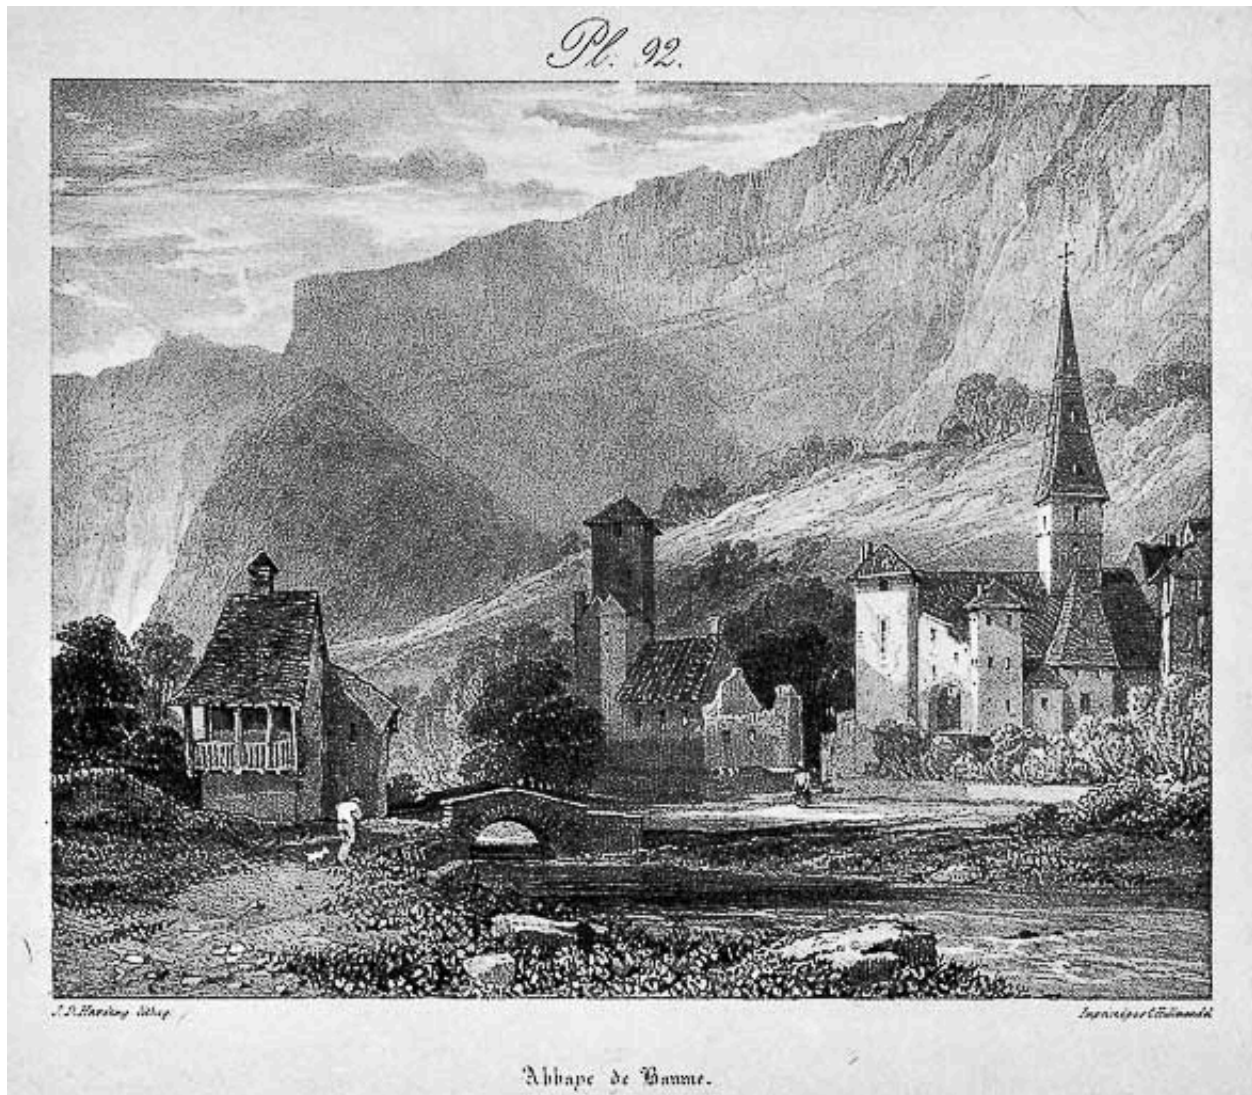

Vue d'ensemble

Référence du document reproduit :

- **Vue d'ensemble**
  Vue d'ensemble. Dans : "Voyages pittoresques et romantiques dans l'ancienne France" / Charles Nodier, Justin Taylor et Alphonse de Cailleux, 1825, planche 92

IVR43_19763900395V

Auteur de l'illustration :

Date de prise de vue : 1976

(c) Région Bourgogne-Franche-Comté, Inventaire du patrimoine
reproduction soumise à autorisation du titulaire des droits d'exploitation