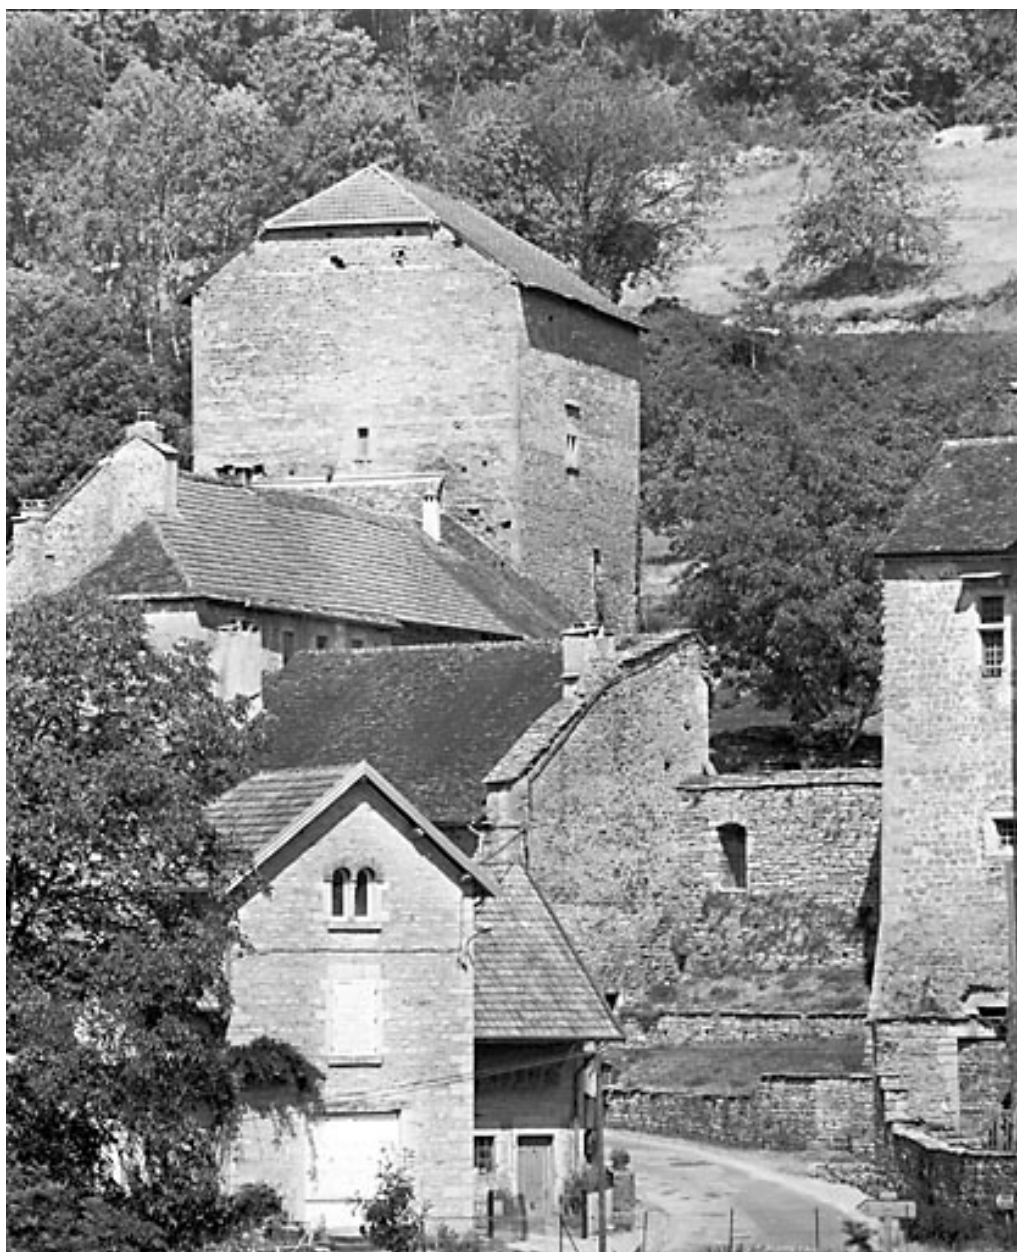

Face sud ouest de la tour de justice, vue de trois quarts.

IVR43_19903900951X

Auteur de l'illustration : Jérôme Mongreville

Date de prise de vue : 1990

(c) Région Bourgogne-Franche-Comté, Inventaire du patrimoine
reproduction soumise à autorisation du titulaire des droits d'exploitation