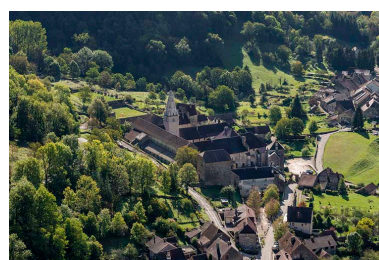

Vue aérienne en 1956.
Phot. Roger Henrard
IVR43_19563900140N

Vue aérienne en 1956
Phot. Roger Henrard
IVR43_19563900141N

Vue aérienne en 1956.
Phot. Roger Henrard
IVR43_19563900143N

Bornes de limite du cimetière.
Phot. Guy Forestier
IVR43_19743900942Z

Vue aérienne en 1956.
Phot. Roger Henrard
IVR43_19563900144N

Vue de l'abbaye et du village depuis
Granges-sur-Baume en 2019.
Phot. Jérôme Mongreville
IVR43_20193900030NUC4A

Vue de l'abbaye et du village depuis
Granges-sur-Baume en 2019.
Phot. Jérôme Mongreville
IVR43_20193900031NUC4A

Vue de l'abbaye et du village depuis
Granges-sur-Baume en 2019.
Phot. Jérôme Mongreville
IVR43_20193900021NUC4A

Vue de l'abbaye et du village depuis
Granges-sur-Baume en 2019.
Phot. Jérôme Mongreville
IVR43_20193900024NUC4A

Vue de l'abbaye et du village depuis
Granges-sur-Baume en 2019.

Phot. Jérôme Mongreville
IVR43_20193900023NUC4A

Vue de l'abbaye et du village depuis
Granges-sur-Baume en 2019.

Phot. Jérôme Mongreville
IVR43_20193900022NUC4A