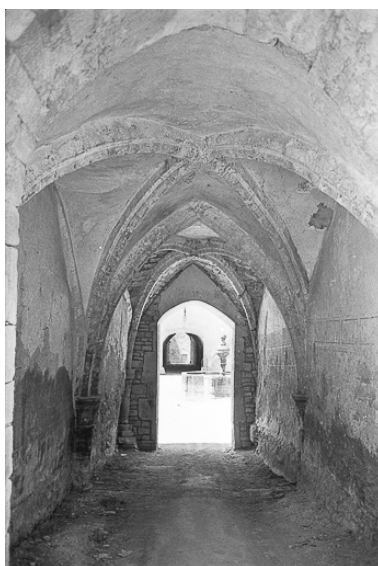

Troisième passage voûté.
Phot. Guy Forestier
IVR43_19743901040Z