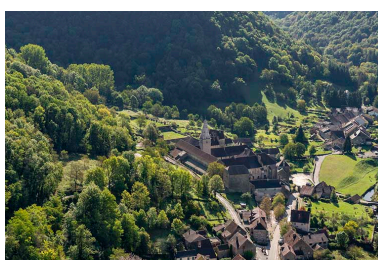

Vue aérienne en 1956.
Phot. Roger Henrard
IVR43_19563900140N

Vue aérienne en 1956
Phot. Roger Henrard
IVR43_19563900141N

Vue aérienne en 1956.
Phot. Roger Henrard
IVR43_19563900143N

Bornes de limite du cimetière.
Phot. Guy Forestier
IVR43_19743900942Z

Vue aérienne en 1956.
Phot. Roger Henrard
IVR43_19563900144N

Vue de l'abbaye et du village depuis
Granges-sur-Baume en 2019.
Phot. Jérôme Mongreville
IVR43_20193900030NUC4A

Vue de l'abbaye et du village depuis
Granges-sur-Baume en 2019.
Phot. Jérôme Mongreville
IVR43_20193900031NUC4A

Vue de l'abbaye et du village depuis
Granges-sur-Baume en 2019.
Phot. Jérôme Mongreville
IVR43_20193900021NUC4A

Vue de l'abbaye et du village depuis
Granges-sur-Baume en 2019.
Phot. Jérôme Mongreville
IVR43_20193900024NUC4A

Vue de l'abbaye et du village depuis
Granges-sur-Baume en 2019.

Phot. Jérôme Mongreville
IVR43_20193900023NUC4A

Vue de l'abbaye et du village depuis
Granges-sur-Baume en 2019.

Phot. Jérôme Mongreville
IVR43_20193900022NUC4A