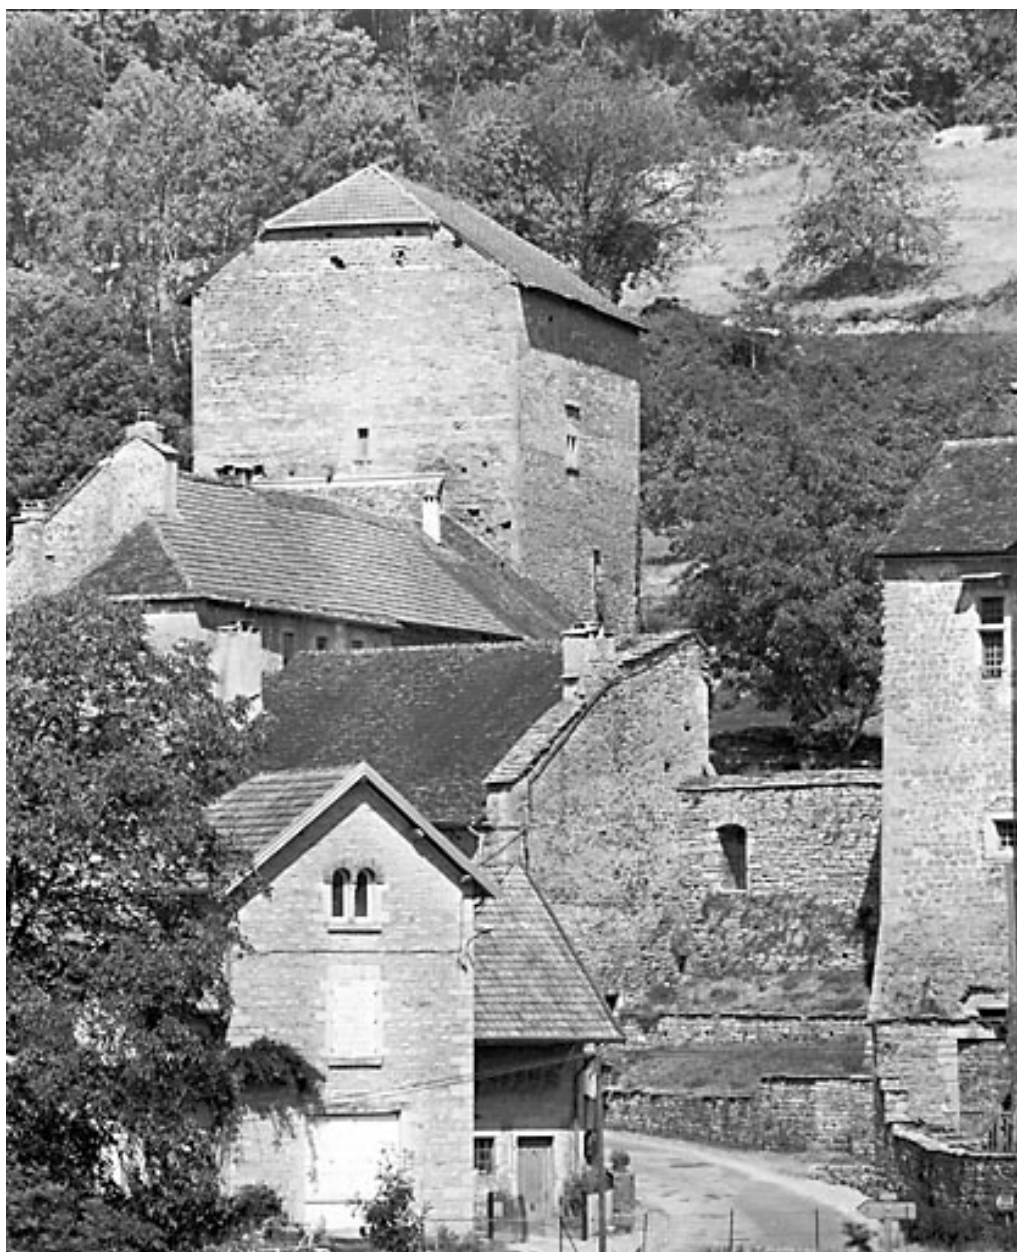

Le donjon et l'hôtellerie vus depuis le sud est.

IVR43_19903900950X

Auteur de l'illustration : Jérôme Mongreville

Date de prise de vue : 1990

(c) Région Bourgogne-Franche-Comté, Inventaire du patrimoine
reproduction soumise à autorisation du titulaire des droits d'exploitation