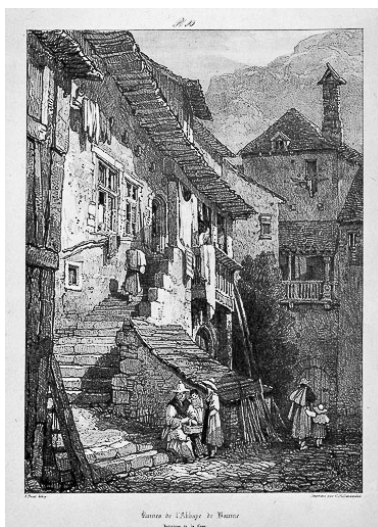

Compléments de localisation

Milieu d'implantation : en village
Références cadastrales : . 1960 AB 150 A 185

Historique

1ère mention au 9e siècle ; église construite sous l'abbatit de Bernon vers 890 détruite ; église actuelle commencée sous Bernard 1er (1076, 1083) et terminée sous Albéric (1104, 1139) ou entièrement construite sous Albéric : inscription du pilier central du portail ; chœur, voûte du vaisseau central, transept, partie est des bas-côtés de la 2e moitié du 14e siècle, ou du 15e siècle sous Aimé de Chalon (1390, 1437) ; abside construite sous Aimé de Chalon ou Guillaume de Poupet (1520, 1560) ; façade occidentale de l'église sous Aimé de Chalon ou Henri de Salins (1432, 1450) ; une grande partie des bâtiments abbatiaux et cloître (remplaçant celui du 12e siècle) élevés sous Aimé de Chalon (14e ou 15e) ; donjon du 14e ou 15e ; modifications des bâtiments abbatiaux sous Guillaume de Poupet (16e siècle) ; date 1563 sur la flèche de l'église ; transformation intérieure des bâtiments aux 17e et 18e siècles (escalier du logis de l'abbé, entrée du cloître coupant une chapelle du 13e siècle...) ; sécularisation en 1759 ; vente à la Révolution avec transformation en habitations ; destruction du cloître en 1806 et après 1827 ; restaurations en 1851 53, 1858 66, 1880 89, et au 20e siècle

Illustrations

Vue d'ensemble
Phot.
IVR43_19763900395V

Ruines de l'abbaye :
intérieur de la cour.
Phot.
IVR43_19763900396V

Vue aérienne du village
et de l'abbaye en 1956.
Phot. Roger Henrard
IVR43_19563900142N