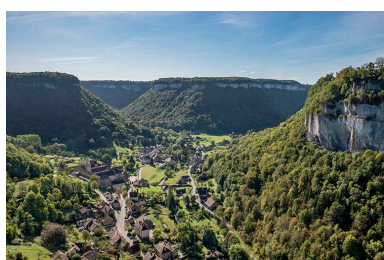

Vue aérienne en 1956.
Phot. Roger Henrard
IVR43_19563900140N

Vue aérienne en 1956
Phot. Roger Henrard
IVR43_19563900141N

Vue aérienne en 1956.
Phot. Roger Henrard
IVR43_19563900143N

Bornes de limite du cimetière.
Phot. Guy Forestier
IVR43_19743900942Z

Vue aérienne en 1956.
Phot. Roger Henrard
IVR43_19563900144N

Vue de l'abbaye et du village depuis
Granges-sur-Baume en 2019.
Phot. Jérôme Mongreville
IVR43_20193900030NUC4A

Vue de l'abbaye et du village depuis
Granges-sur-Baume en 2019.
Phot. Jérôme Mongreville
IVR43_20193900031NUC4A

Vue de l'abbaye et du village depuis
Granges-sur-Baume en 2019.
Phot. Jérôme Mongreville
IVR43_20193900021NUC4A

Vue de l'abbaye et du village depuis
Granges-sur-Baume en 2019.
Phot. Jérôme Mongreville
IVR43_20193900024NUC4A

Vue de l'abbaye et du village depuis
Granges-sur-Baume en 2019.

Phot. Jérôme Mongreville
IVR43_20193900023NUC4A

Vue de l'abbaye et du village depuis
Granges-sur-Baume en 2019.

Phot. Jérôme Mongreville
IVR43_20193900022NUC4A