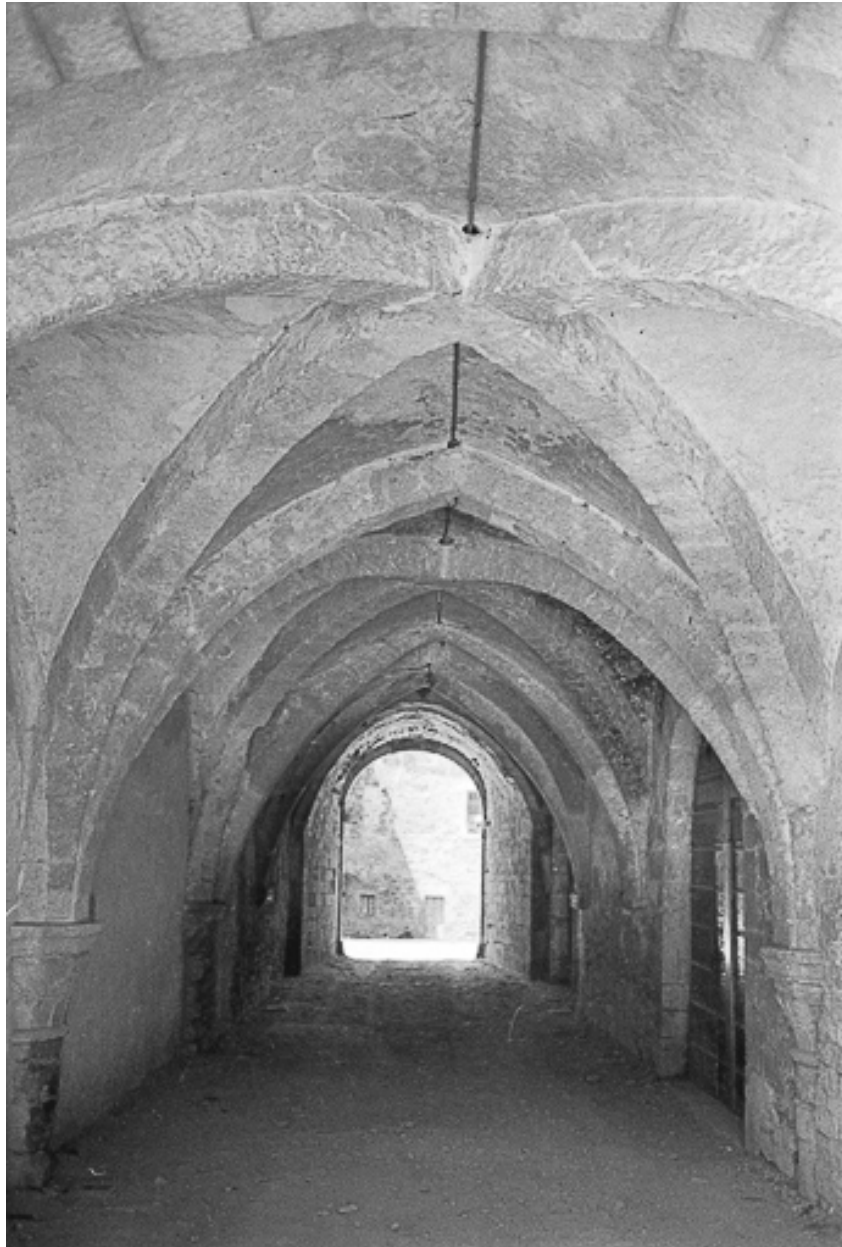

Deuxième passage voûté.

IVR43_19743901042Z

Auteur de l'illustration : Guy Forestier

Date de prise de vue : 1974

(c) Région Bourgogne-Franche-Comté, Inventaire du patrimoine
reproduction soumise à autorisation du titulaire des droits d'exploitation