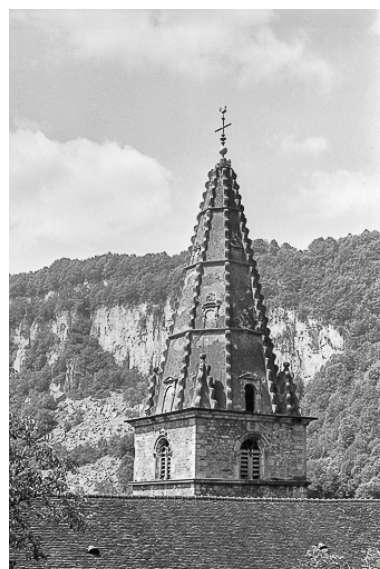

Eglise abbatiale : l'abside et la flèche.
Phot. Jérôme Mongreville
IVR43_19913900103V

Eglise abbatiale, vue
extérieure de l'abside.
Phot. Jérôme Mongreville
IVR43_19903900962X

Abbatiale : vue du
collatéral nord (extérieur).
Phot. Yves Sancey
IVR43_19753900003X

La tour-clocher de l'église abbatiale.
Phot. Jérôme Mongreville
IVR43_19913900108V

Le clocher vu du nord.
Phot. Guy Forestier
IVR43_19743900778Z

Eglise abbatiale : façade occidentale, vue de trois quarts.
Phot. Jérôme Mongreville
IVR43_19913900098V