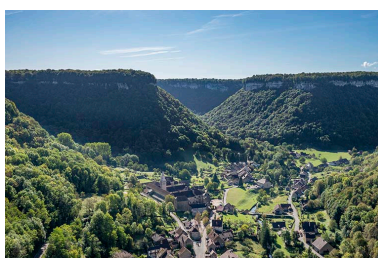

Vue aérienne en 1956.
Phot. Roger Henrard
IVR43_19563900140N

Vue aérienne en 1956
Phot. Roger Henrard
IVR43_19563900141N

Vue aérienne en 1956.
Phot. Roger Henrard
IVR43_19563900143N

Bornes de limite du cimetière.
Phot. Guy Forestier
IVR43_19743900942Z

Vue aérienne en 1956.
Phot. Roger Henrard
IVR43_19563900144N

Vue de l'abbaye et du village depuis
Granges-sur-Baume en 2019.
Phot. Jérôme Mongreville
IVR43_20193900030NUC4A

Vue de l'abbaye et du village depuis
Granges-sur-Baume en 2019.
Phot. Jérôme Mongreville
IVR43_20193900031NUC4A

Vue de l'abbaye et du village depuis
Granges-sur-Baume en 2019.
Phot. Jérôme Mongreville
IVR43_20193900021NUC4A

Vue de l'abbaye et du village depuis
Granges-sur-Baume en 2019.
Phot. Jérôme Mongreville
IVR43_20193900024NUC4A