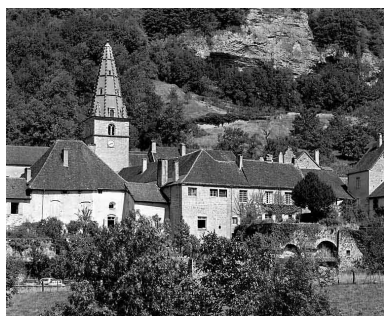

Face sud des bâtiments de
l'aile sud du cloître et des
maisons des chanoines.
Phot. Jérôme Mongreville
IVR43_19903900949X