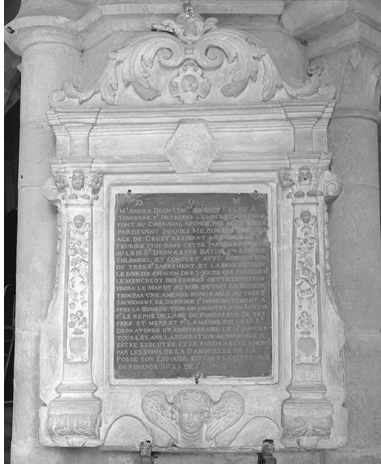

Liens web

- Dossier numérisé prochainement disponible : <https://patrimoine.bourgognefranche-comte.fr/gtrudov/IM89001920.pdf>

Illustrations

Plaque de fondation : fondation d'un service solennel par Me André Déon.

Phot. Jean-Luc Duthu
IVR26_19748900823X

Dossiers liés

Édifice : église paroissiale Saint-Pantaléon (IA89000771) Bourgogne, Yonne, Ravières

Auteur(s) du dossier : Elisabeth Réveillon, Claudine Hugonnet-Berger

Copyright(s) : (c) Région Bourgogne-Franche-Comté, Inventaire du patrimoine