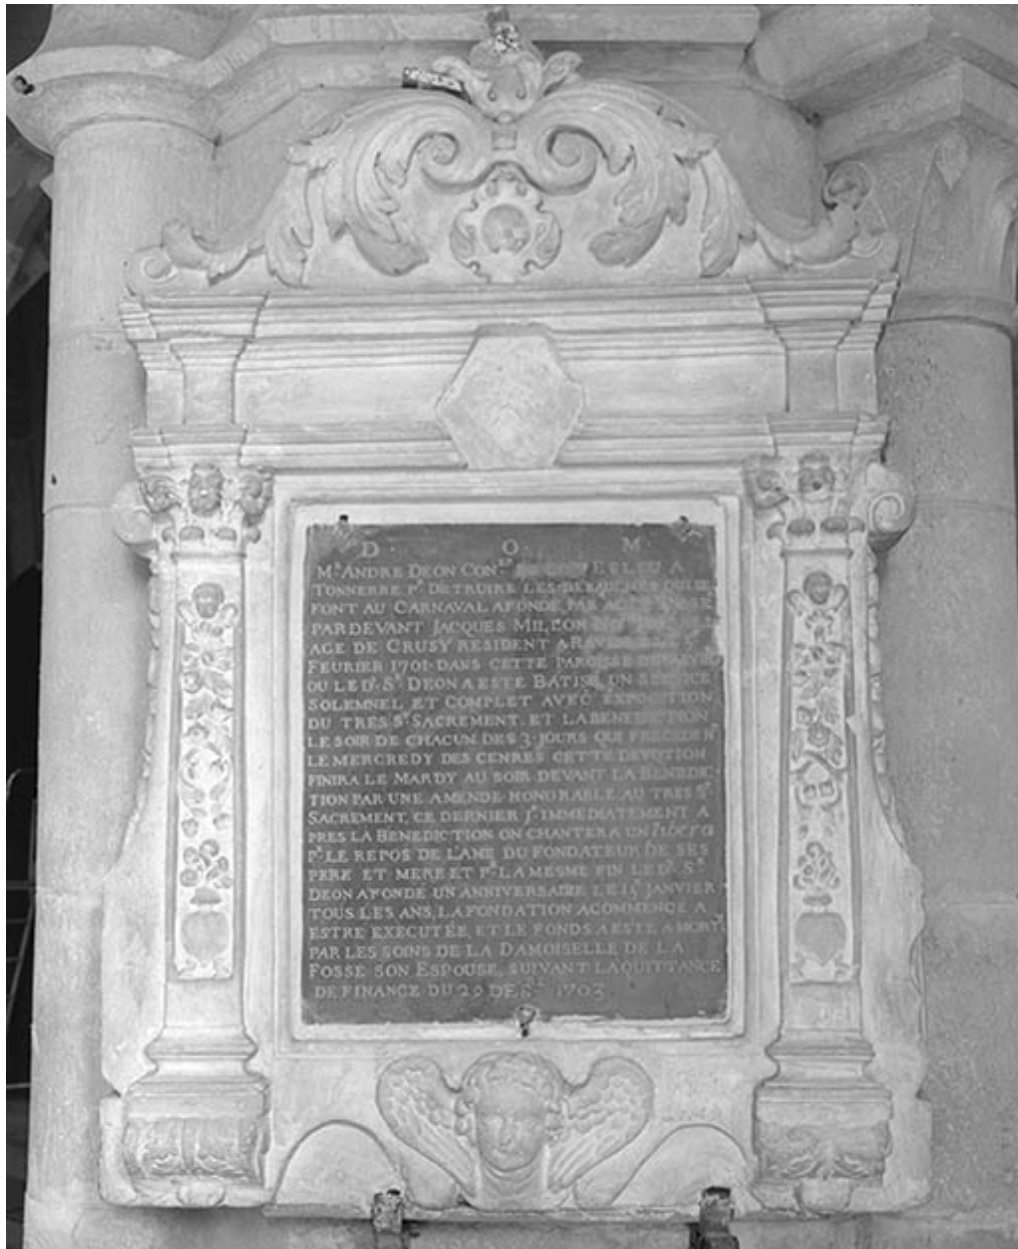

Plaque de fondation : fondation d'un service solennel par Me André Déon.

IVR26_19748900823X

Auteur de l'illustration : Jean-Luc Duthu

Date de prise de vue : 1974

(c) Région Bourgogne-Franche-Comté, Inventaire du patrimoine
reproduction soumise à autorisation du titulaire des droits d'exploitation