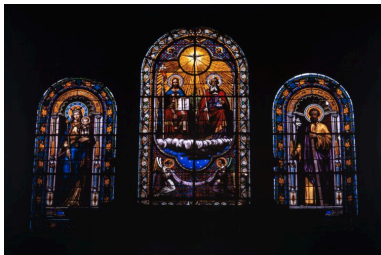

ornementation

Trinité et anges adorateurs (baie 0) ; Vierge à l'Enfant (baie 1) ; saint Joseph (baie 2) ; décor géométrique (baies 3 à 6)

Inscriptions & marques : inscription concernant l'iconographie (peint), signature (peint)

Statut, intérêt et protection

Statut de la propriété : propriété privée

Liens web

- Dossier numérisé prochainement disponible :

Illustrations

Vue d'ensemble
Phot. Michel Rosso
IVR26_19942100641ZA

Dossiers liés

Édifice : hôpital de la Sainte-Trinité dit hospice de la Charité (IA21000118) Bourgogne, Côte-d'Or, Beaune, 3 rue Rousseau Deslandes, 20 rue Marie Favart

Auteur(s) du dossier : Brigitte Fromaget

Copyright(s) : (c) Région Bourgogne-Franche-Comté, Inventaire du patrimoine