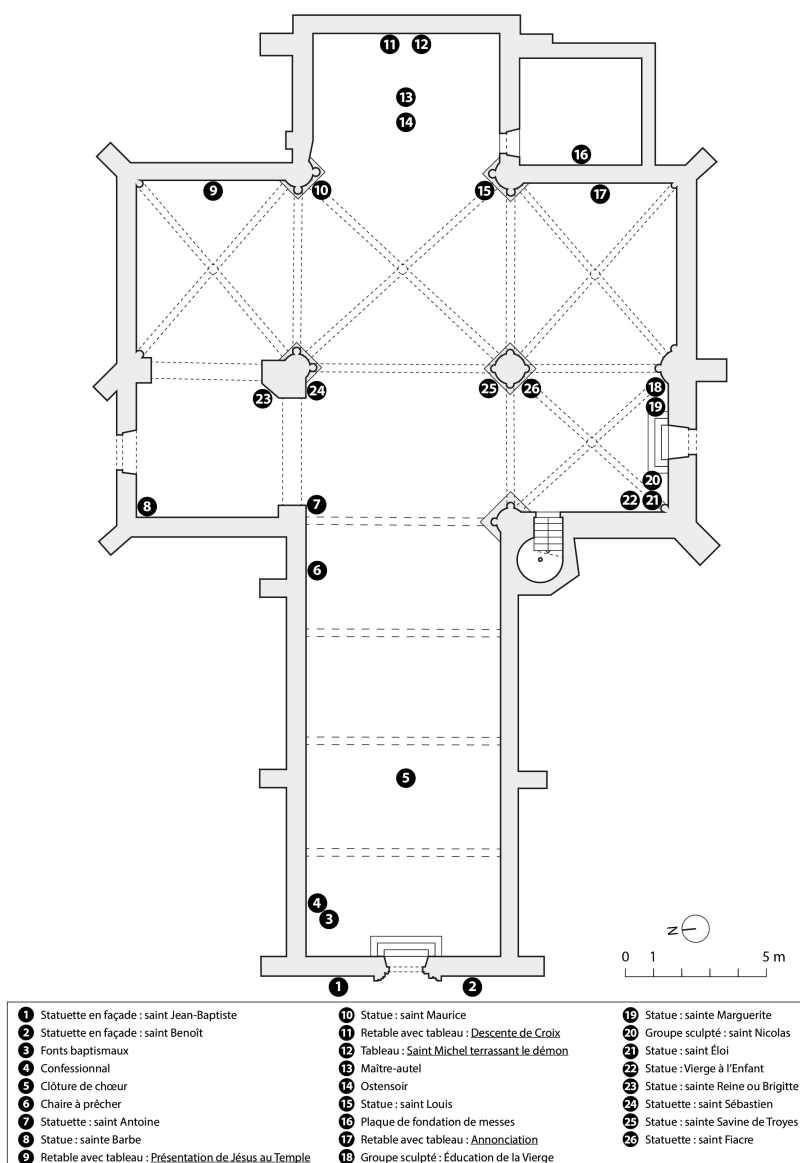

Localisation des objets mobiliers
Église Saint-Louis et Saint-Maurice de Venoy

Localisation des objets mobiliers dans l'église.

IVR26_20248900309NUDA

Auteur de l'illustration : Aline Thomas

Date de prise de vue : 2024